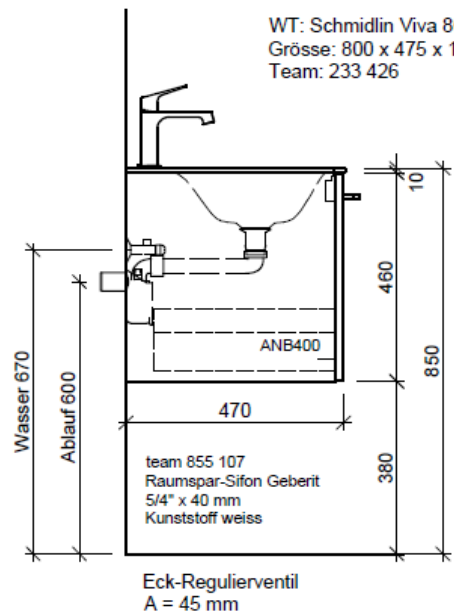

Tel. 041/482'00'20
 Fax 041/482'00'29
 www.bueag.ch

Typ VIVA-TORO 80b

Legende:

Mo: Montagemaass
 UB: Unterbau
 WT: Waschtisch

Die Massangaben in Millimeter verstehen sich unter dem Vorbehalt der Werkstoleranzen, eventuell späterer Änderungen sowie weiterer Montagemöglichkeiten. Die Haftung für Folgen fehlerhafter oder unvollständiger Massangaben ist ausgeschlossen (Art. 100 OR).

Les dimensions en millimètre s'entendent sous réserve des tolérances d'usine, d'éventuelles modifications ultérieures, de même que de nouvelles possibilités de montage. La responsabilité ne peut être engagée en cas de cotes manquantes ou erronées (CD art. 100).

Le dimensioni in millimetri s'intendono fatte salve le tolleranze di fabbricazione, le eventuali modifiche successive e le ulteriori alternative di montaggio. Si declina qualsiasi responsabilità per le conseguenze legate a dimensioni errate o incomplete (art. 100 CO).