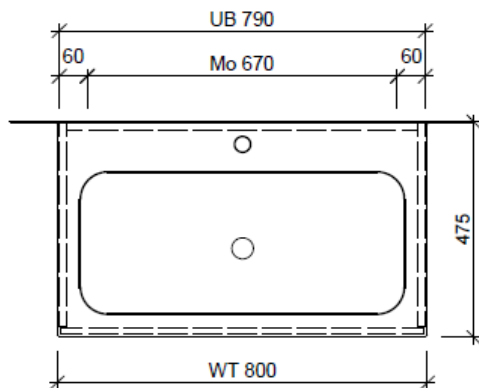

Tel. 041/482'00'20
 Fax 041/482'00'29
 www.bueag.ch

Typ VIVA-TORO 80b

Legende:

Mo: Montagemaass
 UB: Unterbau
 WT: Waschtisch

Die Massangaben in Millimeter verstehen sich unter dem Vorbehalt der Werkstoleranzen, eventuell späterer Änderungen sowie weiterer Montagemöglichkeiten. Die Haftung für Folgen fehlerhafter oder unvollständiger Massangaben ist ausgeschlossen (Art. 100 OR).

Les dimensions en millimètre s'entendent sous réserve des tolérances d'usine, d'éventuelles modifications ultérieures, de même que de nouvelles possibilités de montage. La responsabilité ne peut être engagée en cas de cotes manquantes ou erronées (CD art. 100).

Le dimensioni in millimetri s'intendono fatte salve le tolleranze di fabbricazione, le eventuali modifiche successive e le ulteriori alternative di montaggio. Si declina qualsiasi responsabilità per le conseguenze legate a dimensioni errate o incomplete (art. 100 CO).