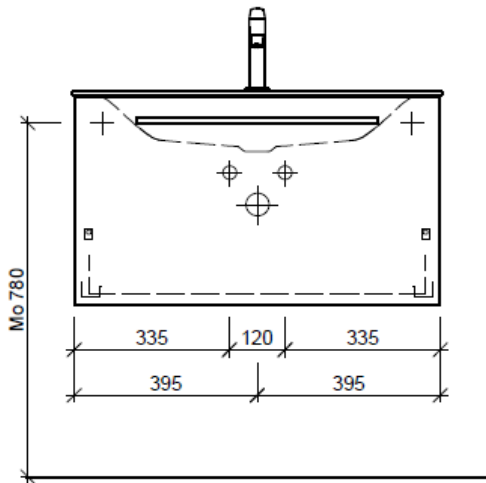

Tel. 041/482'00'20
 Fax 041/482'00'29
 www.bueag.ch

Typ VIVA-TORO 80b

Legende:

Mo: Montagemaass
 UB: Unterbau
 WT: Waschtisch

Die Massangaben in Millimeter verstehen sich unter dem Vorbehalt der Werkstoleranzen, eventuell späterer Änderungen sowie weiterer Montagemöglichkeiten. Die Haftung für Folgen fehlerhafter oder unvollständiger Massangaben ist ausgeschlossen (Art. 100 OR).

Les dimensions en millimètre s'entendent sous réserve des tolérances d'usine, d'éventuelles modifications ultérieures, de même que de nouvelles possibilités de montage. La responsabilité ne peut être engagée en cas de cotes manquantes ou erronées (CD art. 100).

Le dimensioni in millimetri s'intendono fatte salve le tolleranze di fabbricazione, le eventuali modifiche successive e le ulteriori alternative di montaggio. Si declina qualsiasi responsabilità per le conseguenze legate a dimensioni errate o incomplete (art. 100 CO).