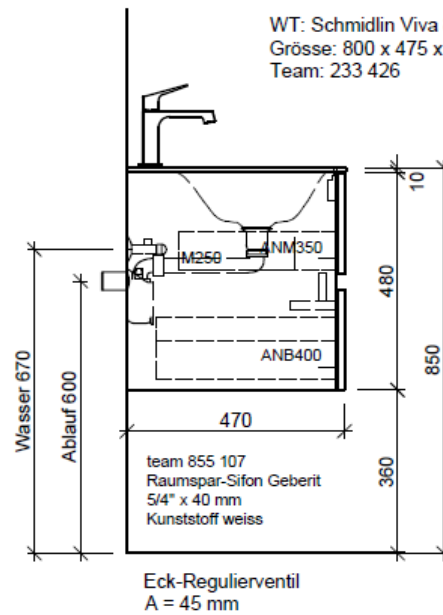

Artikel	1. Ausgabe	
Article	<b>960635xxx800</b>	<b>4-2017</b>
Articolo	1. Edizione	
Art. No	<b>VIVA-TORO 80c</b>	<b>Mut.</b> 5-2018

**Unterbau VIVA RANA**  
**Elément inférieur VIVA RANA**  
**Elemento inferiore VIVA RANA**

	Bühlmann AG Entlebuch	Tel. 041/482'00'20
	Schreinerei Fenster Möbel	Fax 041/482'00'29
	CH-6162 Entlebuch	www.bueag.ch

Typ VIVA-TORO 80c GLH

Legende:

Mo: Montagemaß  
 UB: Unterbau  
 WT: Waschtisch

Die Massangaben in Millimeter verstehen sich unter dem Vorbehalt der Werkstoleranzen, eventuell späterer Änderungen sowie weiterer Montagemöglichkeiten. Die Haftung für Folgen fehlerhafter oder unvollständiger Massangaben ist ausgeschlossen (Art. 100 OR).

Les dimensions en millimètre s'entendent sous réserve des tolérances d'usine, d'éventuelles modifications ultérieures, de même que de nouvelles possibilités de montage. La responsabilité ne peut être engagée en cas de cotes manquantes ou erronées (CD art. 100).

Le dimensioni in millimetri s'intendono fatte salve le tolleranze di fabbricazione, le eventuali modifiche successive e le ulteriori alternative di montaggio. Si declina qualsiasi responsabilità per le conseguenze legate a dimensioni errate o incomplete (art. 100 CO).