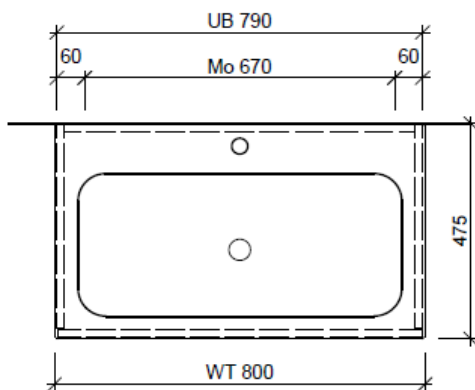

Artikel	1. Ausgabe	
Article	<b>960635xxx800</b>	<b>4-2017</b>
Articolo	1. Edizione	
Art. No	<b>VIVA-TORO 80c</b>	<b>Mut.</b> 5-2018

**Unterbau VIVA RANA**  
**Elément inférieur VIVA RANA**  
**Elemento inferiore VIVA RANA**

	Bühlmann AG Entlebuch	Tel. 041/482'00'20
	Schreinerei Fenster Möbel	Fax 041/482'00'29
	CH-6162 Entlebuch	www.bueag.ch

Typ VIVA-TORO 80c GLH

Legende:

Mo: Montagemaß  
 UB: Unterbau  
 WT: Waschtisch

Die Massangaben in Millimeter verstehen sich unter dem Vorbehalt der Werkstoleranzen, eventuell späterer Änderungen sowie weiterer Montagemöglichkeiten. Die Haftung für Folgen fehlerhafter oder unvollständiger Massangaben ist ausgeschlossen (Art. 100 OR).

Les dimensions en millimètre s'entendent sous réserve des tolérances d'usine, d'éventuelles modifications ultérieures, de même que de nouvelles possibilités de montage. La responsabilité ne peut être engagée en cas de cotes manquantes ou erronées (CD art. 100).

Le dimensioni in millimetri s'intendono fatte salve le tolleranze di fabbricazione, le eventuali modifiche successive e le ulteriori alternative di montaggio. Si declina qualsiasi responsabilità per le conseguenze legate a dimensioni errate o incomplete (art. 100 CO).