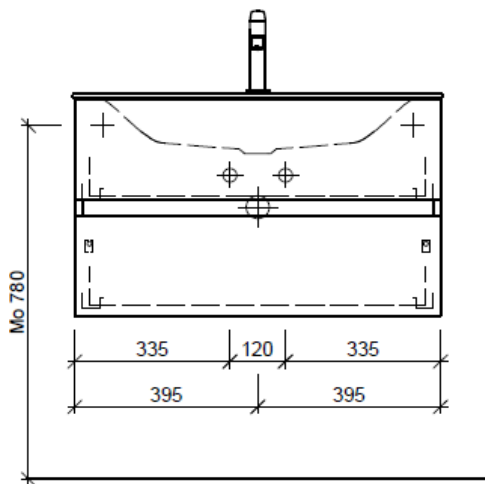

	Bühlmann AG Entlebuch	Tel. 041/482'00'20
	Schreinerei Fenster Möbel	Fax 041/482'00'29
	CH-6162 Entlebuch	www.bueag.ch

Typ VIVA-TORO 80c GLH

Legende:

Mo: Montagemaß  
 UB: Unterbau  
 WT: Waschtisch

Die Massangaben in Millimeter verstehen sich unter dem Vorbehalt der Werkstoleranzen, eventuell späterer Änderungen sowie weiterer Montagemöglichkeiten. Die Haftung für Folgen fehlerhafter oder unvollständiger Massangaben ist ausgeschlossen (Art. 100 OR).

Les dimensions en millimètre s'entendent sous réserve des tolérances d'usine, d'éventuelles modifications ultérieures, de même que de nouvelles possibilités de montage. La responsabilité ne peut être engagée en cas de cotes manquantes ou erronées (CD art. 100).

Le dimensioni in millimetri s'intendono fatte salve le tolleranze di fabbricazione, le eventuali modifiche successive e le ulteriori alternative di montaggio. Si declina qualsiasi responsabilità per le conseguenze legate a dimensioni errate o incomplete (art. 100 CO).