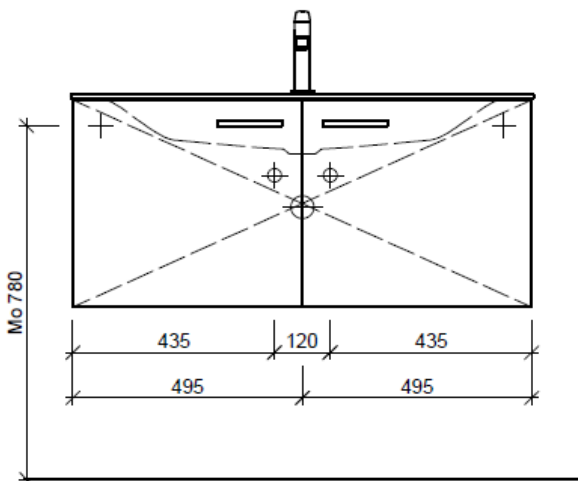

Tel. 041/482'00'20
Fax 041/482'00'29
www.bueag.ch

Typ VIVA-TORO 100a

Eck-Reguliventil
A = 45 mm

Legende:

Mo: Montagemaass
UB: Unterbau
WT: Waschtisch

Die Massangaben in Millimeter verstehen sich unter dem Vorbehalt der Werkstoleranzen, eventuell späterer Änderungen sowie weiterer Montagemöglichkeiten. Die Haftung für Folgen fehlerhafter oder unvollständiger Massangaben ist ausgeschlossen (Art. 100 OR).

Les dimensions en millimètre s'entendent sous réserve des tolérances d'usine, d'éventuelles modifications ultérieures, de même que de nouvelles possibilités de montage. La responsabilité ne peut être engagée en cas de cotes manquantes ou erronées (CD art. 100).

Le dimensioni in millimetri s'intendono fatte salve le tolleranze di fabbricazione, le eventuali modifiche successive e le ulteriori alternative di montaggio. Si declina qualsiasi responsabilità per le conseguenze legate a dimensioni errate o incomplete (art. 100 CO).