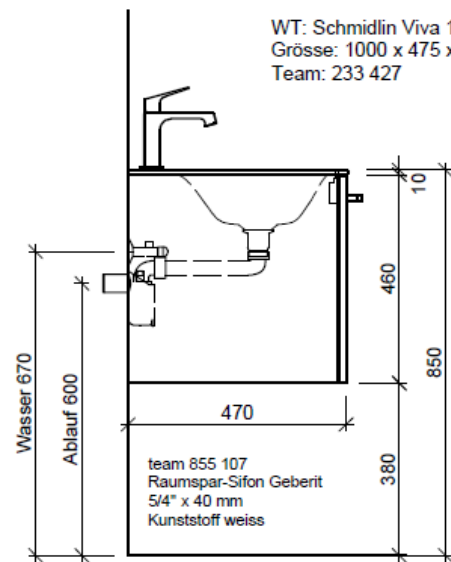

Tel. 041/482'00'20
Fax 041/482'00'29
www.bueag.ch

Typ VIVA-TORO 100a

Eck-Reguliventil
A = 45 mm

Legende:

Mo: Montagemaass
UB: Unterbau
WT: Waschtisch

Die Massangaben in Millimeter verstehen sich unter dem Vorbehalt der Werkstoleranzen, eventuell späterer Änderungen sowie weiterer Montagemöglichkeiten. Die Haftung für Folgen fehlerhafter oder unvollständiger Massangaben ist ausgeschlossen (Art. 100 OR).

Les dimensions en millimètre s'entendent sous réserve des tolérances d'usine, d'éventuelles modifications ultérieures, de même que de nouvelles possibilités de montage. La responsabilité ne peut être engagée en cas de cotes manquantes ou erronées (CD art. 100).

Le dimensioni in millimetri s'intendono fatte salve le tolleranze di fabbricazione, le eventuali modifiche successive e le ulteriori alternative di montaggio. Si declina qualsiasi responsabilità per le conseguenze legate a dimensioni errate o incomplete (art. 100 CO).