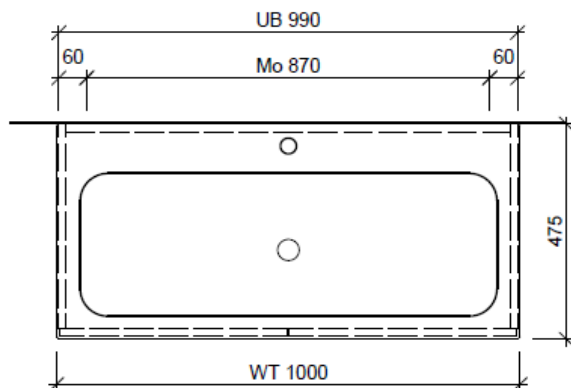

Tel. 041/482'00'20
Fax 041/482'00'29
www.bueag.ch

Typ VIVA-TORO 100a

Eck-Reguliventil
A = 45 mm

Legende:

Mo: Montagemaass
UB: Unterbau
WT: Waschtisch

Die Massangaben in Millimeter verstehen sich unter dem Vorbehalt der Werkstoleranzen, eventuell späterer Änderungen sowie weiterer Montagemöglichkeiten. Die Haftung für Folgen fehlerhafter oder unvollständiger Massangaben ist ausgeschlossen (Art. 100 OR).

Les dimensions en millimètre s'entendent sous réserve des tolérances d'usine, d'éventuelles modifications ultérieures, de même que de nouvelles possibilités de montage. La responsabilité ne peut être engagée en cas de cotes manquantes ou erronées (CD art. 100).

Le dimensioni in millimetri s'intendono fatte salve le tolleranze di fabbricazione, le eventuali modifiche successive e le ulteriori alternative di montaggio. Si declina qualsiasi responsabilità per le conseguenze legate a dimensioni errate o incomplete (art. 100 CO).