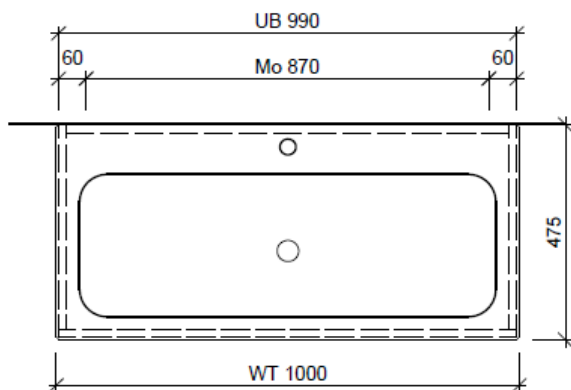

Typ VIVA-TORO 100c GLH

Legende:

Mo: Montagemaass
UB: Unterbau
WT: Waschtisch

Die Massangaben in Millimeter verstehen sich unter dem Vorbehalt der Werkstoleranzen, eventuell späterer Änderungen sowie weiterer Montagemöglichkeiten. Die Haftung für Folgen fehlerhafter oder unvollständiger Massangaben ist ausgeschlossen (Art. 100 OR).

Les dimensions en millimètre s'entendent sous réserve des tolérances d'usine, d'éventuelles modifications ultérieures, de même que de nouvelles possibilités de montage. La responsabilité ne peut être engagée en cas de cotes manquantes ou erronées (CD art. 100).

Le dimensioni in millimetri s'intendono fatte salve le tolleranze di fabbricazione, le eventuali modifiche successive e le ulteriori alternative di montaggio. Si declina qualsiasi responsabilità per le conseguenze legate a dimensioni errate o incomplete (art. 100 CO).