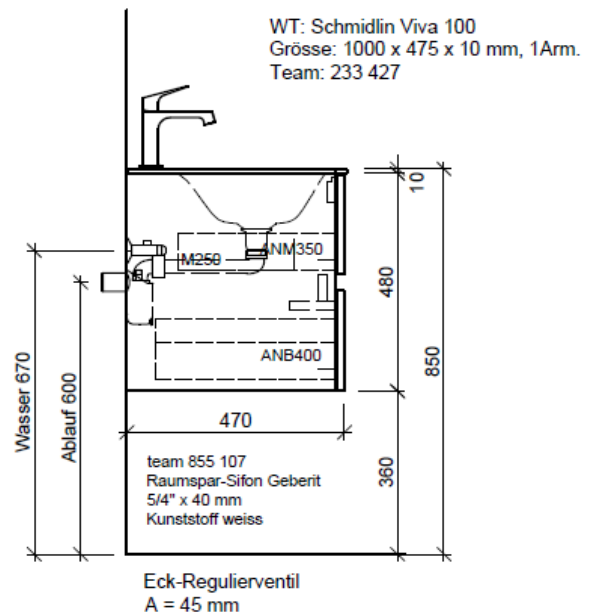

Typ VIVA-TORO 100c GLH

Legende:

Mo: Montagemaass
UB: Unterbau
WT: Waschtisch

Die Massangaben in Millimeter verstehen sich unter dem Vorbehalt der Werkstoleranzen, eventuell späterer Änderungen sowie weiterer Montagemöglichkeiten. Die Haftung für Folgen fehlerhafter oder unvollständiger Massangaben ist ausgeschlossen (Art. 100 OR).

Les dimensions en millimètre s'entendent sous réserve des tolérances d'usine, d'éventuelles modifications ultérieures, de même que de nouvelles possibilités de montage. La responsabilité ne peut être engagée en cas de cotes manquantes ou erronées (CD art. 100).

Le dimensioni in millimetri s'intendono fatte salve le tolleranze di fabbricazione, le eventuali modifiche successive e le ulteriori alternative di montaggio. Si declina qualsiasi responsabilità per le conseguenze legate a dimensioni errate o incomplete (art. 100 CO).