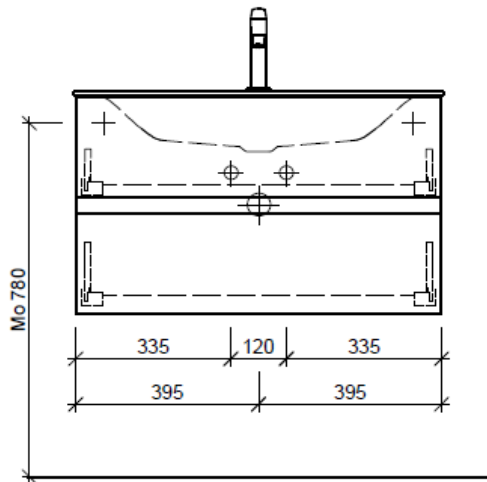

Tel. 041/482'00'20
 Fax 041/482'00'29
 www.bueag.ch

Typ VIVA-GATTO 80

Legende:

Mo: Montagemaass
 UB: Unterbau
 WT: Waschtisch

Die Massangaben in Millimeter verstehen sich unter dem Vorbehalt der Werkstoleranzen, eventuell späterer Änderungen sowie weiterer Montagemöglichkeiten. Die Haftung für Folgen fehlerhafter oder unvollständiger Massangaben ist ausgeschlossen (Art. 100 OR).

Les dimensions en millimètre s'entendent sous réserve des tolérances d'usine, d'éventuelles modifications ultérieures, de même que de nouvelles possibilités de montage. La responsabilité ne peut être engagée en cas de cotes manquantes ou erronées (CD art. 100).

Le dimensioni in millimetri s'intendono fatte salve le tolleranze di fabbricazione, le eventuali modifiche successive e le ulteriori alternative di montaggio. Si declina qualsiasi responsabilità per le conseguenze legate a dimensioni errate o incomplete (art. 100 CO).