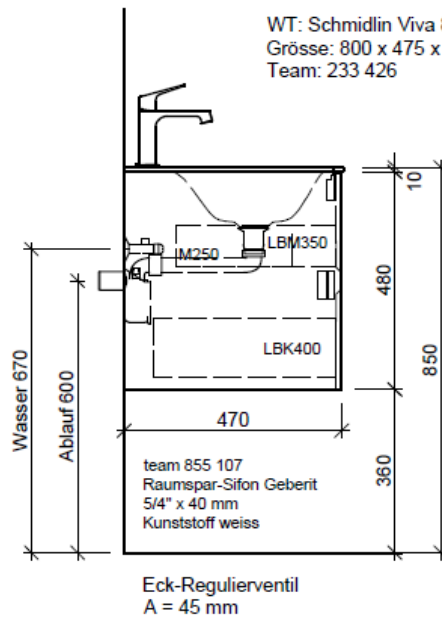

Tel. 041/482'00'20
 Fax 041/482'00'29
 www.bueag.ch

Typ VIVA-GATTO 80

Legende:

Mo: Montagemaass
 UB: Unterbau
 WT: Waschtisch

Die Massangaben in Millimeter verstehen sich unter dem Vorbehalt der Werkstoleranzen, eventuell späterer Änderungen sowie weiterer Montagemöglichkeiten. Die Haftung für Folgen fehlerhafter oder unvollständiger Massangaben ist ausgeschlossen (Art. 100 OR).

Les dimensions en millimètre s'entendent sous réserve des tolérances d'usine, d'éventuelles modifications ultérieures, de même que de nouvelles possibilités de montage. La responsabilité ne peut être engagée en cas de cotes manquantes ou erronées (CD art. 100).

Le dimensioni in millimetri s'intendono fatte salve le tolleranze di fabbricazione, le eventuali modifiche successive e le ulteriori alternative di montaggio. Si declina qualsiasi responsabilità per le conseguenze legate a dimensioni errate o incomplete (art. 100 CO).