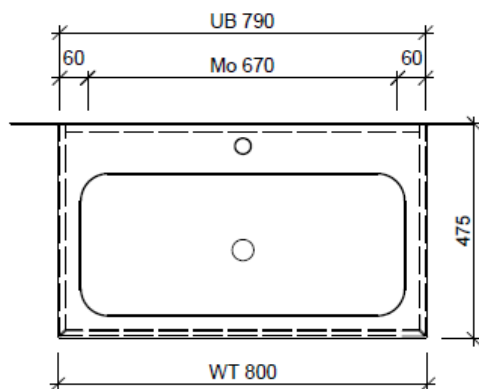

Tel. 041/482'00'20
 Fax 041/482'00'29
 www.bueag.ch

Typ VIVA-GATTO 80

Legende:

Mo: Montagemaass
 UB: Unterbau
 WT: Waschtisch

Die Massangaben in Millimeter verstehen sich unter dem Vorbehalt der Werkstoleranzen, eventuell späterer Änderungen sowie weiterer Montagemöglichkeiten. Die Haftung für Folgen fehlerhafter oder unvollständiger Massangaben ist ausgeschlossen (Art. 100 OR).

Les dimensions en millimètre s'entendent sous réserve des tolérances d'usine, d'éventuelles modifications ultérieures, de même que de nouvelles possibilités de montage. La responsabilité ne peut être engagée en cas de cotes manquantes ou erronées (CD art. 100).

Le dimensioni in millimetri s'intendono fatte salve le tolleranze di fabbricazione, le eventuali modifiche successive e le ulteriori alternative di montaggio. Si declina qualsiasi responsabilità per le conseguenze legate a dimensioni errate o incomplete (art. 100 CO).