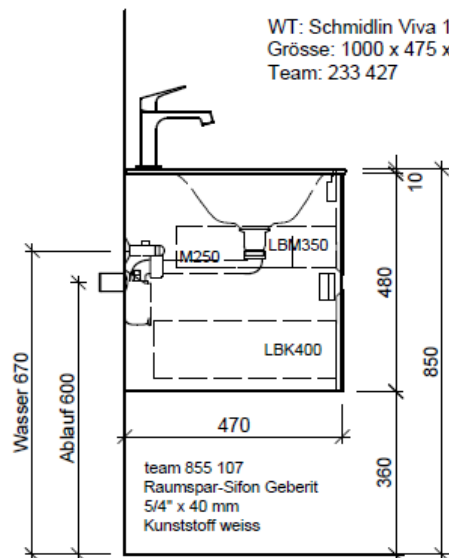

Tel. 041/482'00'20
Fax 041/482'00'29
www.bueag.ch

Typ VIVA-GATTO 100

WT: Schmidlin Viva 100
Grösse: 1000 x 475 x 10 mm, 1Arm.
Team: 233 427

Eck-Regulierventil
A = 45 mm

Legende:

Mo: Montagemaass
UB: Unterbau
WT: Waschtisch

Les dimensions en millimètre s'entendent sous réserve des tolérances d'usine, d'éventuelles modifications ultérieures, de même que de nouvelles possibilités de montage. La responsabilité ne peut être engagée en cas de cotes manquantes ou erronées (CD art. 100).

Le dimensioni in millimetri s'intendono fatte salve le tolleranze di fabbricazione, le eventuali modifiche successive e le ulteriori alternative di montaggio. Si declina qualsiasi responsabilità per le conseguenze legate a dimensioni errate o incomplete (art. 100 CO).