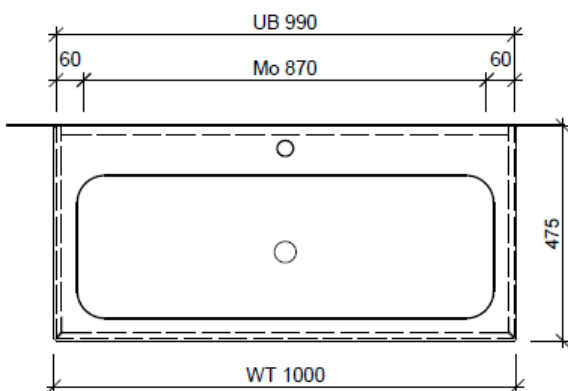

Tel. 041/482'00'20
Fax 041/482'00'29
www.bueag.ch

Typ VIVA-GATTO 100

WT: Schmidlin Viva 100
Grösse: 1000 x 475 x 10 mm, 1Arm.
Team: 233 427

Eck-Regulierventil
A = 45 mm

Legende:

Mo: Montagemaass
UB: Unterbau
WT: Waschtisch

Les dimensions en millimètre s'entendent sous réserve des tolérances d'usine, d'éventuelles modifications ultérieures, de même que de nouvelles possibilités de montage. La responsabilité ne peut être engagée en cas de cotes manquantes ou erronées (CD art. 100).

Le dimensioni in millimetri s'intendono fatte salve le tolleranze di fabbricazione, le eventuali modifiche successive e le ulteriori alternative di montaggio. Si declina qualsiasi responsabilità per le conseguenze legate a dimensioni errate o incomplete (art. 100 CO).