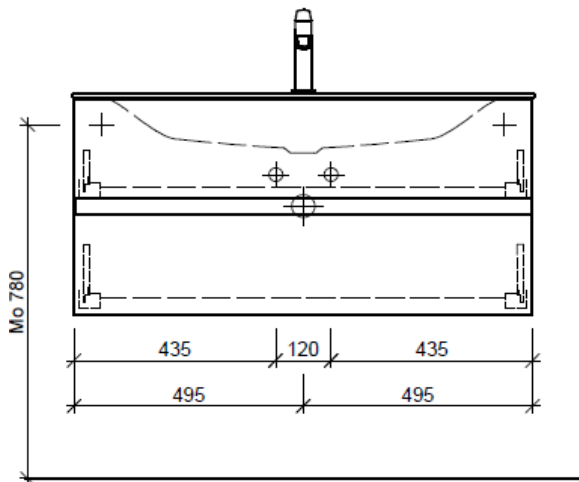

Tel. 041/482'00'20
Fax 041/482'00'29
www.bueag.ch

Typ VIVA-GATTO 100

WT: Schmidlin Viva 100
Grösse: 1000 x 475 x 10 mm, 1Arm.
Team: 233 427

Eck-Regulierventil
A = 45 mm

Legende:

Mo: Montagemaass
UB: Unterbau
WT: Waschtisch

Les dimensions en millimètre s'entendent sous réserve des tolérances d'usine, d'éventuelles modifications ultérieures, de même que de nouvelles possibilités de montage. La responsabilité ne peut être engagée en cas de cotes manquantes ou erronées (CD art. 100).

Le dimensioni in millimetri s'intendono fatte salve le tolleranze di fabbricazione, le eventuali modifiche successive e le ulteriori alternative di montaggio. Si declina qualsiasi responsabilità per le conseguenze legate a dimensioni errate o incomplete (art. 100 CO).