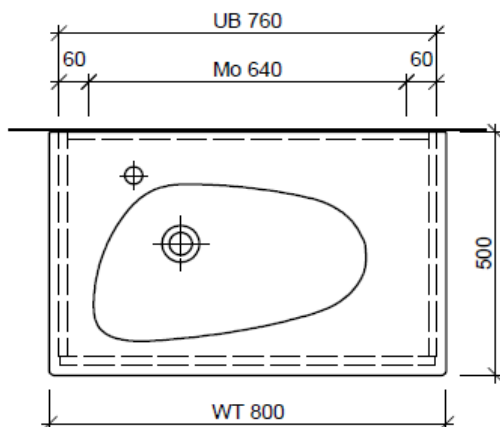

Artikel	1. Ausgabe	
Article	<b>960831</b>	1. Edition
Articolo		<b>4-2017</b>
Art. No	<b>PO 80</b>	Mut. 2-2018

**Unterbau PALOMBA**  
**Élément inférieur PALOMBA**  
**Elemento inferiore PALOMBA**

**BÜHLMANN**

Mo: Montagemaass  
 UB: Unterbau  
 AD: Abdeckung

Die Massangaben in Millimeter verstehen sich unter dem Vorbehalt der Werkstoleranzen, eventuell späterer Änderungen sowie weiterer Montagemöglichkeiten. Die Haftung für Folgen fehlerhafter oder unvollständiger Massangaben ist ausgeschlossen (Art. 100 OR).

Les dimensions en millimètre s'entendent sous réserve des tolérances d'usine, d'éventuelles modifications ultérieures, de même que de nouvelles possibilités de montage. La responsabilité ne peut être engagée en cas de cotes manquantes ou erronées (CD art. 100).