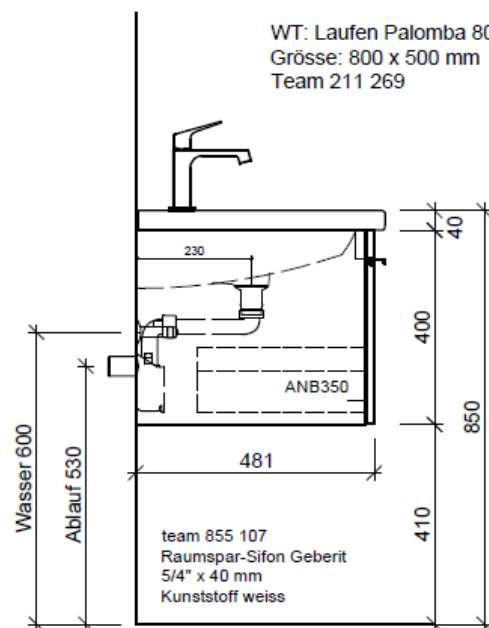

Artikel	1. Ausgabe	
Article	<b>960831</b>	1. Edition
Articolo		<b>4-2017</b>
Art. No	<b>PO 80</b>	Mut. 2-2018

**Unterbau PALOMBA**  
**Élément inférieur PALOMBA**  
**Elemento inferiore PALOMBA**

**BÜHLMANN**

Bühlmann AG Entlebuch  
 Schreinerei Fenster Möbel  
 CH-6162 Entlebuch

Tel. 041/482'00'20  
 Fax 041/482'00'29  
 www.bueag.ch

Typ PO 80

WT: Laufen Palomba 80, 814804  
 Grösse: 800 x 500 mm  
 Team 211 269

Les dimensions en millimètre s'entendent sous réserve des tolérances d'usine, d'éventuelles modifications ultérieures, de même que de nouvelles possibilités de montage. La responsabilité ne peut être engagée en cas de cotes manquantes ou erronées (CD art. 100).

Le dimensioni in millimetri s'intendono fatte salve le tolleranze di fabbricazione, le eventuali modifiche successive e le ulteriori alternative di montaggio. Si declina qualsiasi responsabilità per le conseguenze legate a dimensioni errate o incomplete (art. 100 CO).