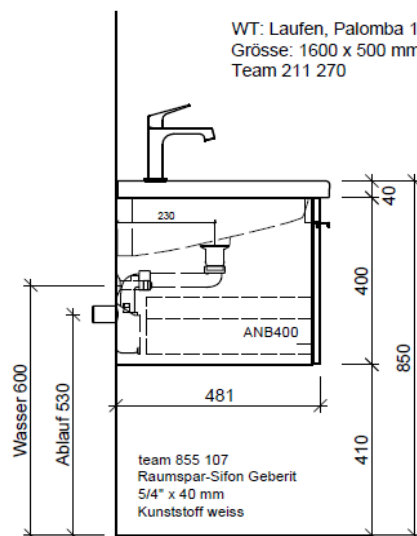

Tel. 041/482'00'20
Fax 041/482'00'29
www.bueag.ch

Typ PO 160a

WT: Laufen, Palomba 160, 814808
Grösse: 1600 x 500 mm
Team 211 270

team 855 107
Raumspär-Sifon Geberit
5/4" x 40 mm
Kunststoff weiss

Legende:

Mo: Montagemaass
UB: Unterbau
AD: Abdeckung

Les dimensions en millimètre s'entendent sous réserve des tolérances d'usine, d'éventuelles modifications ultérieures, de même que de nouvelles possibilités de montage. La responsabilité ne peut être engagée en cas de cotes manquantes ou erronées (CD art. 100).

Le dimensioni in millimetri s'intendono fatte salve le tolleranze di fabbricazione, le eventuali modifiche successive e le ulteriori alternative di montaggio. Si declina qualsiasi responsabilità per le conseguenze legate a dimensioni errate o incomplete (art. 100 CO).