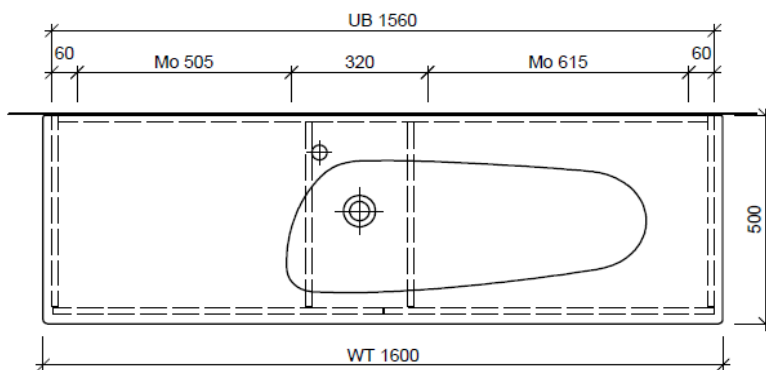

Tel. 041/482'00'20
Fax 041/482'00'29
www.bueag.ch

Typ PO 160a

WT: Laufen, Palomba 160, 814808
Grösse: 1600 x 500 mm
Team 211 270

team 855 107
Raumspär-Sifon Geberit
5/4" x 40 mm
Kunststoff weiss

Legende:

Mo: Montagemaass
UB: Unterbau
AD: Abdeckung

Les dimensions en millimètre s'entendent sous réserve des tolérances d'usine, d'éventuelles modifications ultérieures, de même que de nouvelles possibilités de montage. La responsabilité ne peut être engagée en cas de cotes manquantes ou erronées (CD art. 100).

Le dimensioni in millimetri s'intendono fatte salve le tolleranze di fabbricazione, le eventuali modifiche successive e le ulteriori alternative di montaggio. Si declina qualsiasi responsabilità per le conseguenze legate a dimensioni errate o incomplete (art. 100 CO).