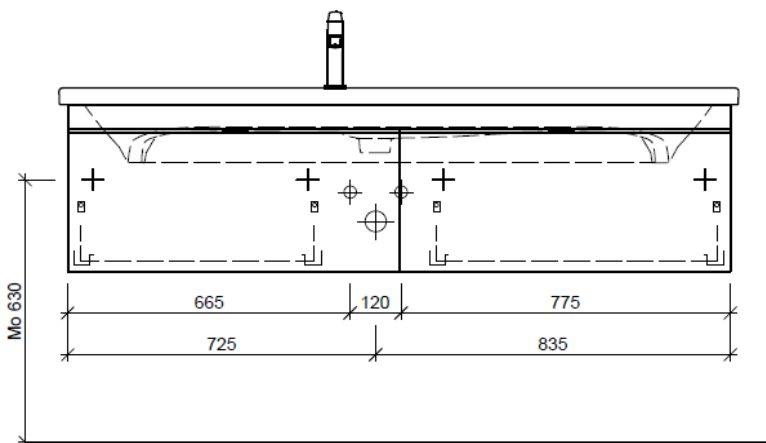

Tel. 041/482'00'20
Fax 041/482'00'29
www.bueag.ch

Typ PO 160a

WT: Laufen, Palomba 160, 814808
Grösse: 1600 x 500 mm
Team 211 270

team 855 107
Raumspär-Sifon Geberit
5/4" x 40 mm
Kunststoff weiss

Legende:

Mo: Montagemaass
UB: Unterbau
AD: Abdeckung

Les dimensions en millimètre s'entendent sous réserve des tolérances d'usine, d'éventuelles modifications ultérieures, de même que de nouvelles possibilités de montage. La responsabilité ne peut être engagée en cas de cotes manquantes ou erronées (CD art. 100).

Le dimensioni in millimetri s'intendono fatte salve le tolleranze di fabbricazione, le eventuali modifiche successive e le ulteriori alternative di montaggio. Si declina qualsiasi responsabilità per le conseguenze legate a dimensioni errate o incomplete (art. 100 CO).