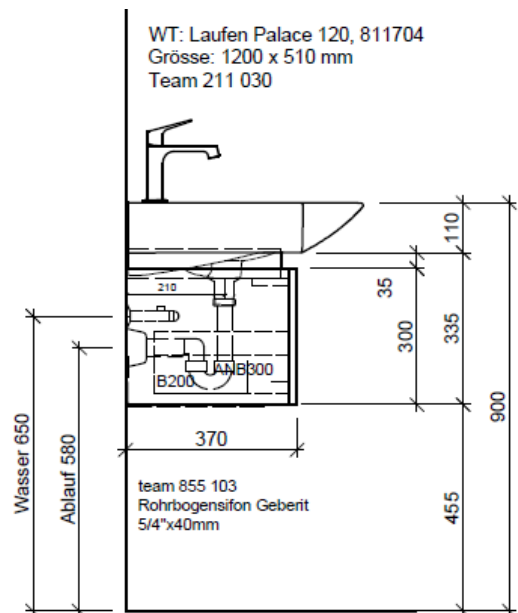

Tel. 041/482'00'20
Fax 041/482'00'29
www.bueag.ch

Typ PA-AIDA 120a

Kranzaussenmasse:
Bei Griff: 868 x 352 mm
Grifflos: 868 x 336 mm

Legende:

Mo: Montagemaass
UB: Unterbau
WT: Waschtisch
Masse ab Fertig Fussboden

Les dimensions en millimètre s'entendent sous réserve des tolérances d'usine, d'éventuelles modifications ultérieures, de même que de nouvelles possibilités de montage. La responsabilité ne peut être engagée en cas de cotes manquantes ou erronées (CD art. 100).

Le dimensioni in millimetri s'intendono fatte salve le tolleranze di fabbricazione, le eventuali modifiche successive e le ulteriori alternative di montaggio. Si declina qualsiasi responsabilità per le conseguenze legate a dimensioni errate o incomplete (art. 100 CO).