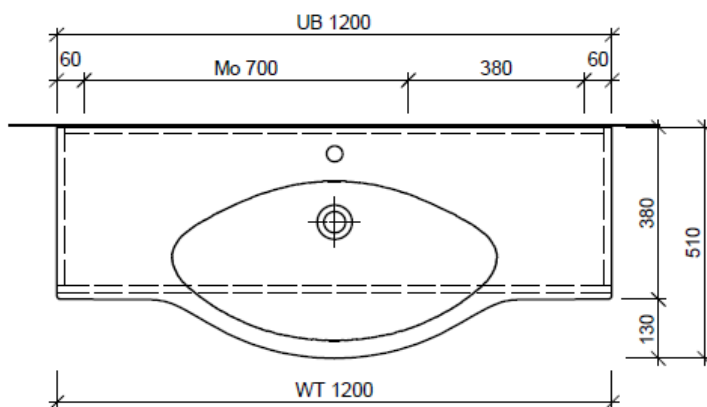

Tel. 041/482'00'20
Fax 041/482'00'29
www.bueag.ch

Typ PA-AIDA 120a

Kranzaussenmasse:
Bei Griff: 868 x 352 mm
Grifflos: 868 x 336 mm

Legende:

Mo: Montagemaass
UB: Unterbau
WT: Waschtisch
Masse ab Fertig Fussboden

Les dimensions en millimètre s'entendent sous réserve des tolérances d'usine, d'éventuelles modifications ultérieures, de même que de nouvelles possibilités de montage. La responsabilité ne peut être engagée en cas de cotes manquantes ou erronées (CD art. 100).

Le dimensioni in millimetri s'intendono fatte salve le tolleranze di fabbricazione, le eventuali modifiche successive e le ulteriori alternative di montaggio. Si declina qualsiasi responsabilità per le conseguenze legate a dimensioni errate o incomplete (art. 100 CO).