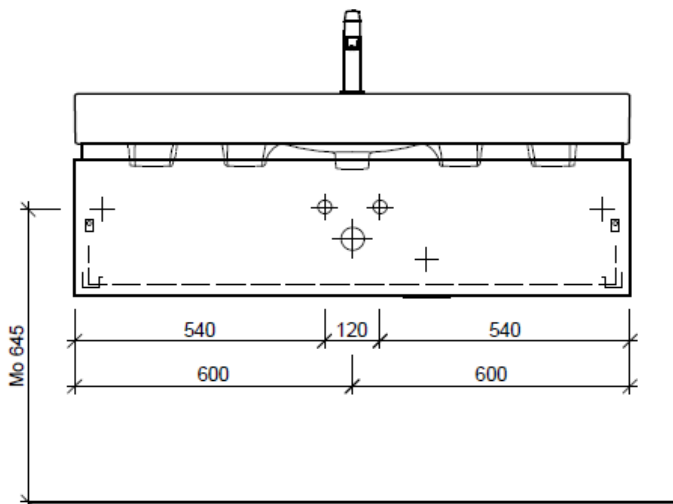

Tel. 041/482'00'20
Fax 041/482'00'29
www.bueag.ch

Typ PA-AIDA 120a

Kranzaussenmasse:
Bei Griff: 868 x 352 mm
Grifflos: 868 x 336 mm

Legende:

Mo: Montagemaass
UB: Unterbau
WT: Waschtisch
Masse ab Fertig Fussboden

Les dimensions en millimètre s'entendent sous réserve des tolérances d'usine, d'éventuelles modifications ultérieures, de même que de nouvelles possibilités de montage. La responsabilité ne peut être engagée en cas de cotes manquantes ou erronées (CD art. 100).

Le dimensioni in millimetri s'intendono fatte salve le tolleranze di fabbricazione, le eventuali modifiche successive e le ulteriori alternative di montaggio. Si declina qualsiasi responsabilità per le conseguenze legate a dimensioni errate o incomplete (art. 100 CO).