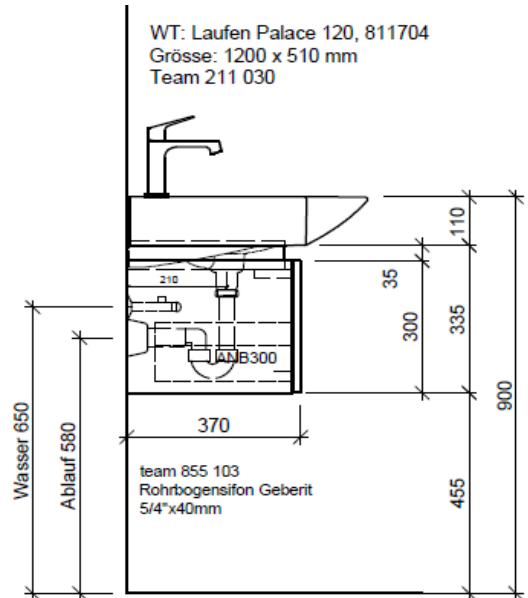

Typ PA-AIDA 120b

WT: Laufen Palace 120, 811704
Grösse: 1200 x 510 mm
Team 211 030

Kranzaussenmasse:
Bei Griff: 1168 x 352 mm
Grifflos: 1168 x 336 mm

Legende:

- Mo: Montagemass
- UB: Unterbau
- WT: Waschtisch
- Masse ab Fertig Fussboden

Les dimensions en millimètre s'entendent sous réserve des tolérances d'usine, d'éventuelles modifications ultérieures, de même que de nouvelles possibilités de montage. La responsabilité ne peut être engagée en cas de cotes manquantes ou erronées (CD art. 100).

Le dimensioni in millimetri s'intendono fatte salve le tolleranze di fabbricazione, le eventuali modifiche successive e le ulteriori alternative di montaggio. Si declina qualsiasi responsabilità per le conseguenze legate a dimensioni errate o incomplete (art. 100 CO).