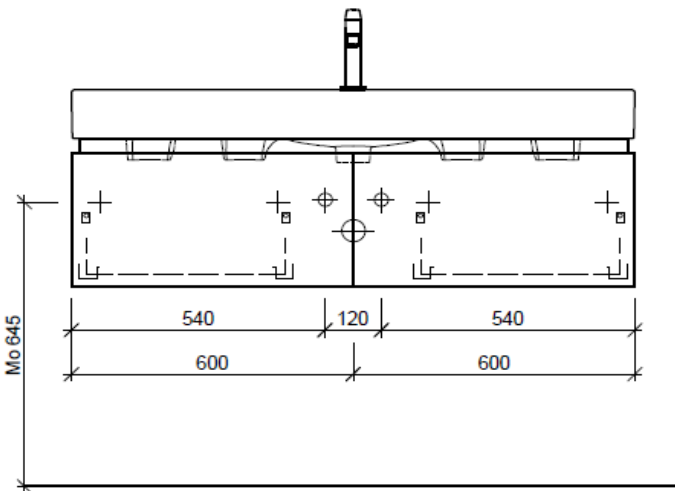

Typ PA-AIDA 120b

WT: Laufen Palace 120, 811704
Grösse: 1200 x 510 mm
Team 211 030

Kranzaussenmasse:
Bei Griff: 1168 x 352 mm
Grifflos: 1168 x 336 mm

Legende:

- Mo: Montagemass
- UB: Unterbau
- WT: Waschtisch
- Masse ab Fertig Fussboden

Les dimensions en millimètre s'entendent sous réserve des tolérances d'usine, d'éventuelles modifications ultérieures, de même que de nouvelles possibilités de montage. La responsabilité ne peut être engagée en cas de cotes manquantes ou erronées (CD art. 100).

Le dimensioni in millimetri s'intendono fatte salve le tolleranze di fabbricazione, le eventuali modifiche successive e le ulteriori alternative di montaggio. Si declina qualsiasi responsabilità per le conseguenze legate a dimensioni errate o incomplete (art. 100 CO).