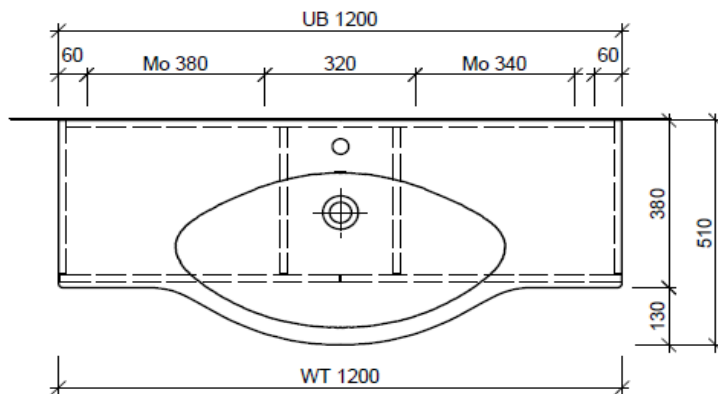

Typ PA-AIDA 120b

WT: Laufen Palace 120, 811704
Grösse: 1200 x 510 mm
Team 211 030

Kranzaussenmasse:
Bei Griff: 1168 x 352 mm
Grifflos: 1168 x 336 mm

Legende:

- Mo: Montagemass
- UB: Unterbau
- WT: Waschtisch
- Masse ab Fertig Fussboden

Les dimensions en millimètre s'entendent sous réserve des tolérances d'usine, d'éventuelles modifications ultérieures, de même que de nouvelles possibilités de montage. La responsabilité ne peut être engagée en cas de cotes manquantes ou erronées (CD art. 100).

Le dimensioni in millimetri s'intendono fatte salve le tolleranze di fabbricazione, le eventuali modifiche successive e le ulteriori alternative di montaggio. Si declina qualsiasi responsabilità per le conseguenze legate a dimensioni errate o incomplete (art. 100 CO).