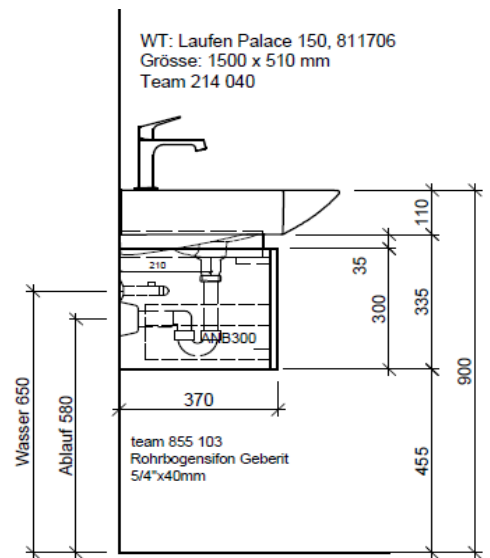

Tel. 041/482'00'20
 Fax 041/482'00'29
 www.bueag.ch

Typ PA-AIDA 150a

Kranzaussenmasse:
 Bei Griff: 1468 x 352 mm
 Grifflos: 1468 x 336 mm

Legende:

Mo: Montagemaass
 UB: Unterbau
 WT: Waschtisch
 Masse ab Fertig Fussboden

Les dimensions en millimètre s'entendent sous réserve des tolérances d'usine, d'éventuelles modifications ultérieures, de même que de nouvelles possibilités de montage. La responsabilité ne peut être engagée en cas de cotes manquantes ou erronées (CD art. 100).

Le dimensioni in millimetri s'intendono fatte salve le tolleranze di fabbricazione, le eventuali modifiche successive e le ulteriori alternative di montaggio. Si declina qualsiasi responsabilità per le conseguenze legate a dimensioni errate o incomplete (art. 100 CO).