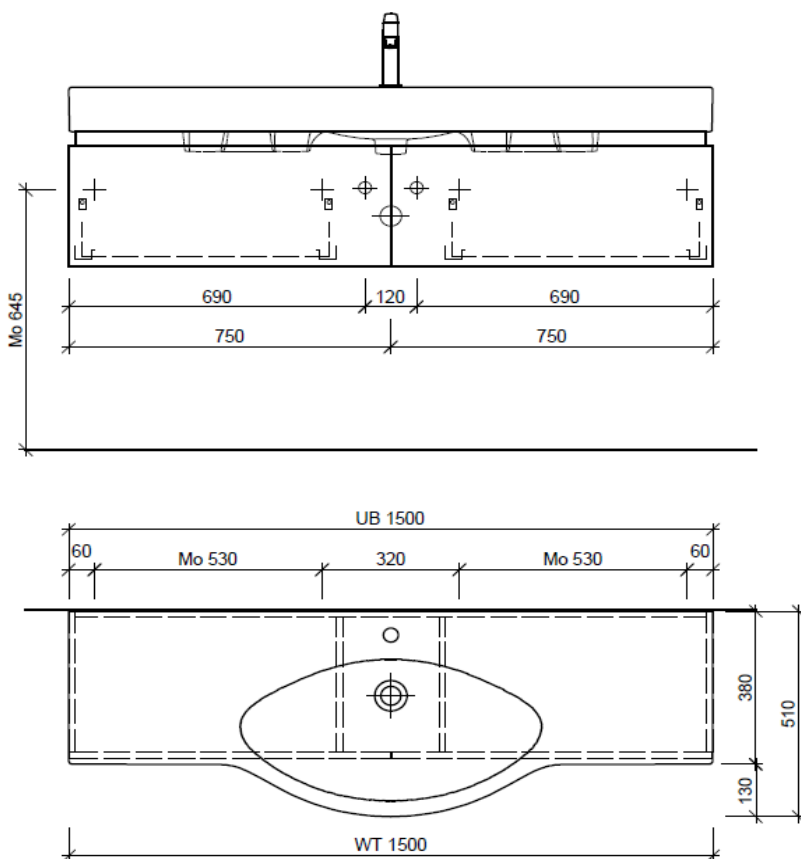

Tel. 041/482'00'20
 Fax 041/482'00'29
 www.bueag.ch

Typ PA-AIDA 150a

Kranzaussenmasse:
 Bei Griff: 1468 x 352 mm
 Grifflos: 1468 x 336 mm

Legende:

Mo: Montagemaass
 UB: Unterbau
 WT: Waschtisch
 Masse ab Fertig Fussboden

Les dimensions en millimètre s'entendent sous réserve des tolérances d'usine, d'éventuelles modifications ultérieures, de même que de nouvelles possibilités de montage. La responsabilité ne peut être engagée en cas de cotes manquantes ou erronées (CD art. 100).

Le dimensioni in millimetri s'intendono fatte salve le tolleranze di fabbricazione, le eventuali modifiche successive e le ulteriori alternative di montaggio. Si declina qualsiasi responsabilità per le conseguenze legate a dimensioni errate o incomplete (art. 100 CO).