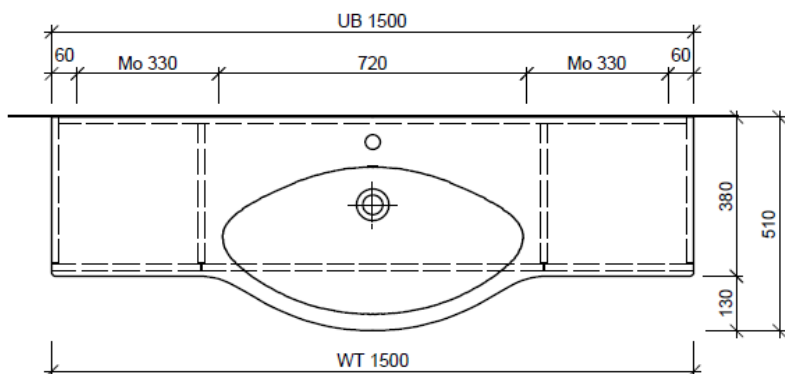

Legende:

Mo: Montagemass
UB: Unterbau
WT: Waschtisch
Masse ab Fertig Fussboden

Die Massangaben in Millimeter verstehen sich unter dem Vorbehalt der Werkstoleranzen, eventuell späterer Änderungen sowie weiterer Montagemöglichkeiten. Die Haftung für Folgen fehlerhafter oder unvollständiger Massangaben ist ausgeschlossen (Art. 100 OR).

Les dimensions en millimètre s'entendent sous réserve des tolérances d'usine, d'éventuelles modifications ultérieures, de même que de nouvelles possibilités de montage. La responsabilité ne peut être engagée en cas de cotes manquantes ou erronées (CD art. 100).

Le dimensioni in millimetri s'intendono fatte salve le tolleranze di fabbricazione, le eventuali modifiche successive e le ulteriori alternative di montaggio. Si declina qualsiasi responsabilità per le conseguenze legate a dimensioni errate o incomplete (art. 100 CO).