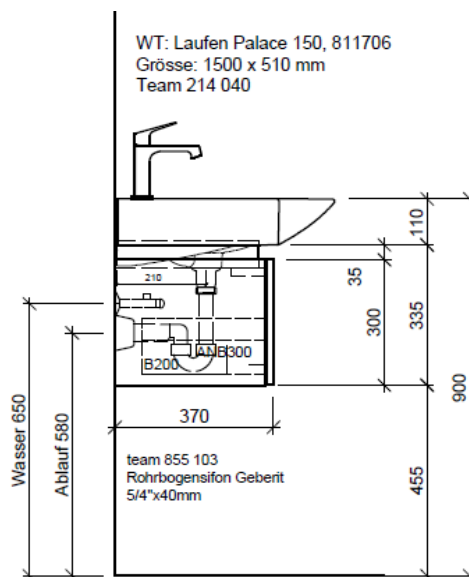

Kranzaussenmasse:
Bei Griff: 1468 x 352 mm
Grifflos: 1468 x 336 mm