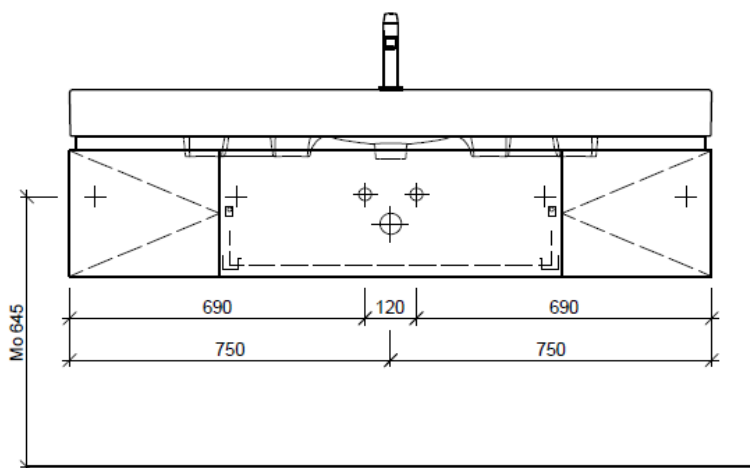

Typ PA-AIDA 150b

Kranzaussenmasse:
Bei Griff: 1468 x 352 mm
Grifflos: 1468 x 336 mm