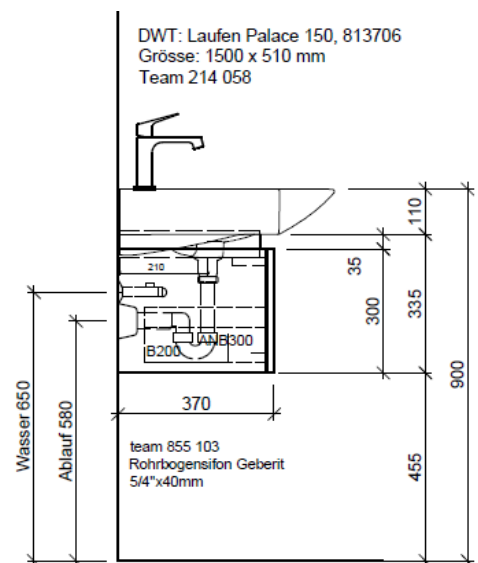

Kranzaussenmasse:
Bei Griff: 1468 x 352 mm
Grifflos: 1468 x 336 mm