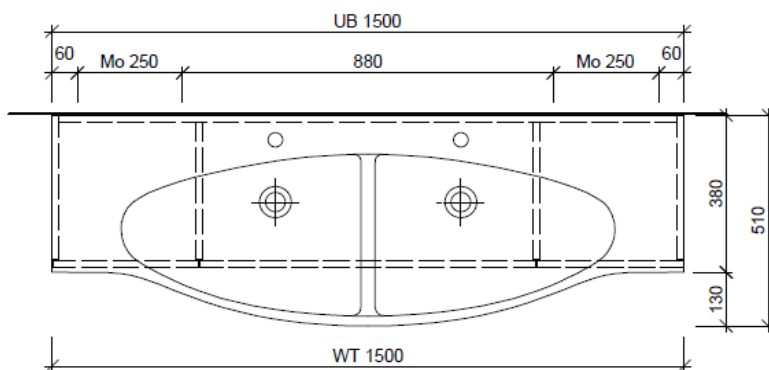

BÜHLMANN

Bühlmann AG Entlebuch
Schreinerei Fenster Möbel
CH-6162 Entlebuch

Tel. 041/482'00'20
Fax 041/482'00'29
www.bueag.ch

Typ PA-AIDA 150d

Kranzaussenmasse:
Bei Griff: 1468 x 352 mm
Grifflos: 1468 x 336 mm

Legende:

Mo: Montagemass
UB: Unterbau
WT: Waschtisch
Masse ab Fertig Fussboden

Die Massangaben in Millimeter verstehen sich unter dem Vorbehalt der Werkstoleranzen, eventuell späterer Änderungen sowie weiterer Montagemöglichkeiten. Die Haftung für Folgen fehlerhafter oder unvollständiger Massangaben ist ausgeschlossen (Art. 100 OR).

Les dimensions en millimètre s'entendent sous réserve des tolérances d'usine, d'éventuelles modifications ultérieures, de même que de nouvelles possibilités de montage. La responsabilité ne peut être engagée en cas de cotes manquantes ou erronées (CD art. 100).