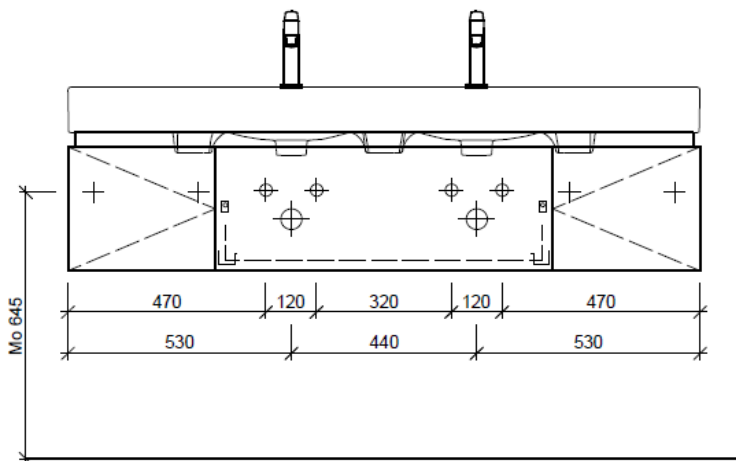

Typ PA-AIDA 150d

Kranzaussenmasse:
Bei Griff: 1468 x 352 mm
Grifflos: 1468 x 336 mm