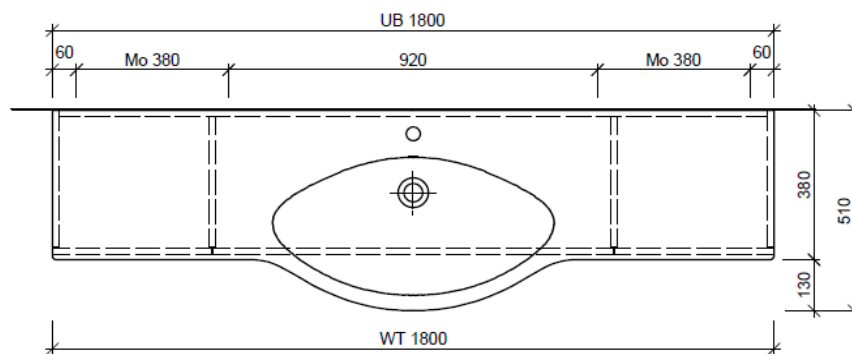

Tel. 041/482'00'20
Fax 041/482'00'29
www.bueag.ch

Typ PA-AIDA 180b

Kranzaussenmasse:
Bei Griff: 1468 x 352 mm
Grifflos: 1468 x 336 mm

Legende:

Mo: Montagemass
UB: Unterbau
WT: Waschtisch
Masse ab Fertig Fussboden

Les dimensions en millimètre s'entendent sous réserve des tolérances d'usine, d'éventuelles modifications ultérieures, de même que de nouvelles possibilités de montage. La responsabilité ne peut être engagée en cas de cotes manquantes ou erronées (CD art. 100).

Le dimensioni in millimetri s'intendono fatte salve le tolleranze di fabbricazione, le eventuali modifiche successive e le ulteriori alternative di montaggio. Si declina qualsiasi responsabilità per le conseguenze legate a dimensioni errate o incomplete (art. 100 CO).