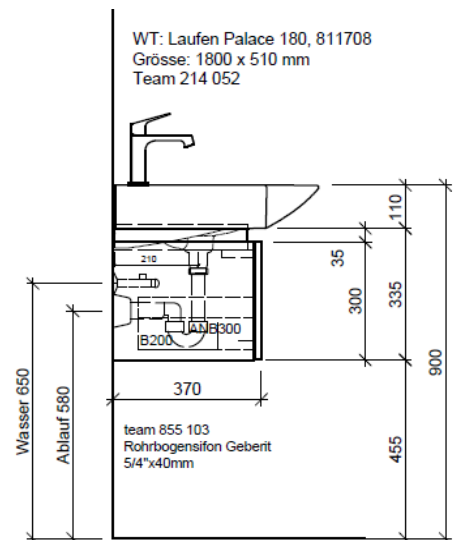

Tel. 041/482'00'20
Fax 041/482'00'29
www.bueag.ch

Typ PA-AIDA 180b

Kranzaussenmasse:
Bei Griff: 1468 x 352 mm
Grifflos: 1468 x 336 mm

Legende:

Mo: Montagemass
UB: Unterbau
WT: Waschtisch
Masse ab Fertig Fussboden

Les dimensions en millimètre s'entendent sous réserve des tolérances d'usine, d'éventuelles modifications ultérieures, de même que de nouvelles possibilités de montage. La responsabilité ne peut être engagée en cas de cotes manquantes ou erronées (CD art. 100).

Le dimensioni in millimetri s'intendono fatte salve le tolleranze di fabbricazione, le eventuali modifiche successive e le ulteriori alternative di montaggio. Si declina qualsiasi responsabilità per le conseguenze legate a dimensioni errate o incomplete (art. 100 CO).