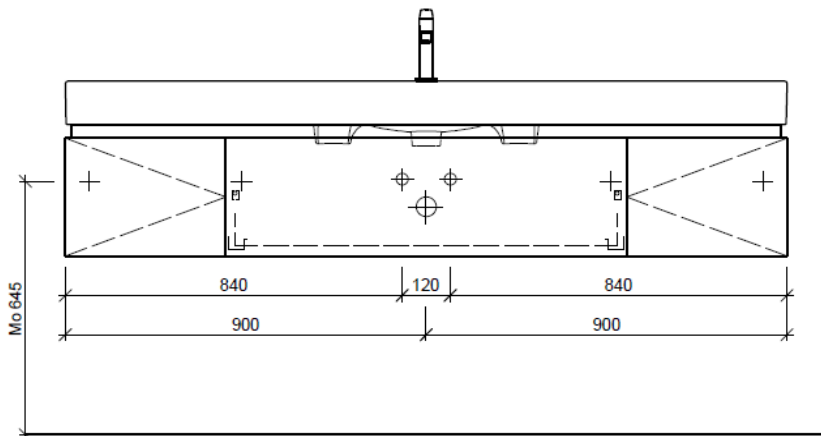

Tel. 041/482'00'20
Fax 041/482'00'29
www.bueag.ch

Typ PA-AIDA 180b

Kranzaussenmasse:
Bei Griff: 1468 x 352 mm
Grifflos: 1468 x 336 mm

Legende:

Mo: Montagemass
UB: Unterbau
WT: Waschtisch
Masse ab Fertig Fussboden

Les dimensions en millimètre s'entendent sous réserve des tolérances d'usine, d'éventuelles modifications ultérieures, de même que de nouvelles possibilités de montage. La responsabilité ne peut être engagée en cas de cotes manquantes ou erronées (CD art. 100).