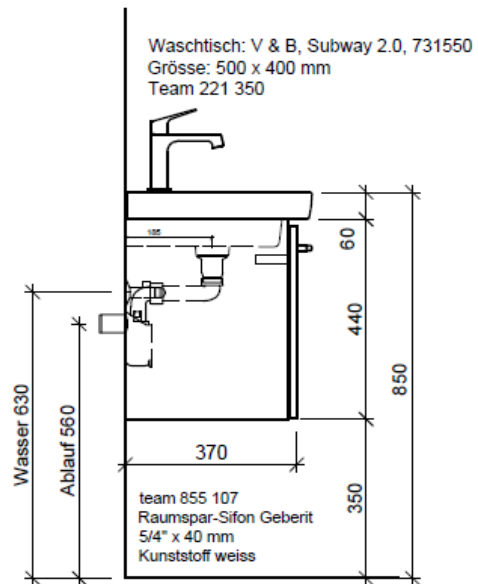

Artikel	1. Ausgabe	
Article	1. Edition	<b>4-2017</b>
Articolo	1. Edizione	
Art. No	<b>SU 2-TORO 50a</b>	<b>Mut.</b> 5-2018

**Unterbau SUBWAY 2 TORO**  
**Elément inférieur SUBWAY 2 TORO**  
**Elemento inferiore SUBWAY 2 TORO**

**BÜHLMANN**

Bühlmann AG Entlebuch  
 Schreinerei Fenster Möbel  
 CH-6162 Entlebuch

Tel. 041/482'00'20  
 Fax 041/482'00'29  
 www.bueag.ch

Typ SU 2-TORO 50a

Waschtisch: V & B, Subway 2.0, 731550  
 Grösse: 500 x 400 mm  
 Team 221 350

team 855 107  
 Raumspar-Sifon Geberit  
 5/4" x 40 mm  
 Kunststoff weiss

Eck-Regulierventil  
 A = 45 mm

Legende:

Mo: Montagemaass  
 UB: Unterbau  
 WT: Waschtisch

Die Massangaben in Millimeter verstehen sich unter dem Vorbehalt der Werkstoleranzen, eventuell späterer Änderungen sowie weiterer Montagemöglichkeiten. Die Haftung für Folgen fehlerhafter oder unvollständiger Massangaben ist ausgeschlossen (Art. 100 OR).

Les dimensions en millimètre s'entendent sous réserve des tolérances d'usine, d'éventuelles modifications ultérieures, de même que de nouvelles possibilités de montage. La responsabilité ne peut être engagée en cas de cotes manquantes ou erronées (CD art. 100).