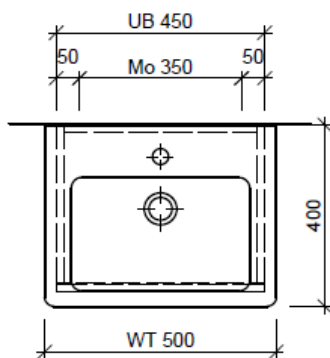

Artikel	1. Ausgabe	
Article	1. Edition	4-2017
Articolo	1. Edizione	
Art. No	SU 2-TORO 50a	Mut. 5-2018

Unterbau SUBWAY 2 TORO
Elément inférieur SUBWAY 2 TORO
Elemento inferiore SUBWAY 2 TORO

BÜHLMANN

Bühlmann AG Entlebuch
Schreinerei Fenster Möbel
CH-6162 Entlebuch

Tel. 041/482'00'20
Fax 041/482'00'29
www.bueag.ch

Typ SU 2-TORO 50a

Waschtisch: V & B, Subway 2.0, 731550
Grösse: 500 x 400 mm
Team 221 350

team 855 107
Raumspar-Sifon Geberit
5/4" x 40 mm
Kunststoff weiss

Eck-Regulierventil
A = 45 mm

Legende:

Mo: Montagemaass
UB: Unterbau
WT: Waschtisch

Die Massangaben in Millimeter verstehen sich unter dem Vorbehalt der Werkstoleranzen, eventuell späterer Änderungen sowie weiterer Montagemöglichkeiten. Die Haftung für Folgen fehlerhafter oder unvollständiger Massangaben ist ausgeschlossen (Art. 100 OR).

Les dimensions en millimètre s'entendent sous réserve des tolérances d'usine, d'éventuelles modifications ultérieures, de même que de nouvelles possibilités de montage. La responsabilité ne peut être engagée en cas de cotes manquantes ou erronées (CD art. 100).

Le dimensioni in millimetri s'intendono fatte salve le tolleranze di fabbricazione, le eventuali modifiche successive e le ulteriori alternative di montaggio. Si declina qualsiasi responsabilità per le conseguenze legate a dimensioni errate o incomplete (art. 100 CO).