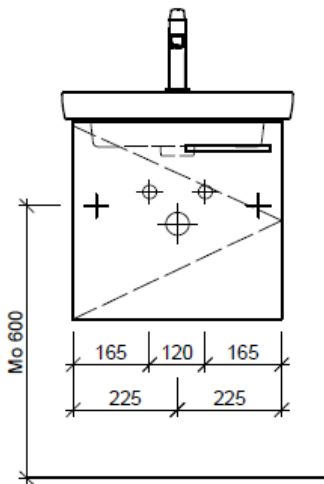

Artikel	1. Ausgabe	
Article	1. Edition	4-2017
Articolo	1. Edizione	
Art. No	SU 2-TORO 50a	Mut. 5-2018

Unterbau SUBWAY 2 TORO
Elément inférieur SUBWAY 2 TORO
Elemento inferiore SUBWAY 2 TORO

BÜHLMANN

Bühlmann AG Entlebuch
Schreinerei Fenster Möbel
CH-6162 Entlebuch

Tel. 041/482'00'20
Fax 041/482'00'29
www.bueag.ch

Typ SU 2-TORO 50a

Waschtisch: V & B, Subway 2.0, 731550
Grösse: 500 x 400 mm
Team 221 350

team 855 107
Raumspar-Sifon Geberit
5/4" x 40 mm
Kunststoff weiss

Eck-Regulierventil
A = 45 mm

Legende:

Mo: Montagemaass
UB: Unterbau
WT: Waschtisch

Die Massangaben in Millimeter verstehen sich unter dem Vorbehalt der Werkstoleranzen, eventuell späterer Änderungen sowie weiterer Montagemöglichkeiten. Die Haftung für Folgen fehlerhafter oder unvollständiger Massangaben ist ausgeschlossen (Art. 100 OR).

Les dimensions en millimètre s'entendent sous réserve des tolérances d'usine, d'éventuelles modifications ultérieures, de même que de nouvelles possibilités de montage. La responsabilité ne peut être engagée en cas de cotes manquantes ou erronées (CD art. 100).

Le dimensioni in millimetri s'intendono fatte salve le tolleranze di fabbricazione, le eventuali modifiche successive e le ulteriori alternative di montaggio. Si declina qualsiasi responsabilità per le conseguenze legate a dimensioni errate o incomplete (art. 100 CO).