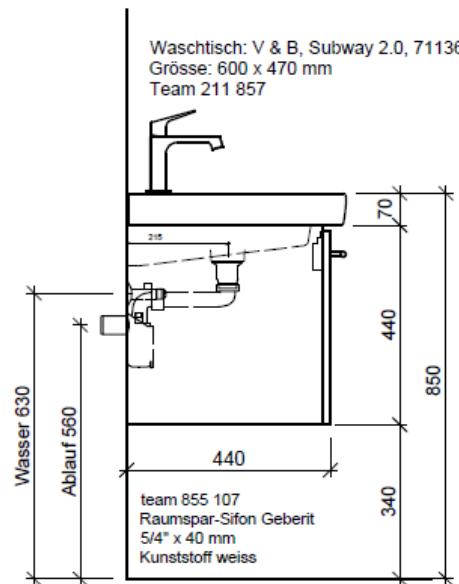

**BÜHLMANN**

Bühlmann AG Entlebuch  
 Schreinerei Fenster Möbel  
 CH-6162 Entlebuch

Tel. 041/482'00'20  
 Fax 041/482'00'29  
 www.bueag.ch

Typ SU 2-TORO 60a

Waschtisch: V & B, Subway 2.0, 711360  
 Grösse: 600 x 470 mm  
 Team 211 857

team 855 107  
 Raumspar-Sifon Geberit  
 5/4" x 40 mm  
 Kunststoff weiss

Eck-Regulierventil  
 A = 45 mm

Legende:

Mo: Montagemaass  
 UB: Unterbau  
 WT: Waschtisch

Die Massangaben in Millimeter verstehen sich unter dem Vorbehalt der Werktoleranzen, eventuell späterer Änderungen sowie weiterer Montagemöglichkeiten. Die Haftung für Folgen fehlerhafter oder unvollständiger Massangaben ist ausgeschlossen (Art. 100 OR).

Les dimensions en millimètre s'entendent sous réserve des tolérances d'usine, d'éventuelles modifications ultérieures, de même que de nouvelles possibilités de montage. La responsabilité ne peut être engagée en cas de cotes manquantes ou erronées (CD art. 100).

Le dimensioni in millimetri s'intendono fatte salve le tolleranze di fabbricazione, le eventuali modifiche successive e le ulteriori alternative di montaggio. Si declina qualsiasi responsabilità per le conseguenze legate a dimensioni errate o incomplete (art. 100 CO).