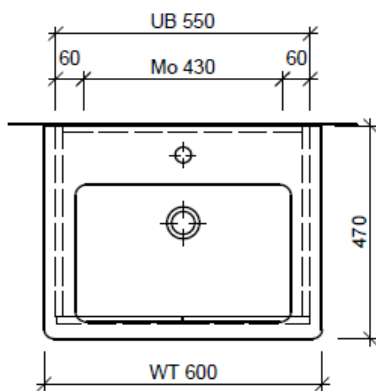

Artikel	1. Ausgabe	
Article	1. Edition	4-2017
Articolo	1. Edizione	
Art. No	SU 2-TORO 60a	Mut. 5-2018

Unterbau SUBWAY 2 TORO
Elément inférieur SUBWAY 2 TORO
Elemento inferiore SUBWAY 2 TORO

BÜHLMANN

Bühlmann AG Entlebuch
Schreinerei Fenster Möbel
CH-6162 Entlebuch

Tel. 041/482'00'20
Fax 041/482'00'29
www.bueag.ch

Typ SU 2-TORO 60a

Waschtisch: V & B, Subway 2.0, 711360
Grösse: 600 x 470 mm
Team 211 857

team 855 107
Raumspar-Sifon Geberit
5/4" x 40 mm
Kunststoff weiss

Eck-Regulierventil
A = 45 mm

Legende:

Mo: Montagemaass
UB: Unterbau
WT: Waschtisch

Die Massangaben in Millimeter verstehen sich unter dem Vorbehalt der Werktoleranzen, eventuell späterer Änderungen sowie weiterer Montagemöglichkeiten. Die Haftung für Folgen fehlerhafter oder unvollständiger Massangaben ist ausgeschlossen (Art. 100 OR).

Les dimensions en millimètre s'entendent sous réserve des tolérances d'usine, d'éventuelles modifications ultérieures, de même que de nouvelles possibilités de montage. La responsabilité ne peut être engagée en cas de cotes manquantes ou erronées (CD art. 100).

Le dimensioni in millimetri s'intendono fatte salve le tolleranze di fabbricazione, le eventuali modifiche successive e le ulteriori alternative di montaggio. Si declina qualsiasi responsabilità per le conseguenze legate a dimensioni errate o incomplete (art. 100 CO).