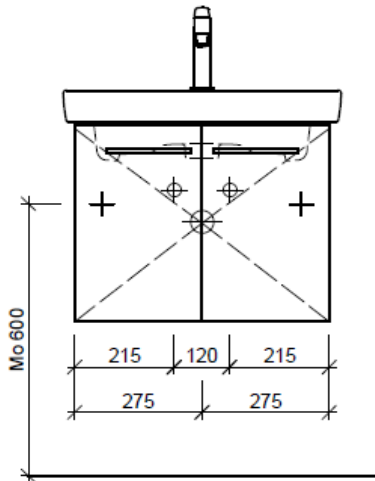

Artikel	1. Ausgabe	
Article	1. Edition	<b>4-2017</b>
Articolo	1. Edizione	
Art. No	<b>SU 2-TORO 60a</b>	<b>Mut.</b> 5-2018

**Unterbau SUBWAY 2 TORO**  
**Elément inférieur SUBWAY 2 TORO**  
**Elemento inferiore SUBWAY 2 TORO**

**BÜHLMANN**

Bühlmann AG Entlebuch  
 Schreinerei Fenster Möbel  
 CH-6162 Entlebuch

Tel. 041/482'00'20  
 Fax 041/482'00'29  
 www.bueag.ch

Typ SU 2-TORO 60a

Waschtisch: V & B, Subway 2.0, 711360  
 Grösse: 600 x 470 mm  
 Team 211 857

team 855 107  
 Raumspar-Sifon Geberit  
 5/4" x 40 mm  
 Kunststoff weiss

Eck-Regulierventil  
 A = 45 mm

Legende:

Mo: Montagemaass  
 UB: Unterbau  
 WT: Waschtisch

Die Massangaben in Millimeter verstehen sich unter dem Vorbehalt der Werktoleranzen, eventuell späterer Änderungen sowie weiterer Montagemöglichkeiten. Die Haftung für Folgen fehlerhafter oder unvollständiger Massangaben ist ausgeschlossen (Art. 100 OR).

Les dimensions en millimètre s'entendent sous réserve des tolérances d'usine, d'éventuelles modifications ultérieures, de même que de nouvelles possibilités de montage. La responsabilité ne peut être engagée en cas de cotes manquantes ou erronées (CD art. 100).