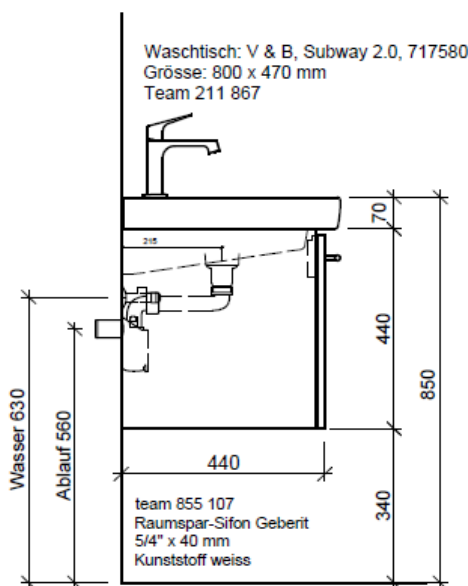

Artikel	1. Ausgabe	
Article	1. Edition	<b>4-2017</b>
Articolo	1. Edizione	
Art. No	<b>SU 2-TORO 80a</b>	<b>Mut.</b> 5-2018

**Unterbau SUBWAY 2 TORO**  
**Elément inférieur SUBWAY 2 TORO**  
**Elemento inferiore SUBWAY 2 TORO**

**BÜHLMANN**

Bühlmann AG Entlebuch  
 Schreinerei Fenster Möbel  
 CH-6162 Entlebuch

Tel. 041/482'00'20  
 Fax 041/482'00'29  
 www.bueag.ch

Typ SU 2-TORO 80a

Waschtisch: V & B, Subway 2.0, 717580  
 Grösse: 800 x 470 mm  
 Team 211 867

team 855 107  
 Raumspar-Sifon Geberit  
 5/4" x 40 mm  
 Kunststoff weiss

Eck-Regulierventil  
 A = 45 mm

Legende:

Mo: Montagemaass  
 UB: Unterbau  
 WT: Waschtisch

Die Massangaben in Millimeter verstehen sich unter dem Vorbehalt der Werkstoleranzen, eventuell späterer Änderungen sowie weiterer Montagemöglichkeiten. Die Haftung für Folgen fehlerhafter oder unvollständiger Massangaben ist ausgeschlossen (Art. 100 OR).

*Les dimensions en millimètre s'entendent sous réserve des tolérances d'usine, d'éventuelles modifications ultérieures, de même que de nouvelles possibilités de montage. La responsabilité ne peut être engagée en cas de cotes manquantes ou erronées (CD art. 100).*