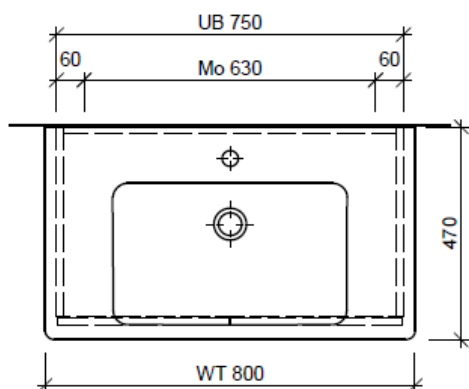

**BÜHLMANN**

Bühlmann AG Entlebuch  
 Schreinerei Fenster Möbel  
 CH-6162 Entlebuch

Tel. 041/482'00'20  
 Fax 041/482'00'29  
 www.bueag.ch

Typ SU 2-TORO 80a

Waschtisch: V & B, Subway 2.0, 717580  
 Grösse: 800 x 470 mm  
 Team 211 867

team 855 107  
 Raumspar-Sifon Geberit  
 5/4" x 40 mm  
 Kunststoff weiss

Eck-Regulierventil  
 A = 45 mm

Legende:

Mo: Montagemaass  
 UB: Unterbau  
 WT: Waschtisch

Die Massangaben in Millimeter verstehen sich unter dem Vorbehalt der Werkstoleranzen, eventuell späterer Änderungen sowie weiterer Montagemöglichkeiten. Die Haftung für Folgen fehlerhafter oder unvollständiger Massangaben ist ausgeschlossen (Art. 100 OR).

*Les dimensions en millimètre s'entendent sous réserve des tolérances d'usine, d'éventuelles modifications ultérieures, de même que de nouvelles possibilités de montage. La responsabilité ne peut être engagée en cas de cotes manquantes ou erronées (CD art. 100).*

Le dimensioni in millimetri s'intendono fatte salve le tolleranze di fabbricazione, le eventuali modifiche successive e le ulteriori alternative di montaggio. Si declina qualsiasi responsabilità per le conseguenze legate a dimensioni errate o incomplete (art. 100 CO).