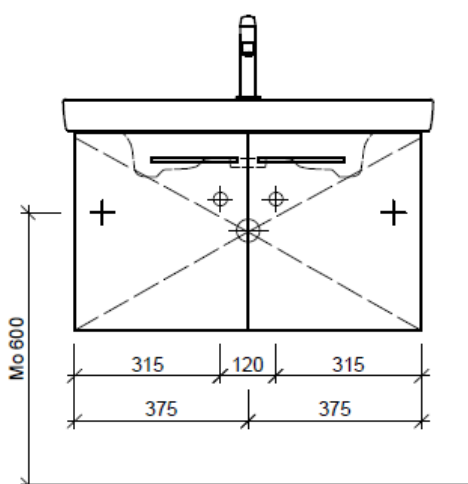

Artikel	1. Ausgabe	
Article	1. Edition	4-2017
Articolo	1. Edizione	
Art. No	SU 2-TORO 80a	Mut. 5-2018

Unterbau SUBWAY 2 TORO
Elément inférieur SUBWAY 2 TORO
Elemento inferiore SUBWAY 2 TORO

BÜHLMANN

Bühlmann AG Entlebuch
Schreinerei Fenster Möbel
CH-6162 Entlebuch

Tel. 041/482'00'20
Fax 041/482'00'29
www.bueag.ch

Typ SU 2-TORO 80a