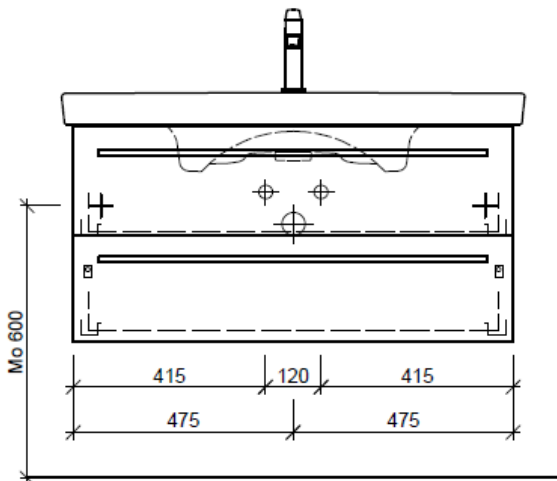

Artikel	1. Ausgabe	
Article	<b>961216xxx700</b>	<b>1. Edition</b>
Articolo		<b>1. Edizione</b>
Art. No	<b>SU 2-TORO 100c</b>	<b>Mut.</b>
		5-2018

**4-2017**

**Unterbau SUBWAY 2 TORO**  
**Elément inférieur SUBWAY 2 TORO**  
**Elemento inferiore SUBWAY 2 TORO**

**BÜHLMANN**

Bühlmann AG Entlebuch  
 Schreinerei Fenster Möbel  
 CH-6162 Entlebuch

Tel. 041/482'00'20  
 Fax 041/482'00'29  
 www.bueag.ch

Typ SU 2-TORO 100c

Eck-Reguliventil  
 A = 45 mm

Legende:

Mo: Montagemaass  
 UB: Unterbau  
 WT: Waschtisch

Les dimensions en millimètre s'entendent sous réserve des tolérances d'usine, d'éventuelles modifications ultérieures, de même que de nouvelles possibilités de montage. La responsabilité ne peut être engagée en cas de cotes manquantes ou erronées (CD art. 100).

Le dimensioni in millimetri s'intendono fatte salve le tolleranze di fabbricazione, le eventuali modifiche successive e le ulteriori alternative di montaggio. Si declina qualsiasi responsabilità per le conseguenze legate a dimensioni errate o incomplete (art. 100 CO).