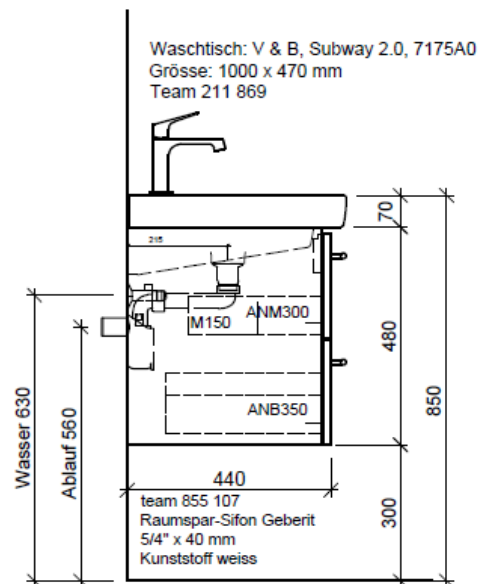

Artikel	1. Ausgabe	
Article	<b>961216xxx700</b>	<b>1. Edition</b>
Articolo		<b>1. Edizione</b>
Art. No	<b>SU 2-TORO 100c</b>	<b>Mut.</b>
		5-2018

**4-2017**

**Unterbau SUBWAY 2 TORO**  
**Elément inférieur SUBWAY 2 TORO**  
**Elemento inferiore SUBWAY 2 TORO**

**BÜHLMANN**

Bühlmann AG Entlebuch  
 Schreinerei Fenster Möbel  
 CH-6162 Entlebuch

Tel. 041/482'00'20  
 Fax 041/482'00'29  
 www.bueag.ch

Typ SU 2-TORO 100c

Eck-Reguliventil  
 A = 45 mm

Legende:

Mo: Montagemaass  
 UB: Unterbau  
 WT: Waschtisch

Les dimensions en millimètre s'entendent sous réserve des tolérances d'usine, d'éventuelles modifications ultérieures, de même que de nouvelles possibilités de montage. La responsabilité ne peut être engagée en cas de cotes manquantes ou erronées (CD art. 100).