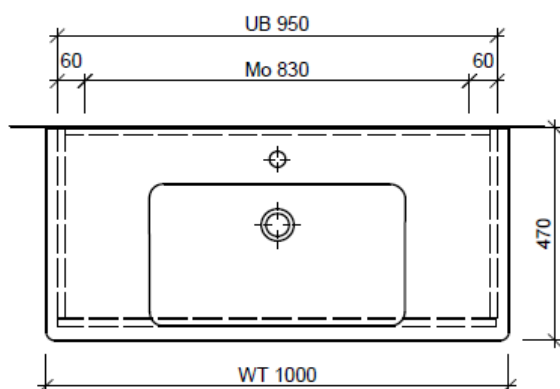

**BÜHLMANN**

Bühlmann AG Entlebuch  
 Schreinerei Fenster Möbel  
 CH-6162 Entlebuch

Tel. 041/482'00'20  
 Fax 041/482'00'29  
 www.bueag.ch

Typ SU 2-TORO 100c

Eck-Reguliventil  
 A = 45 mm

Legende:

Mo: Montagemaass  
 UB: Unterbau  
 WT: Waschtisch

Les dimensions en millimètre s'entendent sous réserve des tolérances d'usine, d'éventuelles modifications ultérieures, de même que de nouvelles possibilités de montage. La responsabilité ne peut être engagée en cas de cotes manquantes ou erronées (CD art. 100).

Le dimensioni in millimetri s'intendono fatte salve le tolleranze di fabbricazione, le eventuali modifiche successive e le ulteriori alternative di montaggio. Si declina qualsiasi responsabilità per le conseguenze legate a dimensioni errate o incomplete (art. 100 CO).