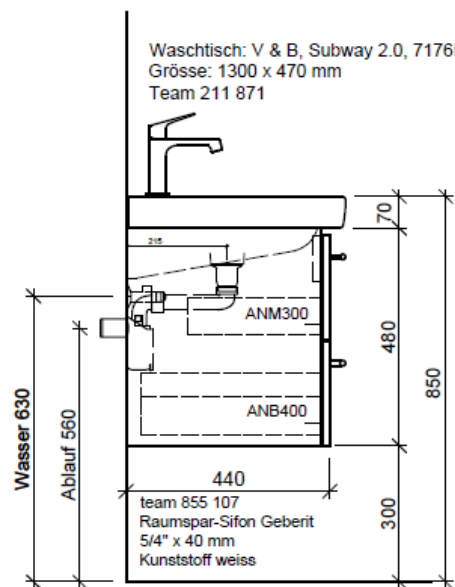

Artikel	1. Ausgabe	
Article	<b>961223xxx700</b>	<b>4-2017</b>
Articolo	1. Edizione	
Art. No	<b>SU 2-TOTO 130i</b>	<b>Mut.</b> 5-2018
<b>Unterbau SUBWAY 2 TORO</b>		
<b>Élément inférieur SUBWAY 2 TORO</b>		
<b>Elemento inferiore SUBWAY 2 TORO</b>		

**BÜHLMANN**

Bühlmann AG Entlebuch  
Schreinerei Fenster Möbel  
CH-6162 Entlebuch

Tel. 041/482'00'20  
Fax 041/482'00'29  
www.bueag.ch

Typ SU 2-TORO 130i

Legende:

Mo: Montagemass  
UB: Unterbau  
WT: Waschtisch

Les dimensions en millimètre s'entendent sous réserve des tolérances d'usine, d'éventuelles modifications ultérieures, de même que de nouvelles possibilités de montage. La responsabilité ne peut être engagée en cas de cotes manquantes ou erronées (CD art. 100).

Le dimensioni in millimetri s'intendono fatte salve le tolleranze di fabbricazione, le eventuali modifiche successive e le ulteriori alternative di montaggio. Si declina qualsiasi responsabilità per le conseguenze legate a dimensioni errate o incomplete (art. 100 CO).