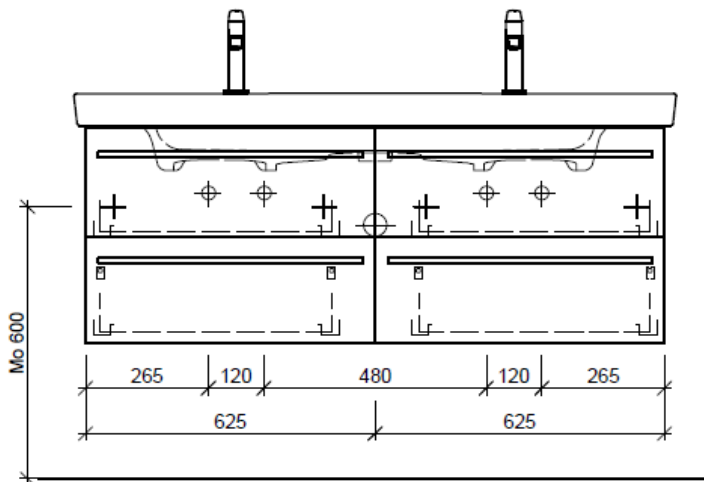

Artikel	1. Ausgabe	
Article	961223xxx700	4-2017
Articolo	1. Edizione	
Art. No	SU 2-TOTO 130i	Mut. 5-2018
Unterbau SUBWAY 2 TORO		
Élément inférieur SUBWAY 2 TORO		
Elemento inferiore SUBWAY 2 TORO		

BÜHLMANN

Bühlmann AG Entlebuch
Schreinerei Fenster Möbel
CH-6162 Entlebuch

Tel. 041/482'00'20
Fax 041/482'00'29
www.bueag.ch

Typ SU 2-TORO 130i