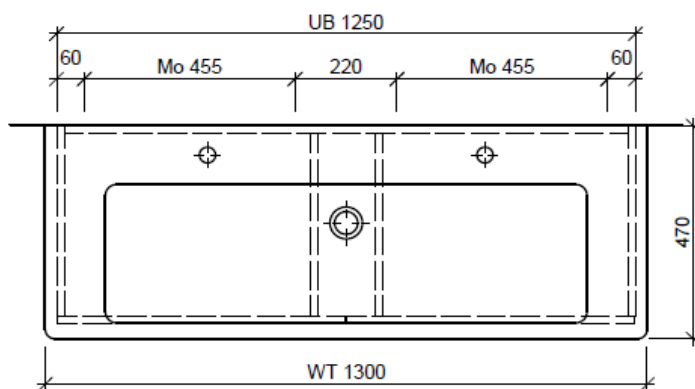

Artikel	1. Ausgabe	
Article	<b>961223xxx700</b>	<b>4-2017</b>
Articolo	1. Edizione	
Art. No	<b>SU 2-TOTO 130i</b>	<b>Mut.</b> 5-2018
<b>Unterbau SUBWAY 2 TORO</b>		
<b>Élément inférieur SUBWAY 2 TORO</b>		
<b>Elemento inferiore SUBWAY 2 TORO</b>		

**BÜHLMANN**

Bühlmann AG Entlebuch  
Schreinerei Fenster Möbel  
CH-6162 Entlebuch

Tel. 041/482'00'20  
Fax 041/482'00'29  
www.bueag.ch

Typ SU 2-TORO 130i

Legende:

Mo: Montagemass  
UB: Unterbau  
WT: Waschtisch

Les dimensions en millimètre s'entendent sous réserve des tolérances d'usine, d'éventuelles modifications ultérieures, de même que de nouvelles possibilités de montage. La responsabilité ne peut être engagée en cas de cotes manquantes ou erronées (CD art. 100).