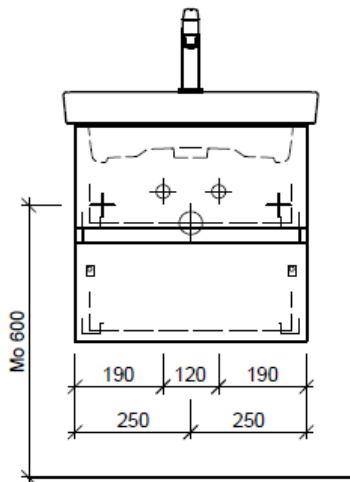

Artikel	1. Ausgabe	
Article	<b>961233xxx800</b>	<b>4-2017</b>
Articolo	1. Edition	
	1. Edizione	
Art. No	<b>SU 2-TORO 55d</b>	<b>Mut.</b>
		5-2018
<b>Unterbau SUBWAY 2 TORO</b>		
<b>Élément inférieur SUBWAY 2 TORO</b>		
<b>Elemento inferiore SUBWAY 2 TORO</b>		

**BÜHLMANN**

Bühlmann AG Entlebuch  
Schreinerei Fenster Möbel  
CH-6162 Entlebuch

Tel. 041/482'00'20  
Fax 041/482'00'29  
www.bueag.ch

Typ SU 2-TORO 55d

Eck-Regulierventil  
A = 45 mm

Legende:

Mo: Montagemaass  
UB: Unterbau  
WT: Waschtisch

Les dimensions en millimètre s'entendent sous réserve des tolérances d'usine, d'éventuelles modifications ultérieures, de même que de nouvelles possibilités de montage. La responsabilité ne peut être engagée en cas de cotes manquantes ou erronées (CD art. 100).

Le dimensioni in millimetri s'intendono fatte salve le tolleranze di fabbricazione, le eventuali modifiche successive e le ulteriori alternative di montaggio. Si declina qualsiasi responsabilità per le conseguenze legate a dimensioni errate o incomplete (art. 100 CO).