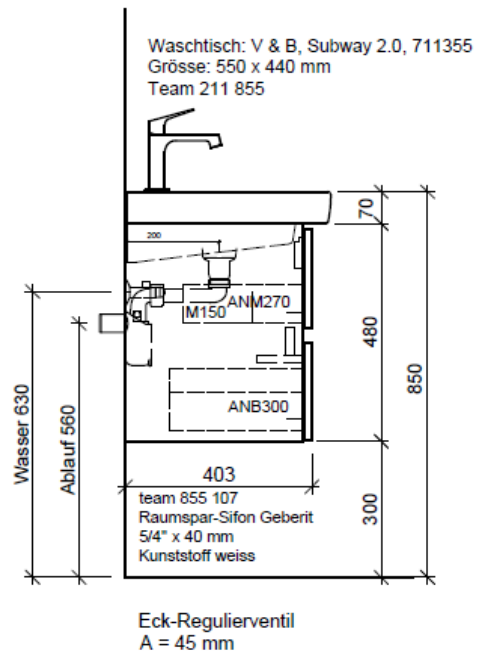

Artikel	1. Ausgabe	
Article	<b>961233xxx800</b>	<b>4-2017</b>
Articolo	1. Edition	
	1. Edizione	
Art. No	<b>SU 2-TORO 55d</b>	<b>Mut.</b>
		5-2018
<b>Unterbau SUBWAY 2 TORO</b>		
<b>Élément inférieur SUBWAY 2 TORO</b>		
<b>Elemento inferiore SUBWAY 2 TORO</b>		

**BÜHLMANN**

Bühlmann AG Entlebuch  
Schreinerei Fenster Möbel  
CH-6162 Entlebuch

Tel. 041/482'00'20  
Fax 041/482'00'29  
www.bueag.ch

Typ SU 2-TORO 55d

Eck-Regulierventil  
A = 45 mm

Legende:

Mo: Montagemaass  
UB: Unterbau  
WT: Waschtisch

Les dimensions en millimètre s'entendent sous réserve des tolérances d'usine, d'éventuelles modifications ultérieures, de même que de nouvelles possibilités de montage. La responsabilité ne peut être engagée en cas de cotes manquantes ou erronées (CD art. 100).

Le dimensioni in millimetri s'intendono fatte salve le tolleranze di fabbricazione, le eventuali modifiche successive e le ulteriori alternative di montaggio. Si declina qualsiasi responsabilità per le conseguenze legate a dimensioni errate o incomplete (art. 100 CO).