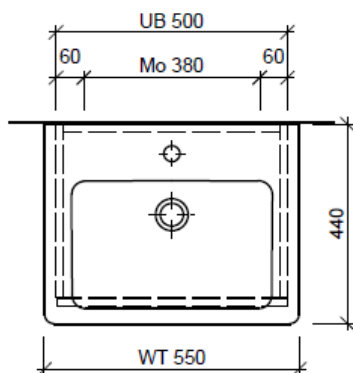

Artikel	1. Ausgabe	
Article	<b>961233xxx800</b>	<b>4-2017</b>
Articolo	1. Edition	
	1. Edizione	
Art. No	<b>SU 2-TORO 55d</b>	<b>Mut.</b>
		5-2018
<b>Unterbau SUBWAY 2 TORO</b>		
<b>Élément inférieur SUBWAY 2 TORO</b>		
<b>Elemento inferiore SUBWAY 2 TORO</b>		

**BÜHLMANN**

Bühlmann AG Entlebuch  
Schreinerei Fenster Möbel  
CH-6162 Entlebuch

Tel. 041/482'00'20  
Fax 041/482'00'29  
www.bueag.ch

Typ SU 2-TORO 55d

Eck-Regulierventil  
A = 45 mm

Legende:

Mo: Montagemaass  
UB: Unterbau  
WT: Waschtisch

Les dimensions en millimètre s'entendent sous réserve des tolérances d'usine, d'éventuelles modifications ultérieures, de même que de nouvelles possibilités de montage. La responsabilité ne peut être engagée en cas de cotes manquantes ou erronées (CD art. 100).

Le dimensioni in millimetri s'intendono fatte salve le tolleranze di fabbricazione, le eventuali modifiche successive e le ulteriori alternative di montaggio. Si declina qualsiasi responsabilità per le conseguenze legate a dimensioni errate o incomplete (art. 100 CO).