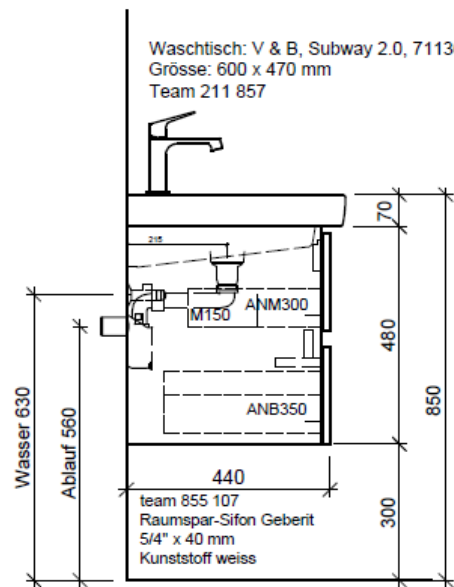

**Unterbau SUBWAY 2 TORO**  
**Elément inférieur SUBWAY 2 TORO**  
**Elemento inferiore SUBWAY 2 TORO**

**BÜHLMANN**

Bühlmann AG Entlebuch  
 Schreinerei Fenster Möbel  
 CH-6162 Entlebuch

Tel. 041/482'00'20  
 Fax 041/482'00'29  
 www.bueag.ch

Waschtisch: V & B, Subway 2.0, 711360  
 Grösse: 600 x 470 mm  
 Team 211 857

Eck-Reguliventil  
 A = 45 mm

Legende:

Mo: Montagemaass  
 UB: Unterbau  
 WT: Waschtisch

Die Massangaben in Millimeter verstehen sich unter dem Vorbehalt der Werkstoleranzen, eventuell späterer Änderungen sowie weiterer Montagemöglichkeiten. Die Haftung für Folgen fehlerhafter oder unvollständiger Massangaben ist ausgeschlossen (Art. 100 OR).

Les dimensions en millimètre s'entendent sous réserve des tolérances d'usine, d'éventuelles modifications ultérieures, de même que de nouvelles possibilités de montage. La responsabilité ne peut être engagée en cas de cotes manquantes ou erronées (CD art. 100).

Le dimensioni in millimetri s'intendono fatte salve le tolleranze di fabbricazione, le eventuali modifiche successive e le ulteriori alternative di montaggio. Si declina qualsiasi responsabilità per le conseguenze legate a dimensioni errate o incomplete (art. 100 CO).