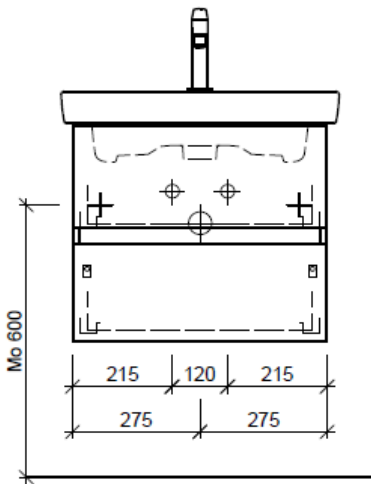

Typ SU 2-TORO 60c

|          |                      |               |
|----------|----------------------|---------------|
| Artikel  | 1. Ausgabe           |               |
| Article  | <b>961234xx800</b>   | <b>4-2017</b> |
| Articolo | 1. Edition           |               |
|          | 1. Edizione          |               |
| Art. No  | <b>SU 2-TORO 60c</b> | <b>Mut.</b>   |
|          |                      | 5-2018        |

Waschtisch: V & B, Subway 2.0, 711360  
 Grösse: 600 x 470 mm  
 Team 211 857

Eck-Reguliventil  
 A = 45 mm

Legende:

Mo: Montagemaass  
 UB: Unterbau  
 WT: Waschtisch

Die Massangaben in Millimeter verstehen sich unter dem Vorbehalt der Werkstoleranzen, eventuell späterer Änderungen sowie weiterer Montagemöglichkeiten. Die Haftung für Folgen fehlerhafter oder unvollständiger Massangaben ist ausgeschlossen (Art. 100 OR).

Les dimensions en millimètre s'entendent sous réserve des tolérances d'usine, d'éventuelles modifications ultérieures, de même que de nouvelles possibilités de montage. La responsabilité ne peut être engagée en cas de cotes manquantes ou erronées (CD art. 100).

Le dimensioni in millimetri s'intendono fatte salve le tolleranze di fabbricazione, le eventuali modifiche successive e le ulteriori alternative di montaggio. Si declina qualsiasi responsabilità per le conseguenze legate a dimensioni errate o incomplete (art. 100 CO).