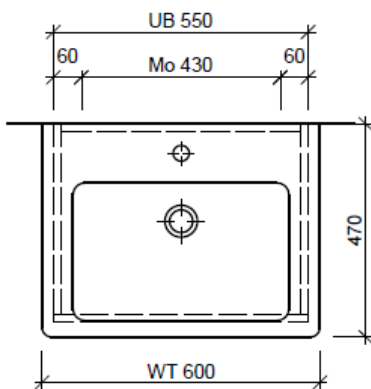

Typ SU 2-TORO 60c

|          |                      |               |
|----------|----------------------|---------------|
| Artikel  | 1. Ausgabe           |               |
| Article  | <b>961234xx800</b>   | <b>4-2017</b> |
| Articolo | 1. Edition           |               |
|          | 1. Edizione          |               |
| Art. No  | <b>SU 2-TORO 60c</b> | <b>Mut.</b>   |
|          |                      | 5-2018        |

Waschtisch: V & B, Subway 2.0, 711360  
 Grösse: 600 x 470 mm  
 Team 211 857

Eck-Reguliventil  
 A = 45 mm

Legende:

Mo: Montagemaass  
 UB: Unterbau  
 WT: Waschtisch

Die Massangaben in Millimeter verstehen sich unter dem Vorbehalt der Werkstoleranzen, eventuell späterer Änderungen sowie weiterer Montagemöglichkeiten. Die Haftung für Folgen fehlerhafter oder unvollständiger Massangaben ist ausgeschlossen (Art. 100 OR).

Les dimensions en millimètre s'entendent sous réserve des tolérances d'usine, d'éventuelles modifications ultérieures, de même que de nouvelles possibilités de montage. La responsabilité ne peut être engagée en cas de cotes manquantes ou erronées (CD art. 100).

Le dimensioni in millimetri s'intendono fatte salve le tolleranze di fabbricazione, le eventuali modifiche successive e le ulteriori alternative di montaggio. Si declina qualsiasi responsabilità per le conseguenze legate a dimensioni errate o incomplete (art. 100 CO).