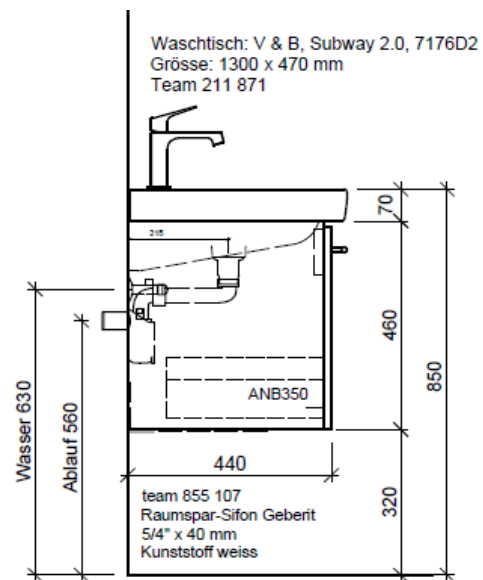

**Élément inférieur SUBWAY 2 TORO**

**Elemento inferiore SUBWAY 2 TORO**

**BÜHLMANN**

Bühlmann AG Entlebuch  
Schreinerei Fenster Möbel  
CH-6162 Entlebuch

Tel. 041/482'00'20  
Fax 041/482'00'29  
www.bueag.ch

### Typ SU 2-TORO 130f

Eck-Regulierventil  
A = 45 mm

Legende:

Mo: Montagemaass  
UB: Unterbau  
WT: Waschtisch

Die Massangaben in Millimeter verstehen sich unter dem Vorbehalt der Werkstoleranzen, eventuell späterer Änderungen sowie weiterer Montagemöglichkeiten. Die Haftung für Folgen fehlerhafter oder unvollständiger Massangaben ist ausgeschlossen (Art. 100 OR).

Les dimensions en millimètre s'entendent sous réserve des tolérances d'usine, d'éventuelles modifications ultérieures, de même que de nouvelles possibilités de montage. La responsabilité ne peut être engagée en cas de cotes manquantes ou erronées (CD art. 100).

Le dimensioni in millimetri s'intendono fatte salve le tolleranze di fabbricazione, le eventuali modifiche successive e le ulteriori alternative di montaggio. Si declina qualsiasi responsabilità per le conseguenze legate a dimensioni errate o incomplete (art. 100 CO).