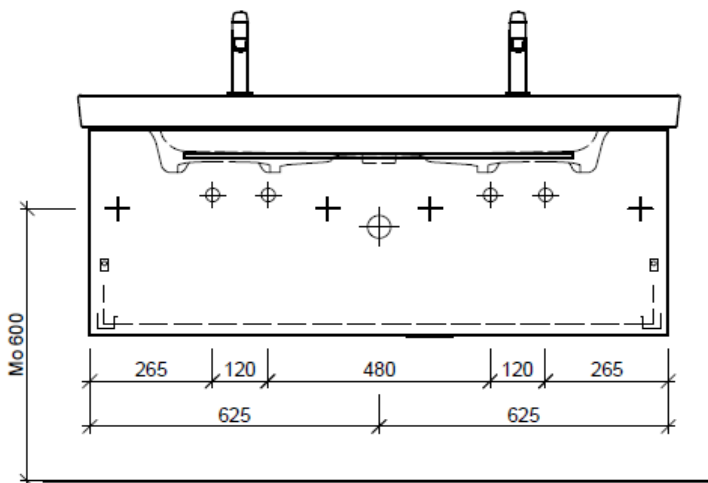

### Typ SU 2-TORO 130f

Eck-Regulierventil  
A = 45 mm

Legende:

Mo: Montagemaass  
UB: Unterbau  
WT: Waschtisch

Die Massangaben in Millimeter verstehen sich unter dem Vorbehalt der Werkstoleranzen, eventuell späterer Änderungen sowie weiterer Montagemöglichkeiten. Die Haftung für Folgen fehlerhafter oder unvollständiger Massangaben ist ausgeschlossen (Art. 100 OR).

Les dimensions en millimètre s'entendent sous réserve des tolérances d'usine, d'éventuelles modifications ultérieures, de même que de nouvelles possibilités de montage. La responsabilité ne peut être engagée en cas de cotes manquantes ou erronées (CD art. 100).

Le dimensioni in millimetri s'intendono fatte salve le tolleranze di fabbricazione, le eventuali modifiche successive e le ulteriori alternative di montaggio. Si declina qualsiasi responsabilità per le conseguenze legate a dimensioni errate o incomplete (art. 100 CO).