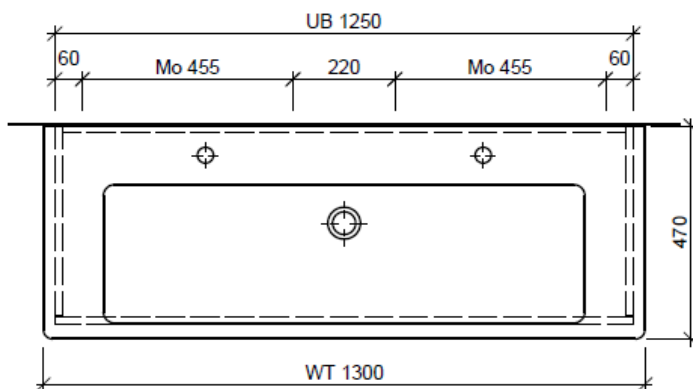

### Typ SU 2-TORO 130f

Eck-Regulierventil  
A = 45 mm

Legende:

Mo: Montagemaass  
UB: Unterbau  
WT: Waschtisch

Die Massangaben in Millimeter verstehen sich unter dem Vorbehalt der Werkstoleranzen, eventuell späterer Änderungen sowie weiterer Montagemöglichkeiten. Die Haftung für Folgen fehlerhafter oder unvollständiger Massangaben ist ausgeschlossen (Art. 100 OR).

Les dimensions en millimètre s'entendent sous réserve des tolérances d'usine, d'éventuelles modifications ultérieures, de même que de nouvelles possibilités de montage. La responsabilité ne peut être engagée en cas de cotes manquantes ou erronées (CD art. 100).

Le dimensioni in millimetri s'intendono fatte salve le tolleranze di fabbricazione, le eventuali modifiche successive e le ulteriori alternative di montaggio. Si declina qualsiasi responsabilità per le conseguenze legate a dimensioni errate o incomplete (art. 100 CO).