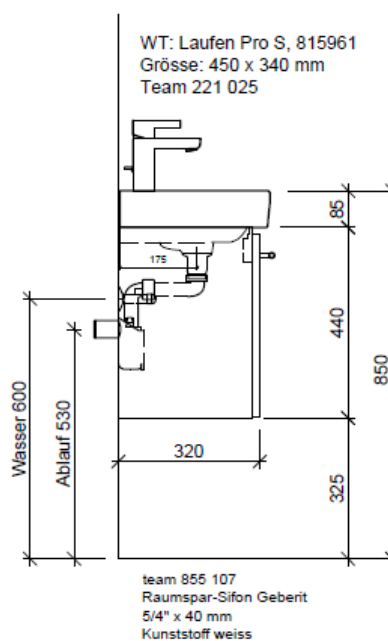

Artikel	1. Ausgabe	
Article	<b>961352</b>	<b>4-2017</b>
Articolo	1. Edition	
	1. Edizione	
Art. No	<b>PRO S-TORO 45b</b>	<b>Mut.</b> 5-2018

**Unterbau PRO S TORO**

**Élément inférieur PRO S TORO**

**Elemento inferiore PRO S TORO**

**BÜHLMANN**

Bühlmann AG Entlebuch  
Schreinerei Fenster Möbel  
CH-6162 Entlebuch

Tel. 041/482'00'20  
Fax 041/482'00'29  
www.bueag.ch

Typ PRO S-TORO 45b

Legende:

Mo: Montagemaass  
UB: Unterbau  
WT: Waschtisch

*Les dimensions en millimètre s'entendent sous réserve des tolérances d'usine, d'éventuelles modifications ultérieures, de même que de nouvelles possibilités de montage. La responsabilité ne peut être engagée en cas de cotes manquantes ou erronées (CD art. 100).*

Le dimensioni in millimetri s'intendono fatte salve le tolleranze di fabbricazione, le eventuali modifiche successive e le ulteriori alternative di montaggio. Si declina qualsiasi responsabilità per le conseguenze legate a dimensioni errate o incomplete (art. 100 CO).