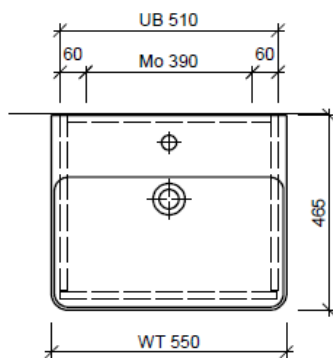

Artikel	1. Ausgabe	
Article	961353	4-2017
Articolo	1. Edition	
	1. Edizione	
Art. No	PRO S-TORO 55a	Mut. 5-2018

Unterbau PRO S TORO
Elément inférieur PRO S TORO
Elemento inferiore PRO S TORO

BÜHLMANN

Bühlmann AG Entlebuch
Schreinerei Fenster Möbel
CH-6162 Entlebuch

Tel. 041/482'00'20
Fax 041/482'00'29
www.bueag.ch

Typ PRO S-TORO 55a

WT: Laufen Pro S, 810962
Grösse: 550 x 465 mm
Team 212 067

team 855 107
Raumspar-Sifon Geberit
5/4" x 40 mm
Kunststoff weiss

Legende:

Mo: Montagemaass
UB: Unterbau
WT: Waschtisch

Die Massangaben in Millimeter verstehen sich unter dem Vorbehalt der Werkstoleranzen, eventuell späterer Änderungen sowie weiterer Montagemöglichkeiten. Die Haftung für Folgen fehlerhafter oder unvollständiger Massangaben ist ausgeschlossen (Art. 100 OR).

Les dimensions en millimètre s'entendent sous réserve des tolérances d'usine, d'éventuelles modifications ultérieures, de même que de nouvelles possibilités de montage. La responsabilité ne peut être engagée en cas de cotes manquantes ou erronées (CD art. 100).

Le dimensioni in millimetri s'intendono fatte salve le tolleranze di fabbricazione, le eventuali modifiche successive e le ulteriori alternative di montaggio. Si declina qualsiasi responsabilità per le conseguenze legate a dimensioni errate o incomplete (art. 100 CO).