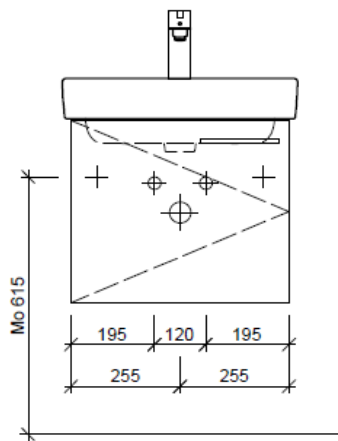

Artikel	1. Ausgabe	
Article	961353	4-2017
Articolo	1. Edition	
	1. Edizione	
Art. No	PRO S-TORO 55a	Mut. 5-2018

Unterbau PRO S TORO
Elément inférieur PRO S TORO
Elemento inferiore PRO S TORO

BÜHLMANN

Bühlmann AG Entlebuch
Schreinerei Fenster Möbel
CH-6162 Entlebuch

Tel. 041/482'00'20
Fax 041/482'00'29
www.bueag.ch

Typ PRO S-TORO 55a

WT: Laufen Pro S, 810962
Grösse: 550 x 465 mm
Team 212 067

team 855 107
Raumspar-Sifon Geberit
5/4" x 40 mm
Kunststoff weiss

Legende:

Mo: Montagemaass
UB: Unterbau
WT: Waschtisch

Die Massangaben in Millimeter verstehen sich unter dem Vorbehalt der Werkstoleranzen, eventuell späterer Änderungen sowie weiterer Montagemöglichkeiten. Die Haftung für Folgen fehlerhafter oder unvollständiger Massangaben ist ausgeschlossen (Art. 100 OR).

Les dimensions en millimètre s'entendent sous réserve des tolérances d'usine, d'éventuelles modifications ultérieures, de même que de nouvelles possibilités de montage. La responsabilité ne peut être engagée en cas de cotes manquantes ou erronées (CD art. 100).

Le dimensioni in millimetri s'intendono fatte salve le tolleranze di fabbricazione, le eventuali modifiche successive e le ulteriori alternative di montaggio. Si declina qualsiasi responsabilità per le conseguenze legate a dimensioni errate o incomplete (art. 100 CO).