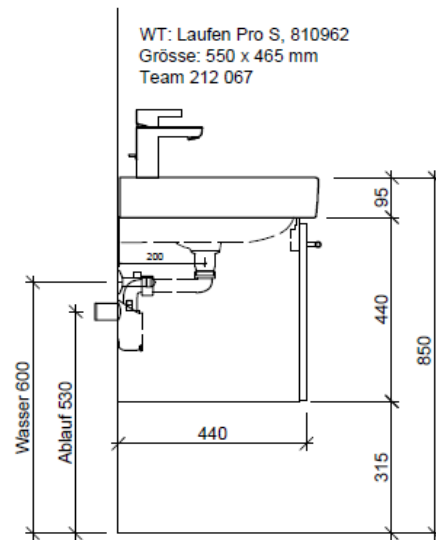

Artikel	1. Ausgabe	
Article	961353	4-2017
Articolo	1. Edition	
	1. Edizione	
Art. No	PRO S-TORO 55a	Mut. 5-2018

Unterbau PRO S TORO
Elément inférieur PRO S TORO
Elemento inferiore PRO S TORO

BÜHLMANN

Bühlmann AG Entlebuch
Schreinerei Fenster Möbel
CH-6162 Entlebuch

Tel. 041/482'00'20
Fax 041/482'00'29
www.bueag.ch

Typ PRO S-TORO 55a

WT: Laufen Pro S, 810962
Grösse: 550 x 465 mm
Team 212 067

team 855 107
Raumspar-Sifon Geberit
5/4" x 40 mm
Kunststoff weiss

Legende:

Mo: Montagemaass
UB: Unterbau
WT: Waschtisch

Die Massangaben in Millimeter verstehen sich unter dem Vorbehalt der Werkstoleranzen, eventuell späterer Änderungen sowie weiterer Montagemöglichkeiten. Die Haftung für Folgen fehlerhafter oder unvollständiger Massangaben ist ausgeschlossen (Art. 100 OR).

Les dimensions en millimètre s'entendent sous réserve des tolérances d'usine, d'éventuelles modifications ultérieures, de même que de nouvelles possibilités de montage. La responsabilité ne peut être engagée en cas de cotes manquantes ou erronées (CD art. 100).

Le dimensioni in millimetri s'intendono fatte salve le tolleranze di fabbricazione, le eventuali modifiche successive e le ulteriori alternative di montaggio. Si declina qualsiasi responsabilità per le conseguenze legate a dimensioni errate o incomplete (art. 100 CO).