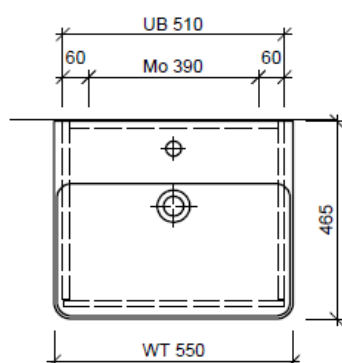

Artikel	1. Ausgabe	
Article	961356xxx700	4-2017
Articolo	1. Edizione	
Art. No	PRO S-TORO 55d	Mut. 5-2018

Unterbau PRO S TORO
Elément inférieur PRO S TORO
Elemento inferiore PRO S TORO

BÜHLMANN

Bühlmann AG Entlebuch
Schreinerei Fenster Möbel
CH-6162 Entlebuch

Tel. 041/482'00'20
Fax 041/482'00'29
www.bueag.ch

Typ PRO S-TORO 55d

WT: Laufen Pro S, 810962
Grösse: 550 x 465 mm
Team 212 067

team 855 107
Raumspar-Sifon Geberit
5/4" x 40 mm
Kunststoff weiss

Legende:

Mo: Montagemass
UB: Unterbau
WT: Waschtisch

Die Massangaben in Millimeter verstehen sich unter dem Vorbehalt der Werkstoleranzen, eventuell späterer Änderungen sowie weiterer Montagemöglichkeiten. Die Haftung für Folgen fehlerhafter oder unvollständiger Massangaben ist ausgeschlossen (Art. 100 OR).

Les dimensions en millimètre s'entendent sous réserve des tolérances d'usine, d'éventuelles modifications ultérieures, de même que de nouvelles possibilités de montage. La responsabilité ne peut être engagée en cas de cotes manquantes ou erronées (CD art. 100).

Le dimensioni in millimetri s'intendono fatte salve le tolleranze di fabbricazione, le eventuali modifiche successive e le ulteriori alternative di montaggio. Si declina qualsiasi responsabilità per le conseguenze legate a dimensioni errate o incomplete (art. 100 CO).