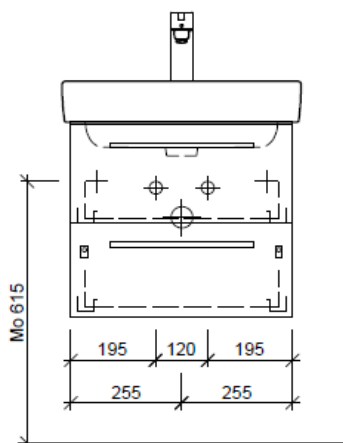

Artikel	1. Ausgabe	
Article	961356xxx700	4-2017
Articolo	1. Edizione	
Art. No	PRO S-TORO 55d	Mut. 5-2018

Unterbau PRO S TORO
Elément inférieur PRO S TORO
Elemento inferiore PRO S TORO

BÜHLMANN

Bühlmann AG Entlebuch
Schreinerei Fenster Möbel
CH-6162 Entlebuch

Tel. 041/482'00'20
Fax 041/482'00'29
www.bueag.ch

Typ PRO S-TORO 55d

WT: Laufen Pro S, 810962
Grösse: 550 x 465 mm
Team 212 067

team 855 107
Raumspar-Sifon Geberit
5/4" x 40 mm
Kunststoff weiss

Legende:

Mo: Montagemass
UB: Unterbau
WT: Waschtisch

Die Massangaben in Millimeter verstehen sich unter dem Vorbehalt der Werkstoleranzen, eventuell späterer Änderungen sowie weiterer Montagemöglichkeiten. Die Haftung für Folgen fehlerhafter oder unvollständiger Massangaben ist ausgeschlossen (Art. 100 OR).

Les dimensions en millimètre s'entendent sous réserve des tolérances d'usine, d'éventuelles modifications ultérieures, de même que de nouvelles possibilités de montage. La responsabilité ne peut être engagée en cas de cotes manquantes ou erronées (CD art. 100).

Le dimensioni in millimetri s'intendono fatte salve le tolleranze di fabbricazione, le eventuali modifiche successive e le ulteriori alternative di montaggio. Si declina qualsiasi responsabilità per le conseguenze legate a dimensioni errate o incomplete (art. 100 CO).