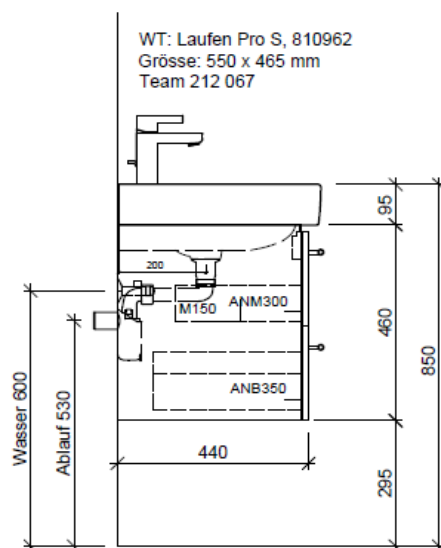

Artikel	1. Ausgabe	
Article	961356xxx700	4-2017
Articolo	1. Edizione	
Art. No	PRO S-TORO 55d	Mut. 5-2018

Unterbau PRO S TORO
Elément inférieur PRO S TORO
Elemento inferiore PRO S TORO

BÜHLMANN

Bühlmann AG Entlebuch
Schreinerei Fenster Möbel
CH-6162 Entlebuch

Tel. 041/482'00'20
Fax 041/482'00'29
www.bueag.ch

Typ PRO S-TORO 55d

WT: Laufen Pro S, 810962
Grösse: 550 x 465 mm
Team 212 067

team 855 107
Raumspar-Sifon Geberit
5/4" x 40 mm
Kunststoff weiss

Legende:

Mo: Montagemass
UB: Unterbau
WT: Waschtisch

Die Massangaben in Millimeter verstehen sich unter dem Vorbehalt der Werkstoleranzen, eventuell späterer Änderungen sowie weiterer Montagemöglichkeiten. Die Haftung für Folgen fehlerhafter oder unvollständiger Massangaben ist ausgeschlossen (Art. 100 OR).

Les dimensions en millimètre s'entendent sous réserve des tolérances d'usine, d'éventuelles modifications ultérieures, de même que de nouvelles possibilités de montage. La responsabilité ne peut être engagée en cas de cotes manquantes ou erronées (CD art. 100).

Le dimensioni in millimetri s'intendono fatte salve le tolleranze di fabbricazione, le eventuali modifiche successive e le ulteriori alternative di montaggio. Si declina qualsiasi responsabilità per le conseguenze legate a dimensioni errate o incomplete (art. 100 CO).