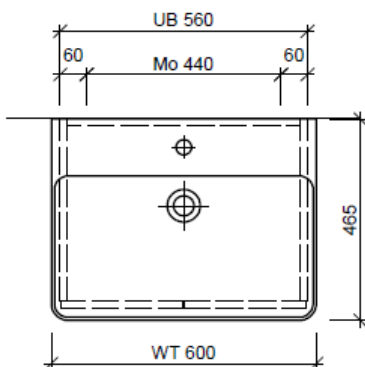

Artikel	1. Ausgabe	
Article	961357	4-2017
Articolo	1. Edizione	
Art. No	PRO S-TORO 60a	Mut. 5-2018

Unterbau PRO S TORO
Élément inférieur PRO S TORO
Elemento inferiore PRO S TORO

BÜHLMANN

Bühlmann AG Entlebuch
Schreinerei Fenster Möbel
CH-6162 Entlebuch

Tel. 041/482'00'20
Fax 041/482'00'29
www.bueag.ch

Typ PRO S-TORO 60a

WT: Laufen Pro S, 810963
Grösse: 600 x 465 mm
Team 212 068

team 855 107
Raumspar-Sifon Geberit
5/4" x 40 mm
Kunststoff weiss

Legende:

Mo: Montagemass
UB: Unterbau
WT: Waschtisch

Die Massangaben in Millimeter verstehen sich unter dem Vorbehalt der Werkstoleranzen, eventuell späterer Änderungen sowie weiterer Montagemöglichkeiten. Die Haftung für Folgen fehlerhafter oder unvollständiger Massangaben ist ausgeschlossen (Art. 100 OR).

Les dimensions en millimètre s'entendent sous réserve des tolérances d'usine, d'éventuelles modifications ultérieures, de même que de nouvelles possibilités de montage. La responsabilité ne peut être engagée en cas de cotes manquantes ou erronées (CD art. 100).

Le dimensioni in millimetri s'intendono fatte salve le tolleranze di fabbricazione, le eventuali modifiche successive e le ulteriori alternative di montaggio. Si declina qualsiasi responsabilità per le conseguenze legate a dimensioni errate o incomplete (art. 100 CO).