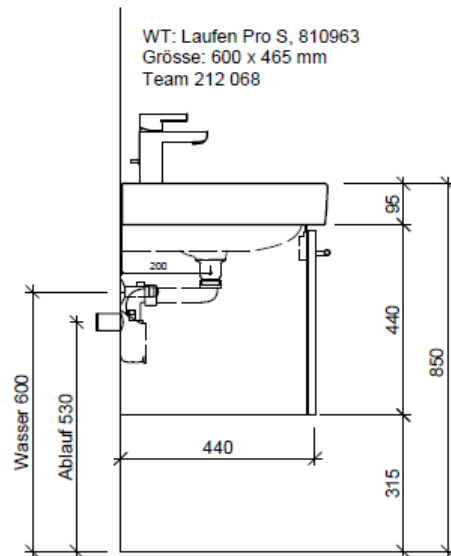

Artikel	1. Ausgabe	
Article	961357	4-2017
Articolo	1. Edizione	
Art. No	PRO S-TORO 60a	Mut. 5-2018

Unterbau PRO S TORO
Élément inférieur PRO S TORO
Elemento inferiore PRO S TORO

BÜHLMANN

Bühlmann AG Entlebuch
Schreinerei Fenster Möbel
CH-6162 Entlebuch

Tel. 041/482'00'20
Fax 041/482'00'29
www.bueag.ch

Typ PRO S-TORO 60a

WT: Laufen Pro S, 810963
Grösse: 600 x 465 mm
Team 212 068

team 855 107
Raumspar-Sifon Geberit
5/4" x 40 mm
Kunststoff weiss

Legende:

Mo: Montagemass
UB: Unterbau
WT: Waschtisch

Die Massangaben in Millimeter verstehen sich unter dem Vorbehalt der Werkstoleranzen, eventuell späterer Änderungen sowie weiterer Montagemöglichkeiten. Die Haftung für Folgen fehlerhafter oder unvollständiger Massangaben ist ausgeschlossen (Art. 100 OR).

Les dimensions en millimètre s'entendent sous réserve des tolérances d'usine, d'éventuelles modifications ultérieures, de même que de nouvelles possibilités de montage. La responsabilité ne peut être engagée en cas de cotes manquantes ou erronées (CD art. 100).

Le dimensioni in millimetri s'intendono fatte salve le tolleranze di fabbricazione, le eventuali modifiche successive e le ulteriori alternative di montaggio. Si declina qualsiasi responsabilità per le conseguenze legate a dimensioni errate o incomplete (art. 100 CO).