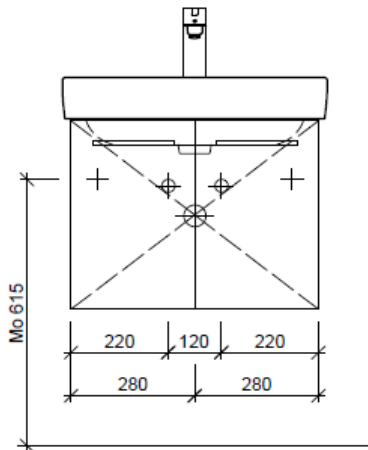

Artikel	1. Ausgabe	
Article	961357	4-2017
Articolo	1. Edizione	
Art. No	PRO S-TORO 60a	Mut. 5-2018

Unterbau PRO S TORO
Élément inférieur PRO S TORO
Elemento inferiore PRO S TORO

BÜHLMANN

Bühlmann AG Entlebuch
Schreinerei Fenster Möbel
CH-6162 Entlebuch

Tel. 041/482'00'20
Fax 041/482'00'29
www.bueag.ch

Typ PRO S-TORO 60a

WT: Laufen Pro S, 810963
Grösse: 600 x 465 mm
Team 212 068

team 855 107
Raumspar-Sifon Geberit
5/4" x 40 mm
Kunststoff weiss

Legende:

Mo: Montagemass
UB: Unterbau
WT: Waschtisch

Die Massangaben in Millimeter verstehen sich unter dem Vorbehalt der Werkstoleranzen, eventuell späterer Änderungen sowie weiterer Montagemöglichkeiten. Die Haftung für Folgen fehlerhafter oder unvollständiger Massangaben ist ausgeschlossen (Art. 100 OR).

Les dimensions en millimètre s'entendent sous réserve des tolérances d'usine, d'éventuelles modifications ultérieures, de même que de nouvelles possibilités de montage. La responsabilité ne peut être engagée en cas de cotes manquantes ou erronées (CD art. 100).

Le dimensioni in millimetri s'intendono fatte salve le tolleranze di fabbricazione, le eventuali modifiche successive e le ulteriori alternative di montaggio. Si declina qualsiasi responsabilità per le conseguenze legate a dimensioni errate o incomplete (art. 100 CO).