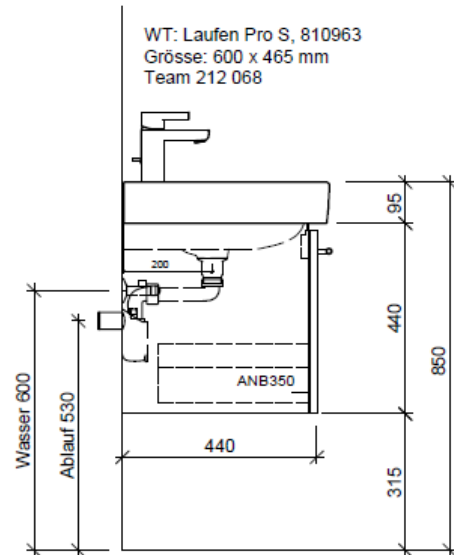

Tel. 041/482'00'20
 Fax 041/482'00'29
 www.bueag.ch

Typ PRO S-TORO 60b

WT: Laufen Pro S, 810963
 Grösse: 600 x 465 mm
 Team 212 068

team 855 107
 Raumspar-Sifon Geberit
 5/4" x 40 mm
 Kunststoff weiss

Legende:

Mo: Montagemass
 UB: Unterbau
 WT: Waschtisch

Die Massangaben in Millimeter verstehen sich unter dem Vorbehalt der Werkstoleranzen, eventuell späterer Änderungen sowie weiterer Montagemöglichkeiten. Die Haftung für Folgen fehlerhafter oder unvollständiger Massangaben ist ausgeschlossen (Art. 100 OR).

Les dimensions en millimètre s'entendent sous réserve des tolérances d'usine, d'éventuelles modifications ultérieures, de même que de nouvelles possibilités de montage. La responsabilité ne peut être engagée en cas de cotes manquantes ou erronées (CD art. 100).