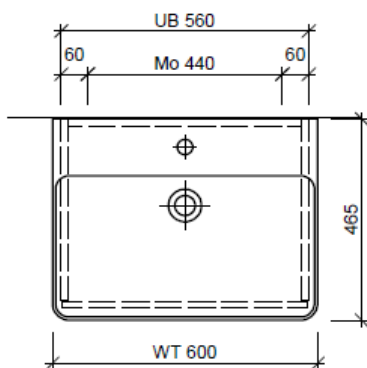

Tel. 041/482'00'20
 Fax 041/482'00'29
 www.bueag.ch

Typ PRO S-TORO 60b

WT: Laufen Pro S, 810963
 Grösse: 600 x 465 mm
 Team 212 068

team 855 107
 Raumspar-Sifon Geberit
 5/4" x 40 mm
 Kunststoff weiss

Legende:

Mo: Montagemass
 UB: Unterbau
 WT: Waschtisch

Die Massangaben in Millimeter verstehen sich unter dem Vorbehalt der Werkstoleranzen, eventuell späterer Änderungen sowie weiterer Montagemöglichkeiten. Die Haftung für Folgen fehlerhafter oder unvollständiger Massangaben ist ausgeschlossen (Art. 100 OR).

Les dimensions en millimètre s'entendent sous réserve des tolérances d'usine, d'éventuelles modifications ultérieures, de même que de nouvelles possibilités de montage. La responsabilité ne peut être engagée en cas de cotes manquantes ou erronées (CD art. 100).