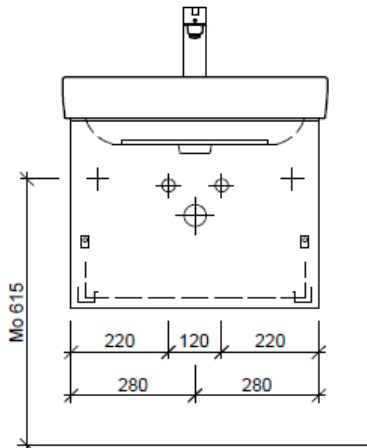

Tel. 041/482'00'20
 Fax 041/482'00'29
 www.bueag.ch

Typ PRO S-TORO 60b

WT: Laufen Pro S, 810963
 Grösse: 600 x 465 mm
 Team 212 068

team 855 107
 Raumspar-Sifon Geberit
 5/4" x 40 mm
 Kunststoff weiss

Legende:

Mo: Montagemass
 UB: Unterbau
 WT: Waschtisch

Die Massangaben in Millimeter verstehen sich unter dem Vorbehalt der Werkstoleranzen, eventuell späterer Änderungen sowie weiterer Montagemöglichkeiten. Die Haftung für Folgen fehlerhafter oder unvollständiger Massangaben ist ausgeschlossen (Art. 100 OR).

Les dimensions en millimètre s'entendent sous réserve des tolérances d'usine, d'éventuelles modifications ultérieures, de même que de nouvelles possibilités de montage. La responsabilité ne peut être engagée en cas de cotes manquantes ou erronées (CD art. 100).

Le dimensioni in millimetri s'intendono fatte salve le tolleranze di fabbricazione, le eventuali modifiche successive e le ulteriori alternative di montaggio. Si declina qualsiasi responsabilità per le conseguenze legate a dimensioni errate o incomplete (art. 100 CO).