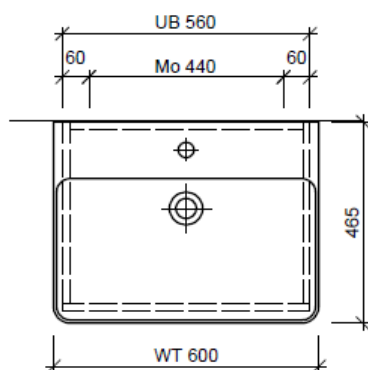

**Elemento inferiore PRO S TORO**

**BÜHLMANN**

Bühlmann AG Entlebuch  
Schreinerei Fenster Möbel  
CH-6162 Entlebuch

Tel. 041/482'00'20  
Fax 041/482'00'29  
www.bueag.ch

**Typ PRO S-TORO 60c GLH**

WT: Laufen Pro S. 810963  
Grösse: 600 x 465 mm  
Team 212 068

team 855 107  
Raumsparsifon Geberit  
5/4" x 40 mm  
Kunststoff weiss

Legende:

Mo: Montagemaass  
UB: Unterbau  
WT: Waschtisch

Die Massangaben in Millimeter verstehen sich unter dem Vorbehalt der Werkstoleranzen, eventuell späterer Änderungen sowie weiterer Montagemöglichkeiten. Die Haftung für Folgen fehlerhafter oder unvollständiger Massangaben ist ausgeschlossen (Art. 100 OR).

Les dimensions en millimètre s'entendent sous réserve des tolérances d'usine, d'éventuelles modifications ultérieures, de même que de nouvelles possibilités de montage. La responsabilité ne peut être engagée en cas de cotes manquantes ou erronées (CD art. 100).

Le dimensioni in millimetri s'intendono fatte salve le tolleranze di fabbricazione, le eventuali modifiche successive e le ulteriori alternative di montaggio. Si declina qualsiasi responsabilità per le conseguenze legate a dimensioni errate o incomplete (art. 100 CO).