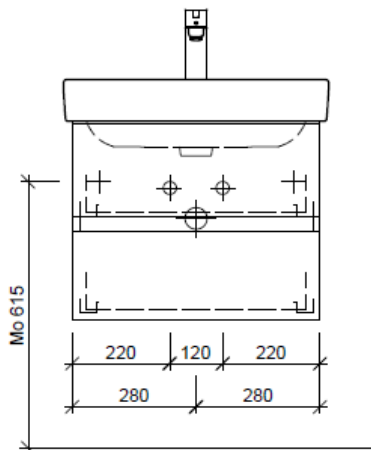

**Elemento inferiore PRO S TORO**

**BÜHLMANN**

Bühlmann AG Entlebuch  
Schreinerei Fenster Möbel  
CH-6162 Entlebuch

Tel. 041/482'00'20  
Fax 041/482'00'29  
www.bueag.ch

**Typ PRO S-TORO 60c GLH**

WT: Laufen Pro S. 810963  
Grösse: 600 x 465 mm  
Team 212 068

team 855 107  
Raumsparsifon Geberit  
5/4" x 40 mm  
Kunststoff weiss

Legende:

Mo: Montagemaass  
UB: Unterbau  
WT: Waschtisch

Die Massangaben in Millimeter verstehen sich unter dem Vorbehalt der Werkstoleranzen, eventuell späterer Änderungen sowie weiterer Montagemöglichkeiten. Die Haftung für Folgen fehlerhafter oder unvollständiger Massangaben ist ausgeschlossen (Art. 100 OR).

Les dimensions en millimètre s'entendent sous réserve des tolérances d'usine, d'éventuelles modifications ultérieures, de même que de nouvelles possibilités de montage. La responsabilité ne peut être engagée en cas de cotes manquantes ou erronées (CD art. 100).

Le dimensioni in millimetri s'intendono fatte salve le tolleranze di fabbricazione, le eventuali modifiche successive e le ulteriori alternative di montaggio. Si declina qualsiasi responsabilità per le conseguenze legate a dimensioni errate o incomplete (art. 100 CO).