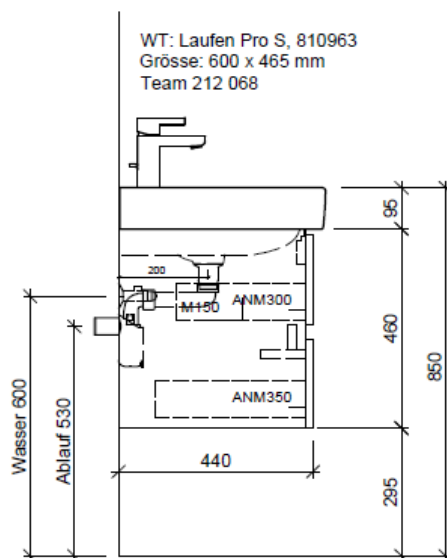

**Elemento inferiore PRO S TORO**

**BÜHLMANN**

Bühlmann AG Entlebuch  
Schreinerei Fenster Möbel  
CH-6162 Entlebuch

Tel. 041/482'00'20  
Fax 041/482'00'29  
www.bueag.ch

**Typ PRO S-TORO 60c GLH**

WT: Laufen Pro S. 810963  
Grösse: 600 x 465 mm  
Team 212 068

team 855 107  
Raumsparsifon Geberit  
5/4" x 40 mm  
Kunststoff weiss

Legende:

Mo: Montagemaass  
UB: Unterbau  
WT: Waschtisch

Die Massangaben in Millimeter verstehen sich unter dem Vorbehalt der Werkstoleranzen, eventuell späterer Änderungen sowie weiterer Montagemöglichkeiten. Die Haftung für Folgen fehlerhafter oder unvollständiger Massangaben ist ausgeschlossen (Art. 100 OR).

Les dimensions en millimètre s'entendent sous réserve des tolérances d'usine, d'éventuelles modifications ultérieures, de même que de nouvelles possibilités de montage. La responsabilité ne peut être engagée en cas de cotes manquantes ou erronées (CD art. 100).

Le dimensioni in millimetri s'intendono fatte salve le tolleranze di fabbricazione, le eventuali modifiche successive e le ulteriori alternative di montaggio. Si declina qualsiasi responsabilità per le conseguenze legate a dimensioni errate o incomplete (art. 100 CO).