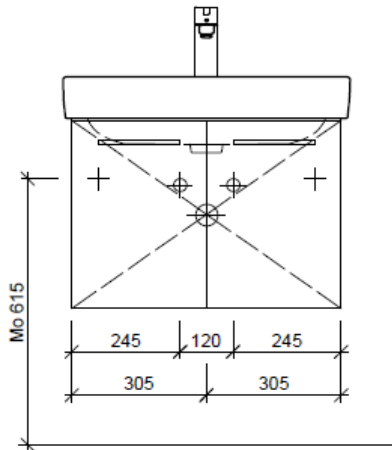

Tel. 041/482'00'20
 Fax 041/482'00'29
 www.bueag.ch

Typ PRO S-TORO 65a

WT: Laufen Pro S, 810964
 Grösse: 650 x 465 mm
 Team 212 069

team 855 107
 Raumspar-Sifon Geberit
 5/4" x 40 mm
 Kunststoff weiss

Legende:

Mo: Montagemaass
 UB: Unterbau
 WT: Waschtisch

Die Massangaben in Millimeter verstehen sich unter dem Vorbehalt der Werkstoleranzen, eventuell späterer Änderungen sowie weiterer Montagemöglichkeiten. Die Haftung für Folgen fehlerhafter oder unvollständiger Massangaben ist ausgeschlossen (Art. 100 OR).

Les dimensions en millimètre s'entendent sous réserve des tolérances d'usine, d'éventuelles modifications ultérieures, de même que de nouvelles possibilités de montage. La responsabilité ne peut être engagée en cas de cotes manquantes ou erronées (CD art. 100).

Le dimensioni in millimetri s'intendono fatte salve le tolleranze di fabbricazione, le eventuali modifiche successive e le ulteriori alternative di montaggio. Si declina qualsiasi responsabilità per le conseguenze legate a dimensioni errate o incomplete (art. 100 CO).