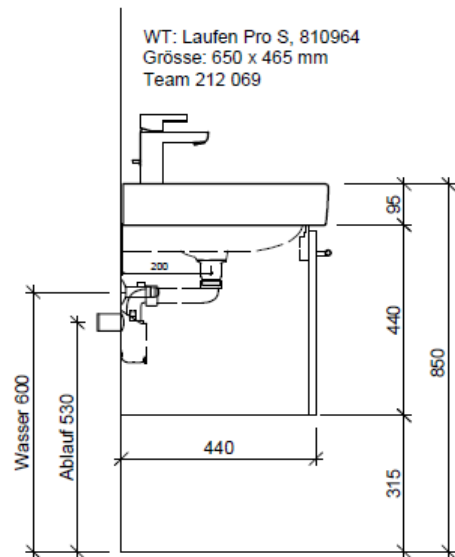

Tel. 041/482'00'20
 Fax 041/482'00'29
 www.bueag.ch

Typ PRO S-TORO 65a

WT: Laufen Pro S, 810964
 Grösse: 650 x 465 mm
 Team 212 069

team 855 107
 Raumspar-Sifon Geberit
 5/4" x 40 mm
 Kunststoff weiss

Legende:

Mo: Montagemaass
 UB: Unterbau
 WT: Waschtisch

Die Massangaben in Millimeter verstehen sich unter dem Vorbehalt der Werkstoleranzen, eventuell späterer Änderungen sowie weiterer Montagemöglichkeiten. Die Haftung für Folgen fehlerhafter oder unvollständiger Massangaben ist ausgeschlossen (Art. 100 OR).

Les dimensions en millimètre s'entendent sous réserve des tolérances d'usine, d'éventuelles modifications ultérieures, de même que de nouvelles possibilités de montage. La responsabilité ne peut être engagée en cas de cotes manquantes ou erronées (CD art. 100).

Le dimensioni in millimetri s'intendono fatte salve le tolleranze di fabbricazione, le eventuali modifiche successive e le ulteriori alternative di montaggio. Si declina qualsiasi responsabilità per le conseguenze legate a dimensioni errate o incomplete (art. 100 CO).