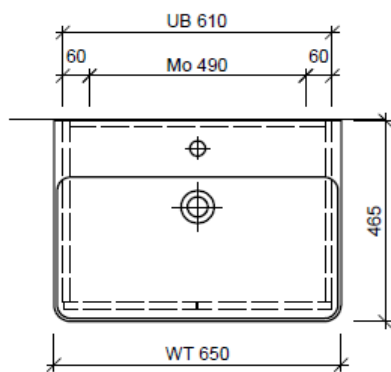

Tel. 041/482'00'20
 Fax 041/482'00'29
 www.bueag.ch

Typ PRO S-TORO 65a

WT: Laufen Pro S, 810964
 Grösse: 650 x 465 mm
 Team 212 069

team 855 107
 Raumspar-Sifon Geberit
 5/4" x 40 mm
 Kunststoff weiss

Legende:

Mo: Montagemaass
 UB: Unterbau
 WT: Waschtisch

Die Massangaben in Millimeter verstehen sich unter dem Vorbehalt der Werkstoleranzen, eventuell späterer Änderungen sowie weiterer Montagemöglichkeiten. Die Haftung für Folgen fehlerhafter oder unvollständiger Massangaben ist ausgeschlossen (Art. 100 OR).

Les dimensions en millimètre s'entendent sous réserve des tolérances d'usine, d'éventuelles modifications ultérieures, de même que de nouvelles possibilités de montage. La responsabilité ne peut être engagée en cas de cotes manquantes ou erronées (CD art. 100).

Le dimensioni in millimetri s'intendono fatte salve le tolleranze di fabbricazione, le eventuali modifiche successive e le ulteriori alternative di montaggio. Si declina qualsiasi responsabilità per le conseguenze legate a dimensioni errate o incomplete (art. 100 CO).