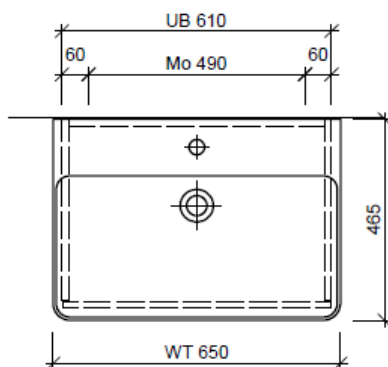

Typ PRO S-TORO 65b

WT: Laufen Pro S, 810964
 Grösse: 650 x 465 mm
 Team 212 069

team 855 107
 Raumspar-Sifon Geberit
 5/4" x 40 mm
 Kunststoff weiss

Legende:

Mo: Montagemass
 UB: Unterbau
 WT: Waschtisch

Die Massangaben in Millimeter verstehen sich unter dem Vorbehalt der Werkstoleranzen, eventuell späterer Änderungen sowie weiterer Montagemöglichkeiten. Die Haftung für Folgen fehlerhafter oder unvollständiger Massangaben ist ausgeschlossen (Art. 100 OR).

Les dimensions en millimètre s'entendent sous réserve des tolérances d'usine, d'éventuelles modifications ultérieures, de même que de nouvelles possibilités de montage. La responsabilité ne peut être engagée en cas de cotes manquantes ou erronées (CD art. 100).

Le dimensioni in millimetri s'intendono fatte salve le tolleranze di fabbricazione, le eventuali modifiche successive e le ulteriori alternative di montaggio. Si declina qualsiasi responsabilità per le conseguenze legate a dimensioni errate o incomplete (art. 100 CO).