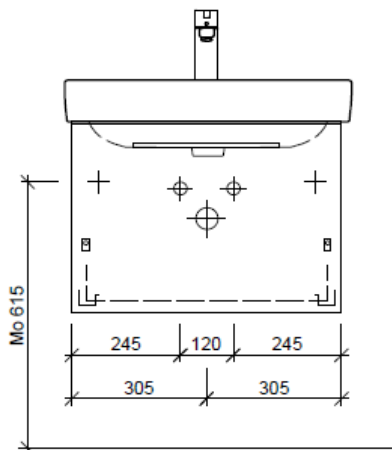

Typ PRO S-TORO 65b

WT: Laufen Pro S, 810964
 Grösse: 650 x 465 mm
 Team 212 069

team 855 107
 Raumspar-Sifon Geberit
 5/4" x 40 mm
 Kunststoff weiss

Legende:

Mo: Montagemass
 UB: Unterbau
 WT: Waschtisch

Die Massangaben in Millimeter verstehen sich unter dem Vorbehalt der Werkstoleranzen, eventuell späterer Änderungen sowie weiterer Montagemöglichkeiten. Die Haftung für Folgen fehlerhafter oder unvollständiger Massangaben ist ausgeschlossen (Art. 100 OR).

Les dimensions en millimètre s'entendent sous réserve des tolérances d'usine, d'éventuelles modifications ultérieures, de même que de nouvelles possibilités de montage. La responsabilité ne peut être engagée en cas de cotes manquantes ou erronées (CD art. 100).

Le dimensioni in millimetri s'intendono fatte salve le tolleranze di fabbricazione, le eventuali modifiche successive e le ulteriori alternative di montaggio. Si declina qualsiasi responsabilità per le conseguenze legate a dimensioni errate o incomplete (art. 100 CO).