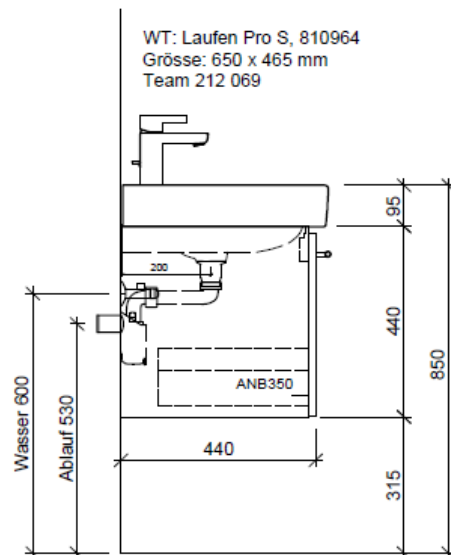

Typ PRO S-TORO 65b

WT: Laufen Pro S, 810964
 Grösse: 650 x 465 mm
 Team 212 069

team 855 107
 Raumspar-Sifon Geberit
 5/4" x 40 mm
 Kunststoff weiss

Legende:

Mo: Montagemass
 UB: Unterbau
 WT: Waschtisch

Die Massangaben in Millimeter verstehen sich unter dem Vorbehalt der Werkstoleranzen, eventuell späterer Änderungen sowie weiterer Montagemöglichkeiten. Die Haftung für Folgen fehlerhafter oder unvollständiger Massangaben ist ausgeschlossen (Art. 100 OR).

Les dimensions en millimètre s'entendent sous réserve des tolérances d'usine, d'éventuelles modifications ultérieures, de même que de nouvelles possibilités de montage. La responsabilité ne peut être engagée en cas de cotes manquantes ou erronées (CD art. 100).

Le dimensioni in millimetri s'intendono fatte salve le tolleranze di fabbricazione, le eventuali modifiche successive e le ulteriori alternative di montaggio. Si declina qualsiasi responsabilità per le conseguenze legate a dimensioni errate o incomplete (art. 100 CO).