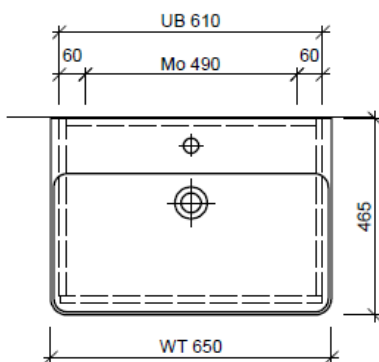

Tel. 041/482'00'20
 Fax 041/482'00'29
 www.bueag.ch

Typ PRO S-TORO 65c GLH

WT: Laufen Pro S, 810964
 Grösse: 650 x 465 mm
 Team 212 069

team 855 107
 Raumspar-Sifon Geberit
 5/4" x 40 mm
 Kunststoff weiss

Legende:

Mo: Montagemaass
 UB: Unterbau
 WT: Waschtisch

Die Massangaben in Millimeter verstehen sich unter dem Vorbehalt der Werkstoleranzen, eventuell späterer Änderungen sowie weiterer Montagemöglichkeiten. Die Haftung für Folgen fehlerhafter oder unvollständiger Massangaben ist ausgeschlossen (Art. 100 OR).

Les dimensions en millimètre s'entendent sous réserve des tolérances d'usine, d'éventuelles modifications ultérieures, de même que de nouvelles possibilités de montage. La responsabilité ne peut être engagée en cas de cotes manquantes ou erronées (CD art. 100).

Le dimensioni in millimetri s'intendono fatte salve le tolleranze di fabbricazione, le eventuali modifiche successive e le ulteriori alternative di montaggio. Si declina qualsiasi responsabilità per le conseguenze legate a dimensioni errate o incomplete (art. 100 CO).