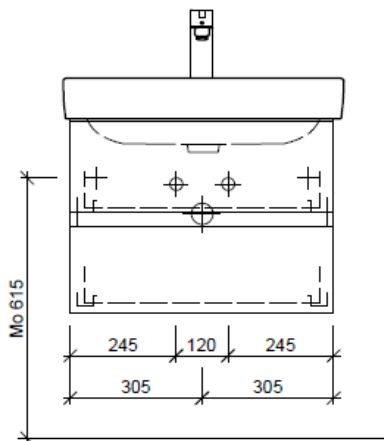

Tel. 041/482'00'20
 Fax 041/482'00'29
 www.bueag.ch

Typ PRO S-TORO 65c GLH

WT: Laufen Pro S, 810964
 Grösse: 650 x 465 mm
 Team 212 069

team 855 107
 Raumspar-Sifon Geberit
 5/4" x 40 mm
 Kunststoff weiss

Legende:

Mo: Montagemaass
 UB: Unterbau
 WT: Waschtisch

Die Massangaben in Millimeter verstehen sich unter dem Vorbehalt der Werkstoleranzen, eventuell späterer Änderungen sowie weiterer Montagemöglichkeiten. Die Haftung für Folgen fehlerhafter oder unvollständiger Massangaben ist ausgeschlossen (Art. 100 OR).

Les dimensions en millimètre s'entendent sous réserve des tolérances d'usine, d'éventuelles modifications ultérieures, de même que de nouvelles possibilités de montage. La responsabilité ne peut être engagée en cas de cotes manquantes ou erronées (CD art. 100).

Le dimensioni in millimetri s'intendono fatte salve le tolleranze di fabbricazione, le eventuali modifiche successive e le ulteriori alternative di montaggio. Si declina qualsiasi responsabilità per le conseguenze legate a dimensioni errate o incomplete (art. 100 CO).