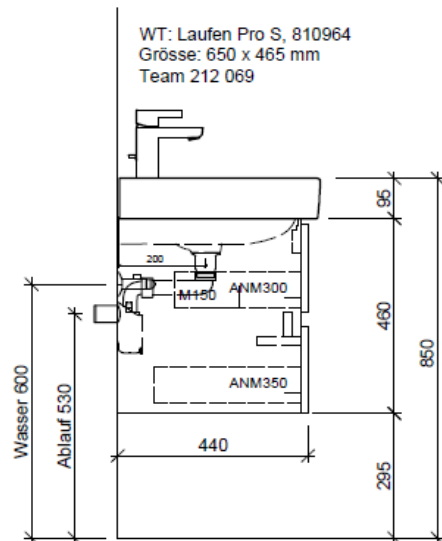

Tel. 041/482'00'20
 Fax 041/482'00'29
 www.bueag.ch

Typ PRO S-TORO 65c GLH

WT: Laufen Pro S, 810964
 Grösse: 650 x 465 mm
 Team 212 069

team 855 107
 Raumspar-Sifon Geberit
 5/4" x 40 mm
 Kunststoff weiss

Legende:

Mo: Montagemaass
 UB: Unterbau
 WT: Waschtisch

Die Massangaben in Millimeter verstehen sich unter dem Vorbehalt der Werkstoleranzen, eventuell späterer Änderungen sowie weiterer Montagemöglichkeiten. Die Haftung für Folgen fehlerhafter oder unvollständiger Massangaben ist ausgeschlossen (Art. 100 OR).

Les dimensions en millimètre s'entendent sous réserve des tolérances d'usine, d'éventuelles modifications ultérieures, de même que de nouvelles possibilités de montage. La responsabilité ne peut être engagée en cas de cotes manquantes ou erronées (CD art. 100).

Le dimensioni in millimetri s'intendono fatte salve le tolleranze di fabbricazione, le eventuali modifiche successive e le ulteriori alternative di montaggio. Si declina qualsiasi responsabilità per le conseguenze legate a dimensioni errate o incomplete (art. 100 CO).