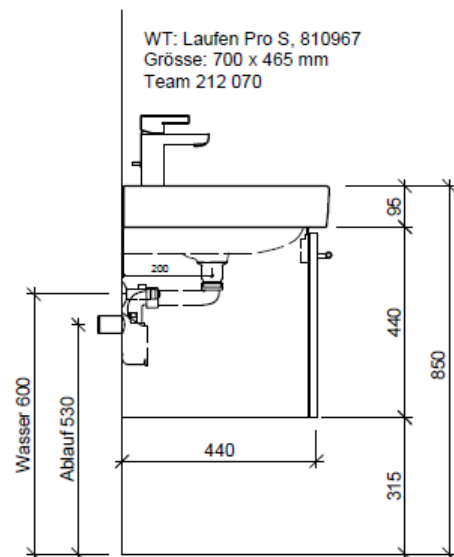

**Elemento inferiore PRO S TORO**

**BÜHLMANN**

Bühlmann AG Entlebuch  
Schreinerei Fenster Möbel  
CH-6162 Entlebuch

Tel. 041/482'00'20  
Fax 041/482'00'29  
www.bueag.ch

**Typ PRO S-TORO 70a**

WT: Laufen Pro S, 810967  
Grösse: 700 x 465 mm  
Team 212 070

team 855 107  
Raumsparsifon Geberit  
5/4" x 40 mm  
Kunststoff weiss

**Legende:**

Mo: Montagemaass  
UB: Unterbau  
WT: Waschtisch

Die Massangaben in Millimeter verstehen sich unter dem Vorbehalt der Werkstoleranzen, eventuell späterer Änderungen sowie weiterer Montagemöglichkeiten. Die Haftung für Folgen fehlerhafter oder unvollständiger Massangaben ist ausgeschlossen (Art. 100 OR).

Les dimensions en millimètre s'entendent sous réserve des tolérances d'usine, d'éventuelles modifications ultérieures, de même que de nouvelles possibilités de montage. La responsabilité ne peut être engagée en cas de cotes manquantes ou erronées (CD art. 100).

Le dimensioni in millimetri s'intendono fatte salve le tolleranze di fabbricazione, le eventuali modifiche successive e le ulteriori alternative di montaggio. Si declina qualsiasi responsabilità per le conseguenze legate a dimensioni errate o incomplete (art. 100 CO).