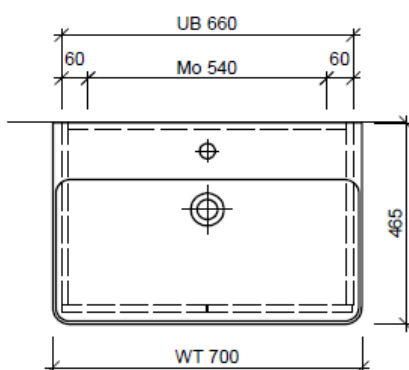

**Elemento inferiore PRO S TORO**

**BÜHLMANN**

Bühlmann AG Entlebuch  
Schreinerei Fenster Möbel  
CH-6162 Entlebuch

Tel. 041/482'00'20  
Fax 041/482'00'29  
www.bueag.ch

**Typ PRO S-TORO 70a**

WT: Laufen Pro S, 810967  
Grösse: 700 x 465 mm  
Team 212 070

team 855 107  
Raumsparsifon Geberit  
5/4" x 40 mm  
Kunststoff weiss

**Legende:**

Mo: Montagemaass  
UB: Unterbau  
WT: Waschtisch

Die Massangaben in Millimeter verstehen sich unter dem Vorbehalt der Werkstoleranzen, eventuell späterer Änderungen sowie weiterer Montagemöglichkeiten. Die Haftung für Folgen fehlerhafter oder unvollständiger Massangaben ist ausgeschlossen (Art. 100 OR).

Les dimensions en millimètre s'entendent sous réserve des tolérances d'usine, d'éventuelles modifications ultérieures, de même que de nouvelles possibilités de montage. La responsabilité ne peut être engagée en cas de cotes manquantes ou erronées (CD art. 100).

Le dimensioni in millimetri s'intendono fatte salve le tolleranze di fabbricazione, le eventuali modifiche successive e le ulteriori alternative di montaggio. Si declina qualsiasi responsabilità per le conseguenze legate a dimensioni errate o incomplete (art. 100 CO).