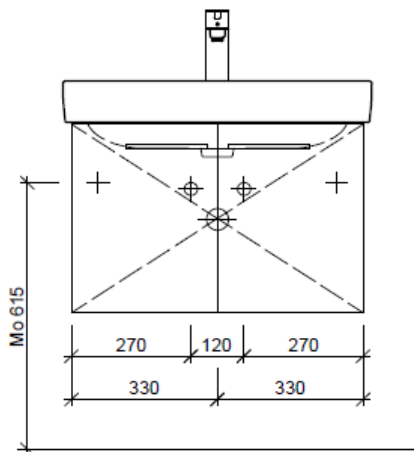

Typ PRO S-TORO 70a

WT: Laufen Pro S, 810967
Grösse: 700 x 465 mm
Team 212 070

team 855 107
Raumsparsifon Geberit
5/4" x 40 mm
Kunststoff weiss

Legende:

Mo: Montagemaass
UB: Unterbau
WT: Waschtisch

Die Massangaben in Millimeter verstehen sich unter dem Vorbehalt der Werkstoleranzen, eventuell späterer Änderungen sowie weiterer Montagemöglichkeiten. Die Haftung für Folgen fehlerhafter oder unvollständiger Massangaben ist ausgeschlossen (Art. 100 OR).

Les dimensions en millimètre s'entendent sous réserve des tolérances d'usine, d'éventuelles modifications ultérieures, de même que de nouvelles possibilités de montage. La responsabilité ne peut être engagée en cas de cotes manquantes ou erronées (CD art. 100).

Le dimensioni in millimetri s'intendono fatte salve le tolleranze di fabbricazione, le eventuali modifiche successive e le ulteriori alternative di montaggio. Si declina qualsiasi responsabilità per le conseguenze legate a dimensioni errate o incomplete (art. 100 CO).