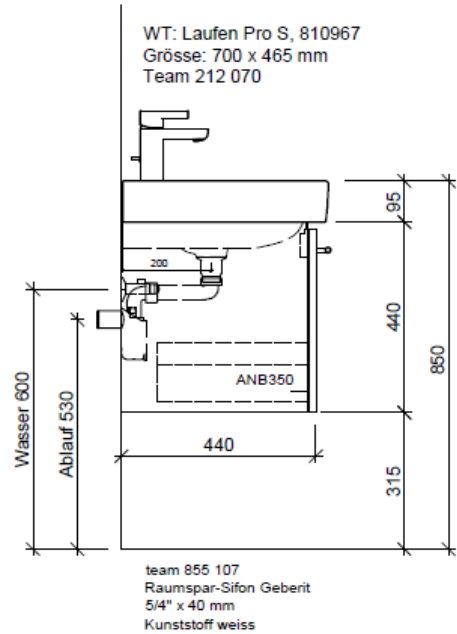

Typ PRO S-TORO 70b

Legende:  
 Mo: Montagemaß  
 UB: Unterbau  
 WT: Waschtisch

Die Massangaben in Millimeter verstehen sich unter dem Vorbehalt der Werkstoleranzen, eventuell späterer Änderungen sowie weiterer Montagemöglichkeiten. Die Haftung für Folgen fehlerhafter oder unvollständiger Massangaben ist ausgeschlossen (Art. 100 OR).

Les dimensions en millimètre s'entendent sous réserve des tolérances d'usine, d'éventuelles modifications ultérieures, de même que de nouvelles possibilités de montage. La responsabilité ne peut être engagée en cas de cotes manquantes ou erronées (CD art. 100).

Le dimensioni in millimetri s'intendono fatte salve le tolleranze di fabbricazione, le eventuali modifiche successive e le ulteriori alternative di montaggio. Si declina qualsiasi responsabilità per le conseguenze legate a dimensioni errate o incomplete (art. 100 CO).