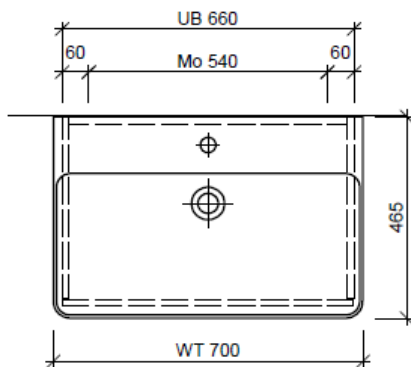

Typ PRO S-TORO 70b

Legende:  
 Mo: Montagemaß  
 UB: Unterbau  
 WT: Waschtisch

Die Massangaben in Millimeter verstehen sich unter dem Vorbehalt der Werkstoleranzen, eventuell späterer Änderungen sowie weiterer Montagemöglichkeiten. Die Haftung für Folgen fehlerhafter oder unvollständiger Massangaben ist ausgeschlossen (Art. 100 OR).

Les dimensions en millimètre s'entendent sous réserve des tolérances d'usine, d'éventuelles modifications ultérieures, de même que de nouvelles possibilités de montage. La responsabilité ne peut être engagée en cas de cotes manquantes ou erronées (CD art. 100).