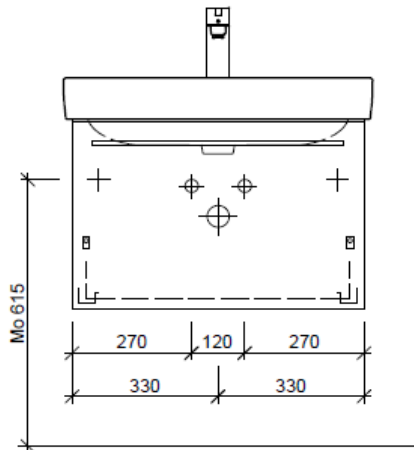

Typ PRO S-TORO 70b

Legende:  
 Mo: Montagemaß  
 UB: Unterbau  
 WT: Waschtisch

Die Massangaben in Millimeter verstehen sich unter dem Vorbehalt der Werkstoleranzen, eventuell späterer Änderungen sowie weiterer Montagemöglichkeiten. Die Haftung für Folgen fehlerhafter oder unvollständiger Massangaben ist ausgeschlossen (Art. 100 OR).

Les dimensions en millimètre s'entendent sous réserve des tolérances d'usine, d'éventuelles modifications ultérieures, de même que de nouvelles possibilités de montage. La responsabilité ne peut être engagée en cas de cotes manquantes ou erronées (CD art. 100).

Le dimensioni in millimetri s'intendono fatte salve le tolleranze di fabbricazione, le eventuali modifiche successive e le ulteriori alternative di montaggio. Si declina qualsiasi responsabilità per le conseguenze legate a dimensioni errate o incomplete (art. 100 CO).