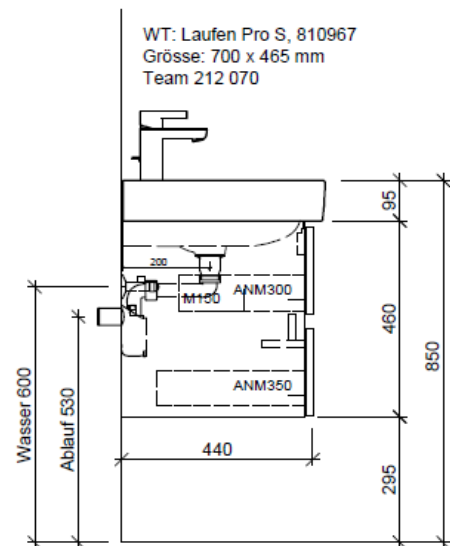

Tel. 041/482'00'20
Fax 041/482'00'29
www.bueag.ch

Typ PRO S-TORO 70c GLH

WT: Laufen Pro S, 810967
Grösse: 700 x 465 mm
Team 212 070

team 855 107
Raumsparsifon Geberit
5/4" x 40 mm
Kunststoff weiss

Legende:

Mo: Montagemass
UB: Unterbau
WT: Waschtisch

Die Massangaben in Millimeter verstehen sich unter dem Vorbehalt der Werkstoleranzen, eventuell späterer Änderungen sowie weiterer Montagemöglichkeiten. Die Haftung für Folgen fehlerhafter oder unvollständiger Massangaben ist ausgeschlossen (Art. 100 OR).

Les dimensions en millimètre s'entendent sous réserve des tolérances d'usine, d'éventuelles modifications ultérieures, de même que de nouvelles possibilités de montage. La responsabilité ne peut être engagée en cas de cotes manquantes ou erronées (CD art. 100).

Le dimensioni in millimetri s'intendono fatte salve le tolleranze di fabbricazione, le eventuali modifiche successive e le ulteriori alternative di montaggio. Si declina qualsiasi responsabilità per le conseguenze legate a dimensioni errate o incomplete (art. 100 CO).