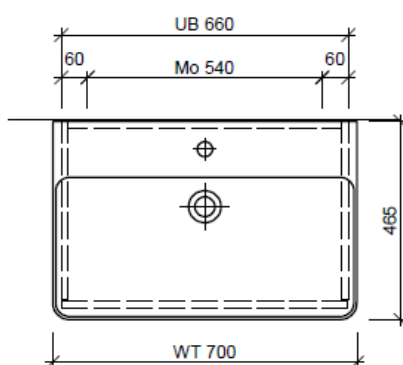

Tel. 041/482'00'20
Fax 041/482'00'29
www.bueag.ch

Typ PRO S-TORO 70c GLH

WT: Laufen Pro S, 810967
Grösse: 700 x 465 mm
Team 212 070

team 855 107
Raumsparsifon Geberit
5/4" x 40 mm
Kunststoff weiss

Legende:

Mo: Montagemass
UB: Unterbau
WT: Waschtisch

Die Massangaben in Millimeter verstehen sich unter dem Vorbehalt der Werkstoleranzen, eventuell späterer Änderungen sowie weiterer Montagemöglichkeiten. Die Haftung für Folgen fehlerhafter oder unvollständiger Massangaben ist ausgeschlossen (Art. 100 OR).

Les dimensions en millimètre s'entendent sous réserve des tolérances d'usine, d'éventuelles modifications ultérieures, de même que de nouvelles possibilités de montage. La responsabilité ne peut être engagée en cas de cotes manquantes ou erronées (CD art. 100).