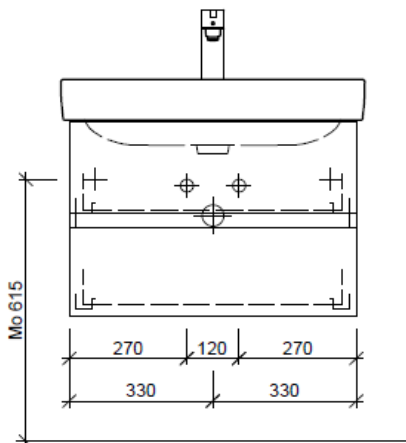

Tel. 041/482'00'20
Fax 041/482'00'29
www.bueag.ch

Typ PRO S-TORO 70c GLH

WT: Laufen Pro S, 810967
Grösse: 700 x 465 mm
Team 212 070

team 855 107
Raumsparsifon Geberit
5/4" x 40 mm
Kunststoff weiss

Legende:

Mo: Montagemass
UB: Unterbau
WT: Waschtisch

Die Massangaben in Millimeter verstehen sich unter dem Vorbehalt der Werkstoleranzen, eventuell späterer Änderungen sowie weiterer Montagemöglichkeiten. Die Haftung für Folgen fehlerhafter oder unvollständiger Massangaben ist ausgeschlossen (Art. 100 OR).

Les dimensions en millimètre s'entendent sous réserve des tolérances d'usine, d'éventuelles modifications ultérieures, de même que de nouvelles possibilités de montage. La responsabilité ne peut être engagée en cas de cotes manquantes ou erronées (CD art. 100).

Le dimensioni in millimetri s'intendono fatte salve le tolleranze di fabbricazione, le eventuali modifiche successive e le ulteriori alternative di montaggio. Si declina qualsiasi responsabilità per le conseguenze legate a dimensioni errate o incomplete (art. 100 CO).