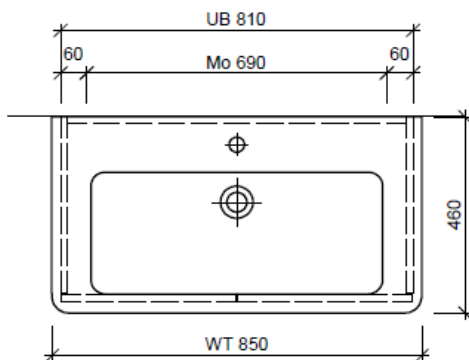

Artikel	1. Ausgabe	
Article	961366	4-2017
Articolo	1. Edition	
	1. Edizione	
Art. No	PRO S-TORO 85a	Mut. 5-2018

Unterbau PRO S TORO
Elément inférieur PRO S TORO
Elemento inferiore PRO S TORO

BÜHLMANN

Bühlmann AG Entlebuch
Schreinerei Fenster Möbel
CH-6162 Entlebuch

Tel. 041/482'00'20
Fax 041/482'00'29
www.bueag.ch

Typ PRO S-TORO 85a