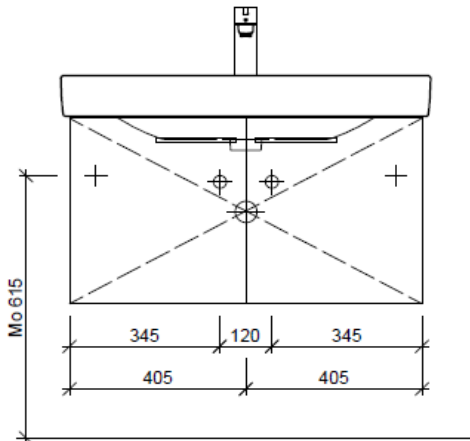

Artikel	1. Ausgabe	
Article	961366	4-2017
Articolo	1. Edition	
	1. Edizione	
Art. No	PRO S-TORO 85a	Mut. 5-2018

Unterbau PRO S TORO
Elément inférieur PRO S TORO
Elemento inferiore PRO S TORO

BÜHLMANN

Bühlmann AG Entlebuch
Schreinerei Fenster Möbel
CH-6162 Entlebuch

Tel. 041/482'00'20
Fax 041/482'00'29
www.bueag.ch

Typ PRO S-TORO 85a