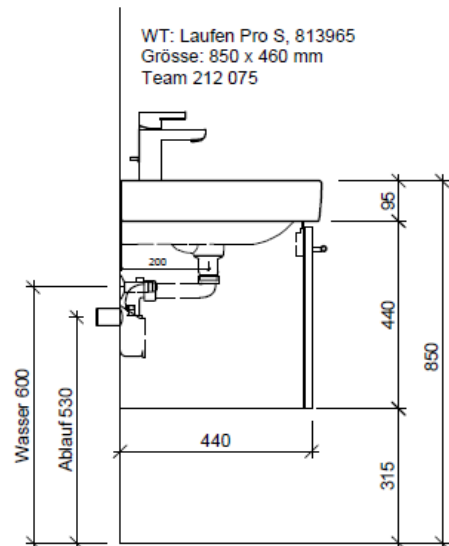

Artikel	1. Ausgabe	
Article	961366	4-2017
Articolo	1. Edition	
	1. Edizione	
Art. No	PRO S-TORO 85a	Mut. 5-2018

Unterbau PRO S TORO
Elément inférieur PRO S TORO
Elemento inferiore PRO S TORO

BÜHLMANN

Bühlmann AG Entlebuch
Schreinerei Fenster Möbel
CH-6162 Entlebuch

Tel. 041/482'00'20
Fax 041/482'00'29
www.bueag.ch

Typ PRO S-TORO 85a