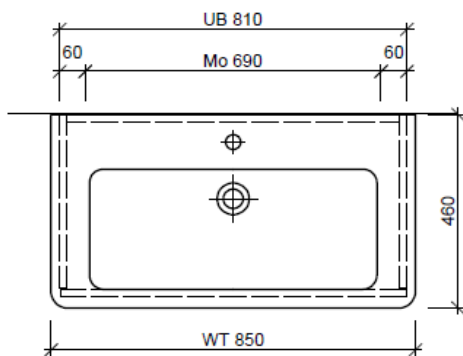

Artikel	1. Ausgabe	
Article	961367	4-2017
Articolo	1. Edition	
	1. Edizione	
Art. No	PRO S-TORO 85b	Mut. 5-2018
Unterbau PRO S TORO		
Élément inférieur PRO S TORO		
Elemento inferiore PRO S TORO		

BÜHLMANN

Bühlmann AG Entlebuch
Schreinerei Fenster Möbel
CH-6162 Entlebuch

Tel. 041/482'00'20
Fax 041/482'00'29
www.bueag.ch

Typ PRO S-TORO 85b