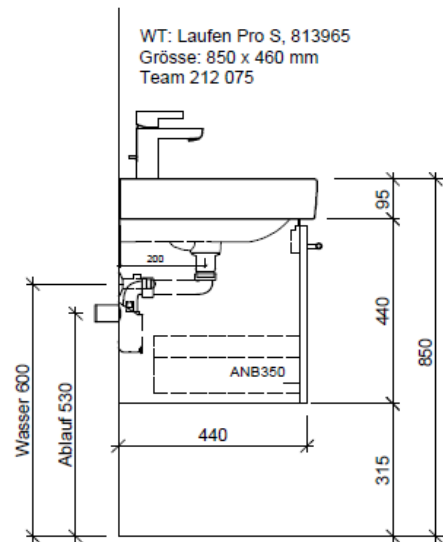

Artikel	1. Ausgabe	
Article	<b>961367</b>	<b>4-2017</b>
Articolo	1. Edition	
	1. Edizione	
Art. No	<b>PRO S-TORO 85b</b>	<b>Mut.</b> 5-2018
<b>Unterbau PRO S TORO</b>		
<b>Élément inférieur PRO S TORO</b>		
<b>Elemento inferiore PRO S TORO</b>		

**BÜHLMANN**

Bühlmann AG Entlebuch  
Schreinerei Fenster Möbel  
CH-6162 Entlebuch

Tel. 041/482'00'20  
Fax 041/482'00'29  
www.bueag.ch

Typ PRO S-TORO 85b

WT: Laufen Pro S, 813965  
Grösse: 850 x 460 mm  
Team 212 075

team 855 107  
Raumspär-Sifon Geberit  
5/4" x 40 mm  
Kunststoff weiss

Legende:

Mo: Montagemass  
UB: Unterbau  
WT: Waschtisch

Die Massangaben in Millimeter verstehen sich unter dem Vorbehalt der Werkstoleranzen, eventuell späterer Änderungen sowie weiterer Montagemöglichkeiten. Die Haftung für Folgen fehlerhafter oder unvollständiger Massangaben ist ausgeschlossen (Art. 100 OR).

Les dimensions en millimètre s'entendent sous réserve des tolérances d'usine, d'éventuelles modifications ultérieures, de même que de nouvelles possibilités de montage. La responsabilité ne peut être engagée en cas de cotes manquantes ou erronées (CD art. 100).