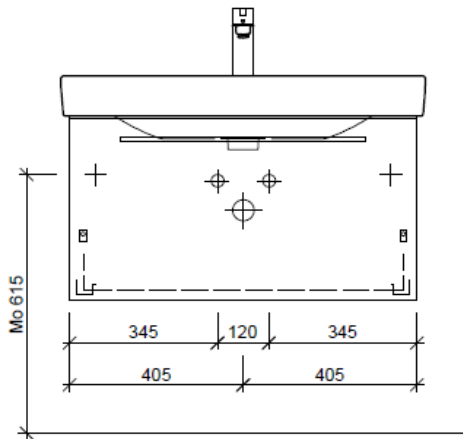

Artikel	1. Ausgabe	
Article	961367	4-2017
Articolo	1. Edition	
	1. Edizione	
Art. No	PRO S-TORO 85b	Mut. 5-2018
Unterbau PRO S TORO		
Élément inférieur PRO S TORO		
Elemento inferiore PRO S TORO		

BÜHLMANN

Bühlmann AG Entlebuch
Schreinerei Fenster Möbel
CH-6162 Entlebuch

Tel. 041/482'00'20
Fax 041/482'00'29
www.bueag.ch

Typ PRO S-TORO 85b