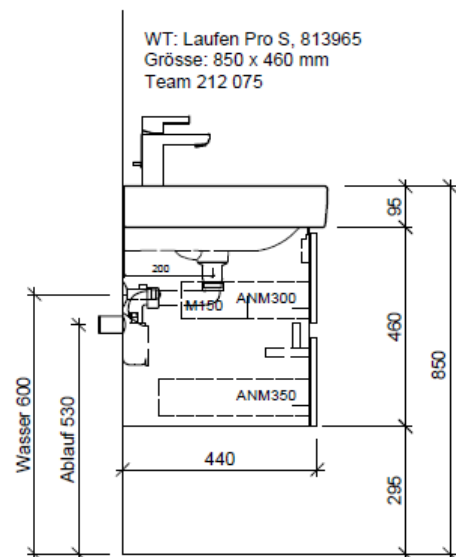

Tel. 041/482'00'20
Fax 041/482'00'29
www.bueag.ch

Typ PRO S-TORO 85c GLH

WT: Laufen Pro S, 813965
Grösse: 850 x 460 mm
Team 212 075

team 855 107
Raumsparsifon Geberit
5/4" x 40 mm
Kunststoff weiss

Legende:

Mo: Montagemaass
UB: Unterbau
WT: Waschtisch

Die Massangaben in Millimeter verstehen sich unter dem Vorbehalt der Werkstoleranzen, eventuell späterer Änderungen sowie weiterer Montagemöglichkeiten. Die Haftung für Folgen fehlerhafter oder unvollständiger Massangaben ist ausgeschlossen (Art. 100 OR).

Les dimensions en millimètre s'entendent sous réserve des tolérances d'usine, d'éventuelles modifications ultérieures, de même que de nouvelles possibilités de montage. La responsabilité ne peut être engagée en cas de cotes manquantes ou erronées (CD art. 100).

Le dimensioni in millimetri s'intendono fatte salve le tolleranze di fabbricazione, le eventuali modifiche successive e le ulteriori alternative di montaggio. Si declina qualsiasi responsabilità per le conseguenze legate a dimensioni errate o incomplete (art. 100 CO).