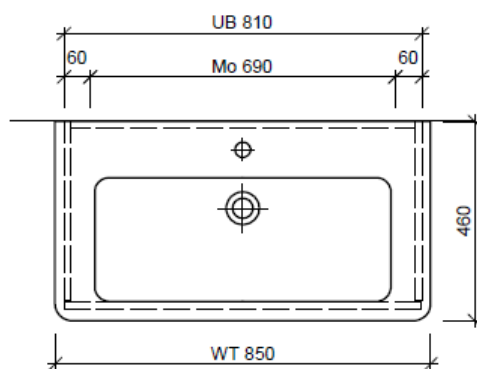

Tel. 041/482'00'20
Fax 041/482'00'29
www.bueag.ch

Typ PRO S-TORO 85c GLH

WT: Laufen Pro S, 813965
Grösse: 850 x 460 mm
Team 212 075

team 855 107
Raumsparsifon Geberit
5/4" x 40 mm
Kunststoff weiss

Legende:

Mo: Montagemaass
UB: Unterbau
WT: Waschtisch

Die Massangaben in Millimeter verstehen sich unter dem Vorbehalt der Werkstoleranzen, eventuell späterer Änderungen sowie weiterer Montagemöglichkeiten. Die Haftung für Folgen fehlerhafter oder unvollständiger Massangaben ist ausgeschlossen (Art. 100 OR).

Les dimensions en millimètre s'entendent sous réserve des tolérances d'usine, d'éventuelles modifications ultérieures, de même que de nouvelles possibilités de montage. La responsabilité ne peut être engagée en cas de cotes manquantes ou erronées (CD art. 100).

Le dimensioni in millimetri s'intendono fatte salve le tolleranze di fabbricazione, le eventuali modifiche successive e le ulteriori alternative di montaggio. Si declina qualsiasi responsabilità per le conseguenze legate a dimensioni errate o incomplete (art. 100 CO).