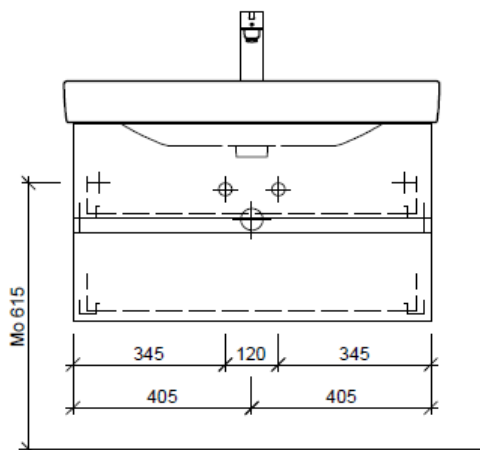

Tel. 041/482'00'20
Fax 041/482'00'29
www.bueag.ch

Typ PRO S-TORO 85c GLH

WT: Laufen Pro S, 813965
Grösse: 850 x 460 mm
Team 212 075

team 855 107
Raumsparsifon Geberit
5/4" x 40 mm
Kunststoff weiss

Legende:

Mo: Montagemaass
UB: Unterbau
WT: Waschtisch

Die Massangaben in Millimeter verstehen sich unter dem Vorbehalt der Werkstoleranzen, eventuell späterer Änderungen sowie weiterer Montagemöglichkeiten. Die Haftung für Folgen fehlerhafter oder unvollständiger Massangaben ist ausgeschlossen (Art. 100 OR).

Les dimensions en millimètre s'entendent sous réserve des tolérances d'usine, d'éventuelles modifications ultérieures, de même que de nouvelles possibilités de montage. La responsabilité ne peut être engagée en cas de cotes manquantes ou erronées (CD art. 100).

Le dimensioni in millimetri s'intendono fatte salve le tolleranze di fabbricazione, le eventuali modifiche successive e le ulteriori alternative di montaggio. Si declina qualsiasi responsabilità per le conseguenze legate a dimensioni errate o incomplete (art. 100 CO).