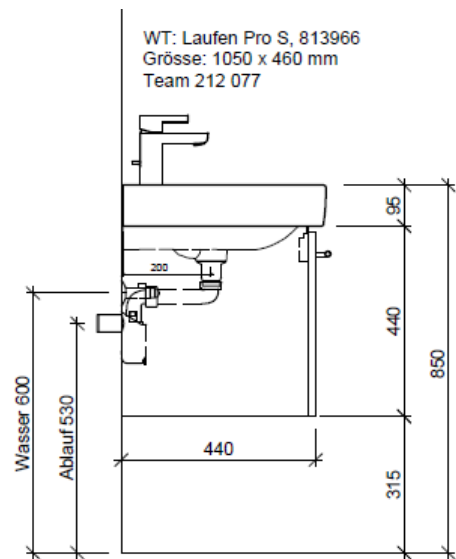

BÜHLMANN

Bühlmann AG Entlebuch
Schreinerei Fenster Möbel
CH-6162 Entlebuch

Tel. 041/482'00'20
Fax 041/482'00'29
www.bueag.ch

Typ PRO S-TORO 105a

WT: Laufen Pro S, 813966
Grösse: 1050 x 460 mm
Team 212 077

team 855 107
Raumspär-Sifon Geberit
5/4" x 40 mm
Kunststoff weiss

Legende:

Mo: Montagemass
UB: Unterbau
WT: Waschtisch

Die Massangaben in Millimeter verstehen sich unter dem Vorbehalt der Werkstoleranzen, eventuell späterer Änderungen sowie weiterer Montagemöglichkeiten. Die Haftung für Folgen fehlerhafter oder unvollständiger Massangaben ist ausgeschlossen (Art. 100 OR).

Les dimensions en millimètre s'entendent sous réserve des tolérances d'usine, d'éventuelles modifications ultérieures, de même que de nouvelles possibilités de montage. La responsabilité ne peut être engagée en cas de cotes manquantes ou erronées (CD art. 100).

Le dimensioni in millimetri s'intendono fatte salve le tolleranze di fabbricazione, le eventuali modifiche successive e le ulteriori alternative di montaggio. Si declina qualsiasi responsabilità per le conseguenze legate a dimensioni errate o incomplete (art. 100 CO).