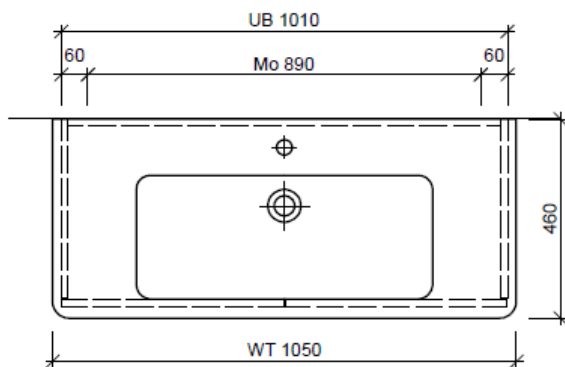

Artikel	1. Ausgabe	
Article	1. Edition	4-2017
Articolo	1. Edizione	
Art. No	PRO S-TORO 105a Mut.	5-2018
Unterbau PRO S TORO		
Élément inférieur PRO S TORO		
Elemento inferiore PRO S TORO		

BÜHLMANN

Bühlmann AG Entlebuch
Schreinerei Fenster Möbel
CH-6162 Entlebuch

Tel. 041/482'00'20
Fax 041/482'00'29
www.bueag.ch

Typ PRO S-TORO 105a