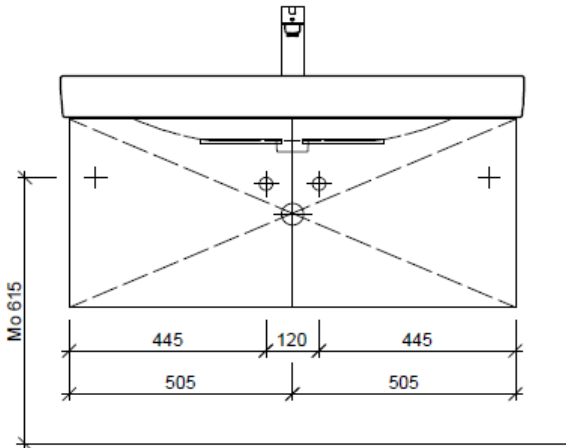

Artikel	1. Ausgabe	
Article	1. Edition	4-2017
Articolo	1. Edizione	
Art. No	PRO S-TORO 105a Mut.	5-2018
Unterbau PRO S TORO		
Élément inférieur PRO S TORO		
Elemento inferiore PRO S TORO		

BÜHLMANN

Bühlmann AG Entlebuch
Schreinerei Fenster Möbel
CH-6162 Entlebuch

Tel. 041/482'00'20
Fax 041/482'00'29
www.bueag.ch

Typ PRO S-TORO 105a