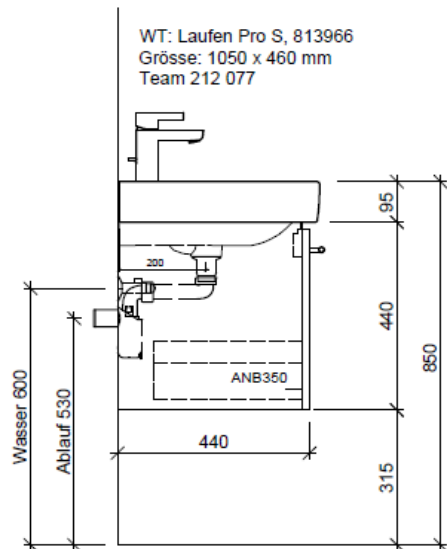

Tel. 041/482'00'20
Fax 041/482'00'29
www.bueag.ch

Typ PRO S-TORO 105b

WT: Laufen Pro S, 813966
Grösse: 1050 x 460 mm
Team 212 077

team 855 107
Raumspär-Sifon Geberit
5/4" x 40 mm
Kunststoff weiss

Legende:

Mo: Montagemass
UB: Unterbau
WT: Waschtisch

Die Massangaben in Millimeter verstehen sich unter dem Vorbehalt der Werkstoleranzen, eventuell späterer Änderungen sowie weiterer Montagemöglichkeiten. Die Haftung für Folgen fehlerhafter oder unvollständiger Massangaben ist ausgeschlossen (Art. 100 OR).

Les dimensions en millimètre s'entendent sous réserve des tolérances d'usine, d'éventuelles modifications ultérieures, de même que de nouvelles possibilités de montage. La responsabilité ne peut être engagée en cas de cotes manquantes ou erronées (CD art. 100).

Le dimensioni in millimetri s'intendono fatte salve le tolleranze di fabbricazione, le eventuali modifiche successive e le ulteriori alternative di montaggio. Si declina qualsiasi responsabilità per le conseguenze legate a dimensioni errate o incomplete (art. 100 CO).