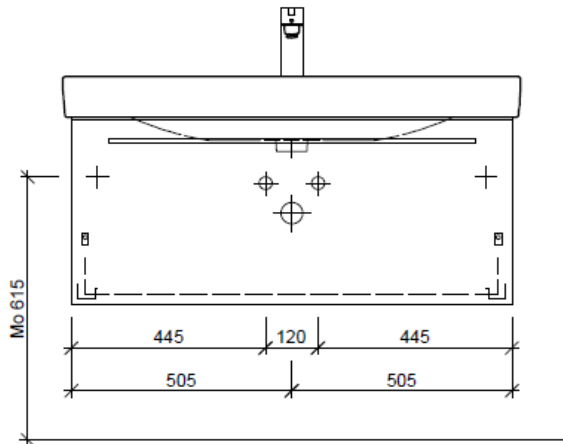

Tel. 041/482'00'20
Fax 041/482'00'29
www.bueag.ch

Typ PRO S-TORO 105b

WT: Laufen Pro S, 813966
Grösse: 1050 x 460 mm
Team 212 077

team 855 107
Raumspär-Sifon Geberit
5/4" x 40 mm
Kunststoff weiss

Legende:

Mo: Montagemass
UB: Unterbau
WT: Waschtisch

Die Massangaben in Millimeter verstehen sich unter dem Vorbehalt der Werkstoleranzen, eventuell späterer Änderungen sowie weiterer Montagemöglichkeiten. Die Haftung für Folgen fehlerhafter oder unvollständiger Massangaben ist ausgeschlossen (Art. 100 OR).

Les dimensions en millimètre s'entendent sous réserve des tolérances d'usine, d'éventuelles modifications ultérieures, de même que de nouvelles possibilités de montage. La responsabilité ne peut être engagée en cas de cotes manquantes ou erronées (CD art. 100).

Le dimensioni in millimetri s'intendono fatte salve le tolleranze di fabbricazione, le eventuali modifiche successive e le ulteriori alternative di montaggio. Si declina qualsiasi responsabilità per le conseguenze legate a dimensioni errate o incomplete (art. 100 CO).