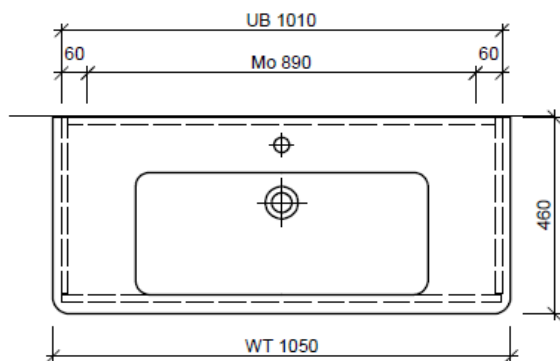

Tel. 041/482'00'20
Fax 041/482'00'29
www.bueag.ch

Typ PRO S-TORO 105b

WT: Laufen Pro S, 813966
Grösse: 1050 x 460 mm
Team 212 077

team 855 107
Raumspär-Sifon Geberit
5/4" x 40 mm
Kunststoff weiss

Legende:

Mo: Montagemass
UB: Unterbau
WT: Waschtisch

Die Massangaben in Millimeter verstehen sich unter dem Vorbehalt der Werkstoleranzen, eventuell späterer Änderungen sowie weiterer Montagemöglichkeiten. Die Haftung für Folgen fehlerhafter oder unvollständiger Massangaben ist ausgeschlossen (Art. 100 OR).

Les dimensions en millimètre s'entendent sous réserve des tolérances d'usine, d'éventuelles modifications ultérieures, de même que de nouvelles possibilités de montage. La responsabilité ne peut être engagée en cas de cotes manquantes ou erronées (CD art. 100).

Le dimensioni in millimetri s'intendono fatte salve le tolleranze di fabbricazione, le eventuali modifiche successive e le ulteriori alternative di montaggio. Si declina qualsiasi responsabilità per le conseguenze legate a dimensioni errate o incomplete (art. 100 CO).