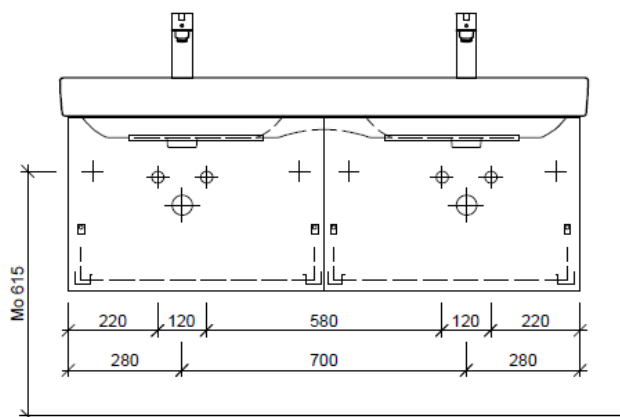

Artikel	1. Ausgabe	
Article	961373	4-2017
Articolo	1. Edition	
Art. No	PRO S-TORO 130d Mut.	5-2018
Unterbau PRO S TORO		
Élément inférieur PRO S TORO		
Elemento inferiore PRO S TORO		

BÜHLMANN

Bühlmann AG Entlebuch
Schreinerei Fenster Möbel
CH-6162 Entlebuch

Tel. 041/482'00'20
Fax 041/482'00'29
www.bueag.ch

Typ PRO S-TORO 130d