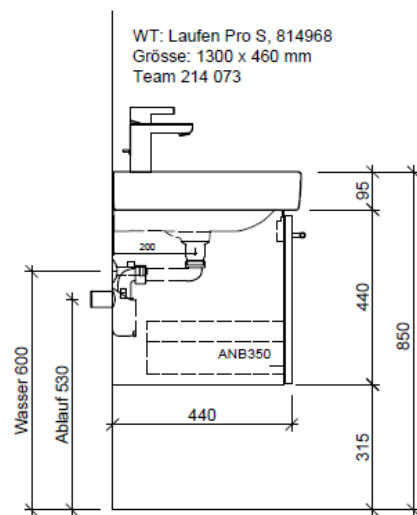

Artikel	1. Ausgabe	
Article	961373	4-2017
Articolo	1. Edition	
Art. No	PRO S-TORO 130d Mut.	5-2018
Unterbau PRO S TORO		
Élément inférieur PRO S TORO		
Elemento inferiore PRO S TORO		

BÜHLMANN

Bühlmann AG Entlebuch
Schreinerei Fenster Möbel
CH-6162 Entlebuch

Tel. 041/482'00'20
Fax 041/482'00'29
www.bueag.ch

Typ PRO S-TORO 130d