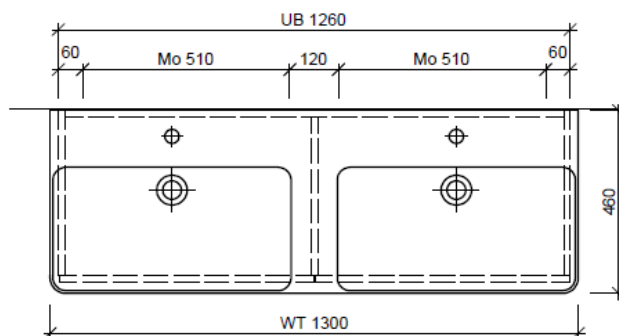

Artikel	1. Ausgabe	
Article	961373	4-2017
Articolo	1. Edition	
Art. No	PRO S-TORO 130d Mut.	5-2018
Unterbau PRO S TORO		
Élément inférieur PRO S TORO		
Elemento inferiore PRO S TORO		

BÜHLMANN

Bühlmann AG Entlebuch
Schreinerei Fenster Möbel
CH-6162 Entlebuch

Tel. 041/482'00'20
Fax 041/482'00'29
www.bueag.ch

Typ PRO S-TORO 130d