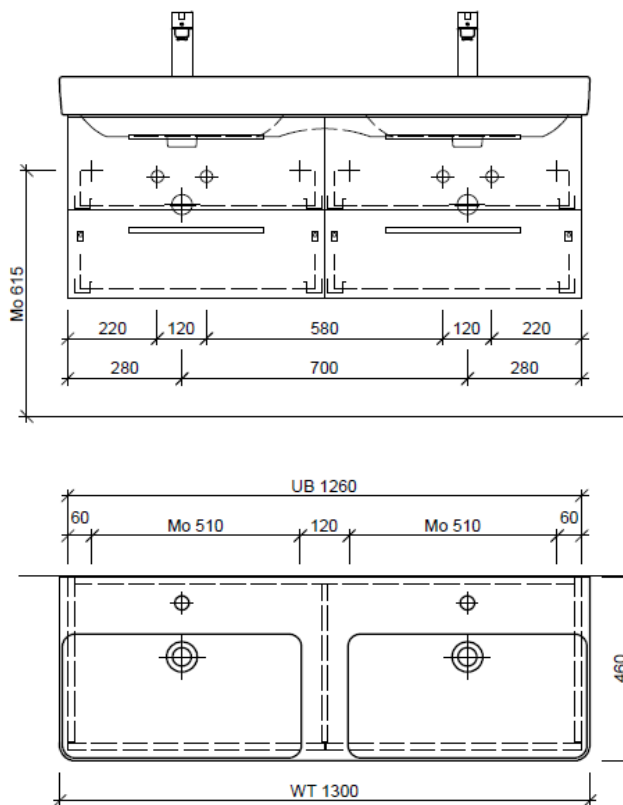

Unterbau PRO S TORO

Élément inférieur PRO S TORO

Elemento inferiore PRO S TORO

BÜHLMANN

Bühlmann AG Entlebuch
Schreinerei Fenster Möbel
CH-6162 Entlebuch

Tel. 041/482'00'20
Fax 041/482'00'29
www.bueag.ch

Typ PRO S-TORO 130e