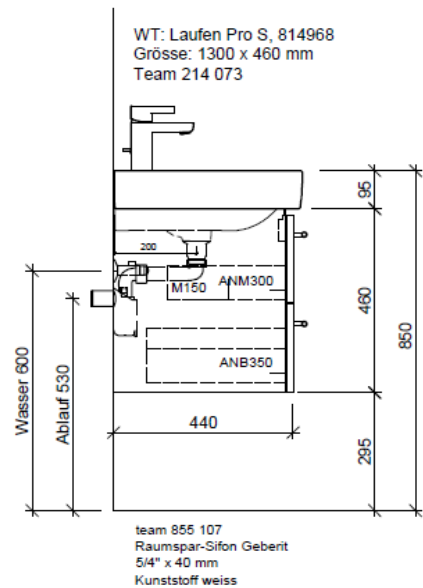

Artikel	1. Ausgabe	
Article	<b>961374xxx700</b>	<b>4-2017</b>
Articolo	1. Edizione	
Art. No	<b>PRO S-TORO 130e Mut.</b>	5-2018

**Unterbau PRO S TORO**

**Élément inférieur PRO S TORO**

**Elemento inferiore PRO S TORO**

**BÜHLMANN**

Bühlmann AG Entlebuch  
Schreinerei Fenster Möbel  
CH-6162 Entlebuch

Tel. 041/482'00'20  
Fax 041/482'00'29  
www.bueag.ch

Typ PRO S-TORO 130e

Legende:

Mo: Montagemass  
UB: Unterbau  
WT: Waschtisch

Les dimensions en millimètre s'entendent sous réserve des tolérances d'usine, d'éventuelles modifications ultérieures, de même que de nouvelles possibilités de montage. La responsabilité ne peut être engagée en cas de cotes manquantes ou erronées (CD art. 100).

Le dimensioni in millimetri s'intendono fatte salve le tolleranze di fabbricazione, le eventuali modifiche successive e le ulteriori alternative di montaggio. Si declina qualsiasi responsabilità per le conseguenze legate a dimensioni errate o incomplete (art. 100 CO).