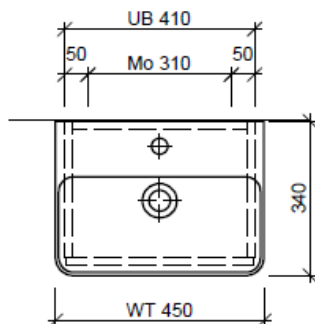

Tel. 041/482'00'20
Fax 041/482'00'29
www.bueag.ch

Typ PRO S-TORO 45c

WT: Laufen Pro S, 815961
Grösse: 450 x 340 mm
Team 221 025

team 855 107
Raumsparsifon Geberit
5/4" x 40 mm
Kunststoff weiss

Legende:

Mo: Montagemaass
UB: Unterbau
WT: Waschtisch

Les dimensions en millimètre s'entendent sous réserve des tolérances d'usine, d'éventuelles modifications ultérieures, de même que de nouvelles possibilités de montage. La responsabilité ne peut être engagée en cas de cotes manquantes ou erronées (CD art. 100).