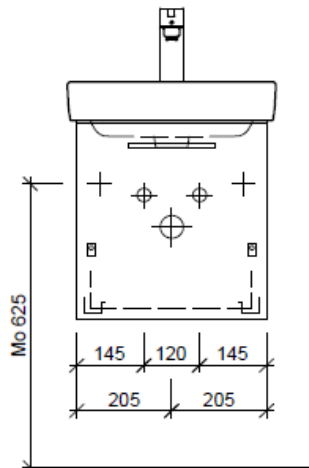

Tel. 041/482'00'20
Fax 041/482'00'29
www.bueag.ch

Typ PRO S-TORO 45c

WT: Laufen Pro S, 815961
Grösse: 450 x 340 mm
Team 221 025

team 855 107
Raumsparsifon Geberit
5/4" x 40 mm
Kunststoff weiss

Legende:

Mo: Montagemaass
UB: Unterbau
WT: Waschtisch

Les dimensions en millimètre s'entendent sous réserve des tolérances d'usine, d'éventuelles modifications ultérieures, de même que de nouvelles possibilités de montage. La responsabilité ne peut être engagée en cas de cotes manquantes ou erronées (CD art. 100).