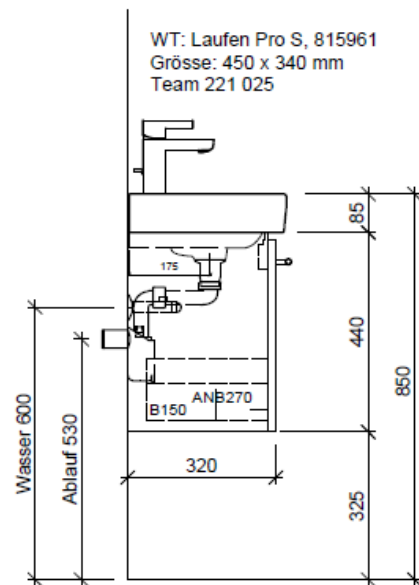

Tel. 041/482'00'20
Fax 041/482'00'29
www.bueag.ch

Typ PRO S-TORO 45c

WT: Laufen Pro S, 815961
Grösse: 450 x 340 mm
Team 221 025

team 855 107
Raumsparsifon Geberit
5/4" x 40 mm
Kunststoff weiss

Legende:

Mo: Montagemaass
UB: Unterbau
WT: Waschtisch

Les dimensions en millimètre s'entendent sous réserve des tolérances d'usine, d'éventuelles modifications ultérieures, de même que de nouvelles possibilités de montage. La responsabilité ne peut être engagée en cas de cotes manquantes ou erronées (CD art. 100).

Le dimensioni in millimetri s'intendono fatte salve le tolleranze di fabbricazione, le eventuali modifiche successive e le ulteriori alternative di montaggio. Si declina qualsiasi responsabilità per le conseguenze legate a dimensioni errate o incomplete (art. 100 CO).