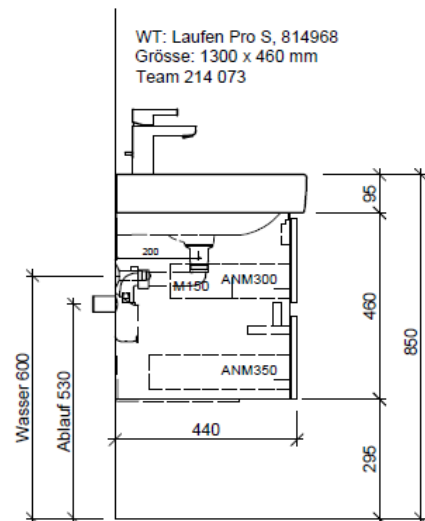

Artikel	1. Ausgabe	
Article	961377xxx800	4-2017
Articolo	1. Edizione	
Art. No	PRO S-TORO 130c Mut.	5-2018
Unterbau PRO S TORO		
Élément inférieur PRO S TORO		
Elemento inferiore PRO S TORO		

BÜHLMANN

Bühlmann AG Entlebuch
Schreinerei Fenster Möbel
CH-6162 Entlebuch

Tel. 041/482'00'20
Fax 041/482'00'29
www.bueag.ch

Typ PRO S-TORO 130c GLH

WT: Laufen Pro S, 814968
Grösse: 1300 x 460 mm
Team 214 073

team 855 107
Raumsparsifon Geberit
5/4" x 40 mm
Kunststoff weiss