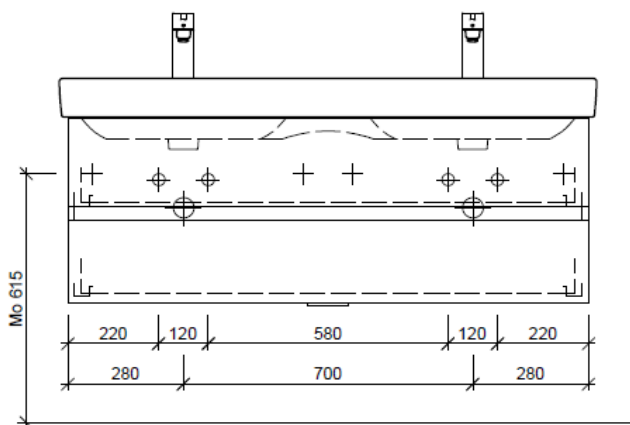

Artikel	1. Ausgabe	
Article	961377xxx800	4-2017
Articolo	1. Edizione	
Art. No	PRO S-TORO 130c Mut.	5-2018
Unterbau PRO S TORO		
Élément inférieur PRO S TORO		
Elemento inferiore PRO S TORO		

BÜHLMANN

Bühlmann AG Entlebuch
Schreinerei Fenster Möbel
CH-6162 Entlebuch

Tel. 041/482'00'20
Fax 041/482'00'29
www.bueag.ch

Typ PRO S-TORO 130c GLH

WT: Laufen Pro S, 814968
Grösse: 1300 x 460 mm
Team 214 073

team 855 107
Raumsparsifon Geberit
5/4" x 40 mm
Kunststoff weiss