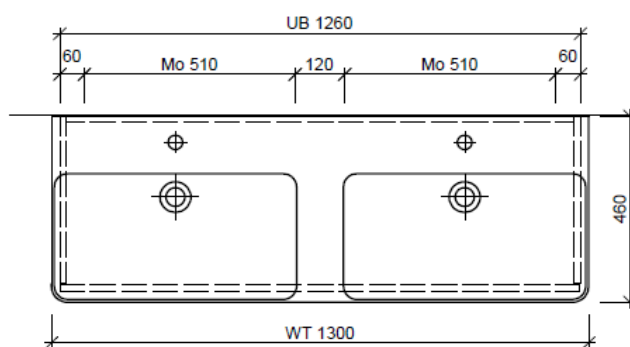

**BÜHLMANN**

Bühlmann AG Entlebuch  
Schreinerei Fenster Möbel  
CH-6162 Entlebuch

Tel. 041/482'00'20  
Fax 041/482'00'29  
www.bueag.ch

Typ PRO S-TORO 130c GLH

WT: Laufen Pro S, 814968  
Grösse: 1300 x 460 mm  
Team 214 073

team 855 107  
Raumsparsifon Geberit  
5/4" x 40 mm  
Kunststoff weiss

Legende:

Mo: Montagemaass  
UB: Unterbau  
WT: Waschtisch

Die Massangaben in Millimeter verstehen sich unter dem Vorbehalt der Werkstoleranzen, eventuell späterer Änderungen sowie weiterer Montagemöglichkeiten. Die Haftung für Folgen fehlerhafter oder unvollständiger Massangaben ist ausgeschlossen (Art. 100 OR).

Les dimensions en millimètre s'entendent sous réserve des tolérances d'usine, d'éventuelles modifications ultérieures, de même que de nouvelles possibilités de montage. La responsabilité ne peut être engagée en cas de cotes manquantes ou erronées (CD art. 100).

Le dimensioni in millimetri s'intendono fatte salve le tolleranze di fabbricazione, le eventuali modifiche successive e le ulteriori alternative di montaggio. Si declina qualsiasi responsabilità per le conseguenze legate a dimensioni errate o incomplete (art. 100 CO).