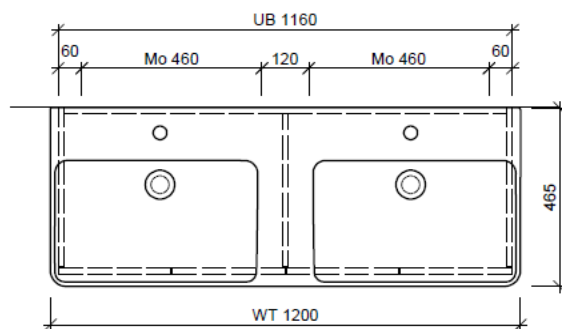

**BÜHLMANN**

Bühlmann AG Entlebuch  
Schreinerei Fenster Möbel  
CH-6162 Entlebuch

Tel. 041/482'00'20  
Fax 041/482'00'29  
www.bueag.ch

Typ PRO S-TORO 120a

DWT: Laufen Pro S, 814966  
Grösse: 1200 x 465 mm  
Team 214 077

team 855 107  
Raumsparsifon Geberit  
5/4" x 40 mm  
Kunststoff weiss

Legende:

Mo: Montagemass  
UB: Unterbau  
WT: Waschtisch

Die Massangaben in Millimeter verstehen sich unter dem Vorbehalt der Werkstoleranzen, eventuell späterer Änderungen sowie weiterer Montagemöglichkeiten. Die Haftung für Folgen fehlerhafter oder unvollständiger Massangaben ist ausgeschlossen (Art. 100 OR).

Les dimensions en millimètre s'entendent sous réserve des tolérances d'usine, d'éventuelles modifications ultérieures, de même que de nouvelles possibilités de montage. La responsabilité ne peut être engagée en cas de cotes manquantes ou erronées (CD art. 100).