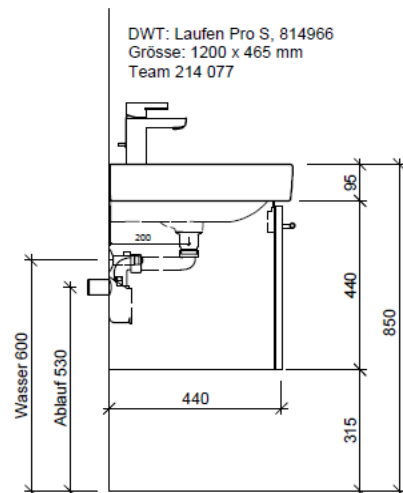

Artikel	1. Ausgabe	
Article	1. Edition	<b>5-2018</b>
Articolo	1. Edizione	
Art. No	<b>PRO S-TORO 120a Mut.</b>	
<b>Unterbau PRO S TORO</b>		
<b>Élément inférieur PRO S TORO</b>		
<b>Elemento inferiore PRO S TORO</b>		

**BÜHLMANN**

Bühlmann AG Entlebuch  
Schreinerei Fenster Möbel  
CH-6162 Entlebuch

Tel. 041/482'00'20  
Fax 041/482'00'29  
www.bueag.ch

Typ PRO S-TORO 120a

DWT: Laufen Pro S, 814966  
Grösse: 1200 x 465 mm  
Team 214 077

team 855 107  
Raumsparsifon Geberit  
5/4" x 40 mm  
Kunststoff weiss

Legende:

Mo: Montagemass  
UB: Unterbau  
WT: Waschtisch

Die Massangaben in Millimeter verstehen sich unter dem Vorbehalt der Werkstoleranzen, eventuell späterer Änderungen sowie weiterer Montagemöglichkeiten. Die Haftung für Folgen fehlerhafter oder unvollständiger Massangaben ist ausgeschlossen (Art. 100 OR).

Les dimensions en millimètre s'entendent sous réserve des tolérances d'usine, d'éventuelles modifications ultérieures, de même que de nouvelles possibilités de montage. La responsabilité ne peut être engagée en cas de cotes manquantes ou erronées (CD art. 100).