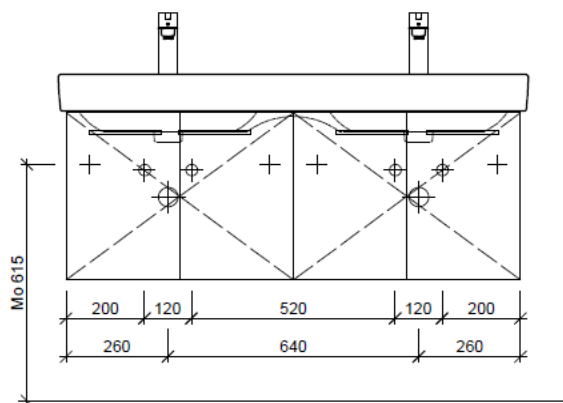

Typ PRO S-TORO 120a

DWT: Laufen Pro S, 814966
Grösse: 1200 x 465 mm
Team 214 077

team 855 107
Raumsparsifon Geberit
5/4" x 40 mm
Kunststoff weiss