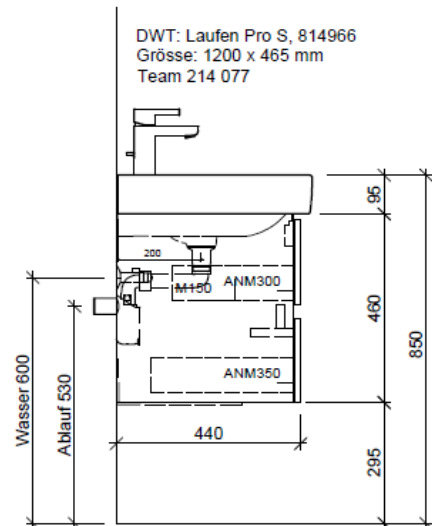

Tel. 041/482'00'20
Fax 041/482'00'29
www.bueag.ch

Typ PRO S-TORO 120c GLH

team 855 107
Raumsparsifon Geberit
5/4" x 40 mm
Kunststoff weiss

Legende:

Mo: Montagemaass
UB: Unterbau
WT: Waschtisch

Die Massangaben in Millimeter verstehen sich unter dem Vorbehalt der Werkstoleranzen, eventuell späterer Änderungen sowie weiterer Montagemöglichkeiten. Die Haftung für Folgen fehlerhafter oder unvollständiger Massangaben ist ausgeschlossen (Art. 100 OR).

Les dimensions en millimètre s'entendent sous réserve des tolérances d'usine, d'éventuelles modifications ultérieures, de même que de nouvelles possibilités de montage. La responsabilité ne peut être engagée en cas de cotes manquantes ou erronées (CD art. 100).

Le dimensioni in millimetri s'intendono fatte salve le tolleranze di fabbricazione, le eventuali modifiche successive e le ulteriori alternative di montaggio. Si declina qualsiasi responsabilità per le conseguenze legate a dimensioni errate o incomplete (art. 100 CO).