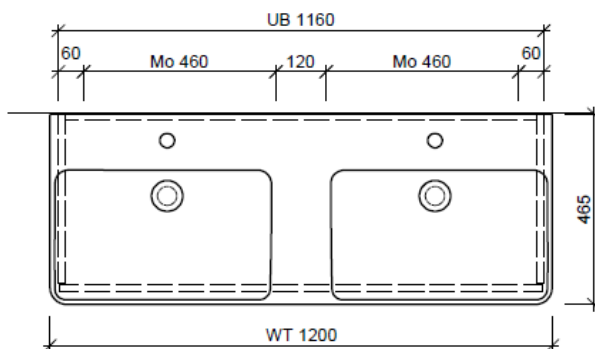

Tel. 041/482'00'20
Fax 041/482'00'29
www.bueag.ch

Typ PRO S-TORO 120c GLH

team 855 107
Raumsparsifon Geberit
5/4" x 40 mm
Kunststoff weiss

Legende:

Mo: Montagemaass
UB: Unterbau
WT: Waschtisch

Die Massangaben in Millimeter verstehen sich unter dem Vorbehalt der Werkstoleranzen, eventuell späterer Änderungen sowie weiterer Montagemöglichkeiten. Die Haftung für Folgen fehlerhafter oder unvollständiger Massangaben ist ausgeschlossen (Art. 100 OR).

Les dimensions en millimètre s'entendent sous réserve des tolérances d'usine, d'éventuelles modifications ultérieures, de même que de nouvelles possibilités de montage. La responsabilité ne peut être engagée en cas de cotes manquantes ou erronées (CD art. 100).

Le dimensioni in millimetri s'intendono fatte salve le tolleranze di fabbricazione, le eventuali modifiche successive e le ulteriori alternative di montaggio. Si declina qualsiasi responsabilità per le conseguenze legate a dimensioni errate o incomplete (art. 100 CO).