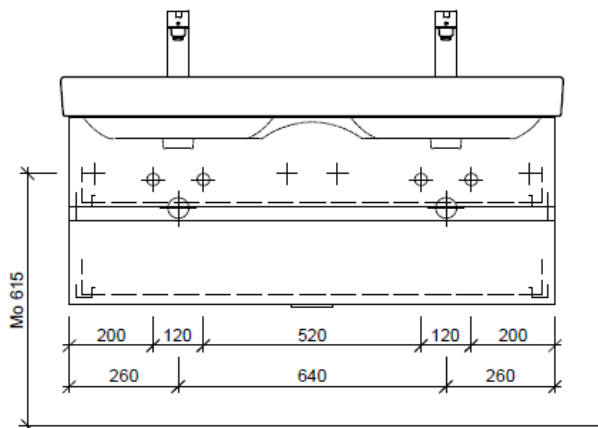

Tel. 041/482'00'20
Fax 041/482'00'29
www.bueag.ch

Typ PRO S-TORO 120c GLH

team 855 107
Raumsparsifon Geberit
5/4" x 40 mm
Kunststoff weiss

Legende:

Mo: Montagemaass
UB: Unterbau
WT: Waschtisch

Die Massangaben in Millimeter verstehen sich unter dem Vorbehalt der Werkstoleranzen, eventuell späterer Änderungen sowie weiterer Montagemöglichkeiten. Die Haftung für Folgen fehlerhafter oder unvollständiger Massangaben ist ausgeschlossen (Art. 100 OR).

Les dimensions en millimètre s'entendent sous réserve des tolérances d'usine, d'éventuelles modifications ultérieures, de même que de nouvelles possibilités de montage. La responsabilité ne peut être engagée en cas de cotes manquantes ou erronées (CD art. 100).

Le dimensioni in millimetri s'intendono fatte salve le tolleranze di fabbricazione, le eventuali modifiche successive e le ulteriori alternative di montaggio. Si declina qualsiasi responsabilità per le conseguenze legate a dimensioni errate o incomplete (art. 100 CO).