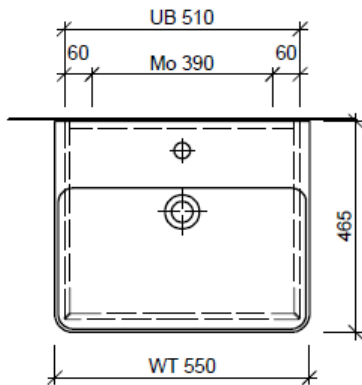

Typ PRO S-RANA 55a

Legende:

Mo: Montagemaß
 UB: Unterbau
 WT: Waschtisch

Die Massangaben in Millimeter verstehen sich unter dem Vorbehalt der Werktoleranzen, eventuell späterer Änderungen sowie weiterer Montagemöglichkeiten. Die Haftung für Folgen fehlerhafter oder unvollständiger Massangaben ist ausgeschlossen (Art. 100 OR).

Les dimensions en millimètre s'entendent sous réserve des tolérances d'usine, d'éventuelles modifications ultérieures, de même que de nouvelles possibilités de montage. La responsabilité ne peut être engagée en cas de cotes manquantes ou erronées (CD art. 100).

Le dimensioni in millimetri s'intendono fatte salve le tolleranze di fabbricazione, le eventuali modifiche successive e le ulteriori alternative di montaggio. Si declina qualsiasi responsabilità per le conseguenze legate a dimensioni errate o incomplete (art. 100 CO).