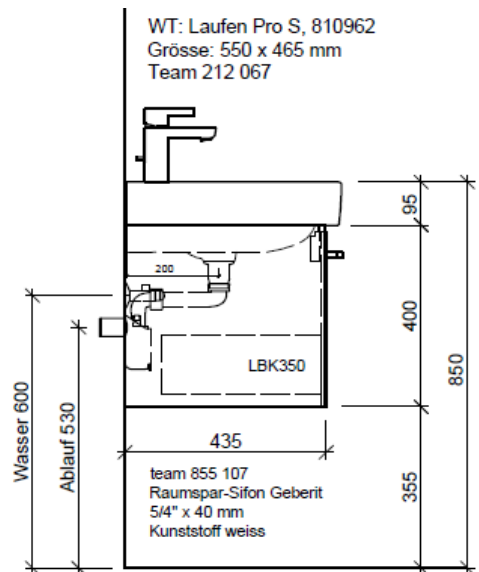

Typ PRO S-RANA 55a

Legende:

Mo: Montagemaß
 UB: Unterbau
 WT: Waschtisch

Die Massangaben in Millimeter verstehen sich unter dem Vorbehalt der Werktoleranzen, eventuell späterer Änderungen sowie weiterer Montagemöglichkeiten. Die Haftung für Folgen fehlerhafter oder unvollständiger Massangaben ist ausgeschlossen (Art. 100 OR).

Les dimensions en millimètre s'entendent sous réserve des tolérances d'usine, d'éventuelles modifications ultérieures, de même que de nouvelles possibilités de montage. La responsabilité ne peut être engagée en cas de cotes manquantes ou erronées (CD art. 100).

Le dimensioni in millimetri s'intendono fatte salve le tolleranze di fabbricazione, le eventuali modifiche successive e le ulteriori alternative di montaggio. Si declina qualsiasi responsabilità per le conseguenze legate a dimensioni errate o incomplete (art. 100 CO).