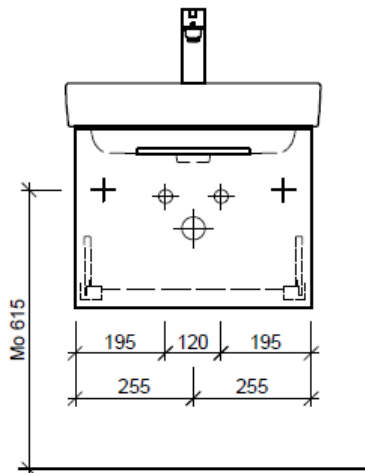

Typ PRO S-RANA 55a

Legende:

Mo: Montagemaß
 UB: Unterbau
 WT: Waschtisch

Die Massangaben in Millimeter verstehen sich unter dem Vorbehalt der Werktoleranzen, eventuell späterer Änderungen sowie weiterer Montagemöglichkeiten. Die Haftung für Folgen fehlerhafter oder unvollständiger Massangaben ist ausgeschlossen (Art. 100 OR).

Les dimensions en millimètre s'entendent sous réserve des tolérances d'usine, d'éventuelles modifications ultérieures, de même que de nouvelles possibilités de montage. La responsabilité ne peut être engagée en cas de cotes manquantes ou erronées (CD art. 100).

Le dimensioni in millimetri s'intendono fatte salve le tolleranze di fabbricazione, le eventuali modifiche successive e le ulteriori alternative di montaggio. Si declina qualsiasi responsabilità per le conseguenze legate a dimensioni errate o incomplete (art. 100 CO).