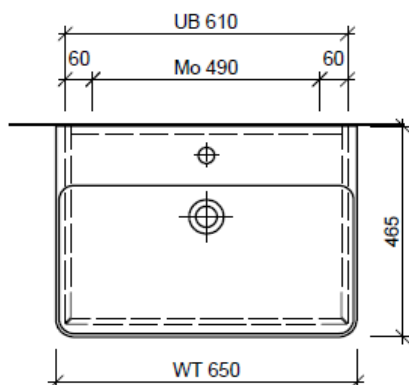

BÜHLMANN

Bühlmann AG Entlebuch
 Schreinerei Fenster Möbel
 CH-6162 Entlebuch

Tel. 041/482'00'20
 Fax 041/482'00'29
 www.bueag.ch

Typ PRO S-RANA 65a

Legende:

Mo: Montagemaass
 UB: Unterbau
 WT: Waschtisch

Die Massangaben in Millimeter verstehen sich unter dem Vorbehalt der Werkstoleranzen, eventuell späterer Änderungen sowie weiterer Montagemöglichkeiten. Die Haftung für Folgen fehlerhafter oder unvollständiger Massangaben ist ausgeschlossen (Art. 100 OR).

Les dimensions en millimètre s'entendent sous réserve des tolérances d'usine, d'éventuelles modifications ultérieures, de même que de nouvelles possibilités de montage. La responsabilité ne peut être engagée en cas de cotes manquantes ou erronées (CD art. 100).

Le dimensioni in millimetri s'intendono fatte salve le tolleranze di fabbricazione, le eventuali modifiche successive e le ulteriori alternative di montaggio. Si declina qualsiasi responsabilità per le conseguenze legate a dimensioni errate o incomplete (art. 100 CO).