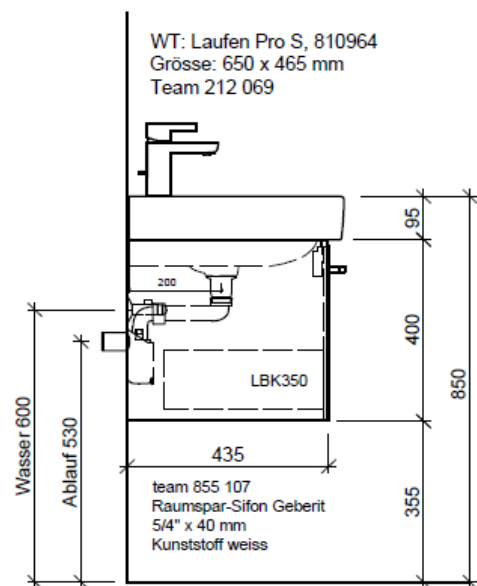

| | | |
|----------|-----------------------|--------------------|
| Artikel | 1. Ausgabe | |
| Article | 1. Edition | 4-2017 |
| Articolo | 1. Edizione | |
| Art. No | PRO S-RANA 65a | Mut. 2-2018 |

Unterbau PRO S RANA
Elément inférieur PRO S RANA
Elemento inferiore PRO S RANA

BÜHLMANN

Bühlmann AG Entlebuch
 Schreinerei Fenster Möbel
 CH-6162 Entlebuch

Tel. 041/482'00'20
 Fax 041/482'00'29
 www.bueag.ch

Typ PRO S-RANA 65a

Legende:

Mo: Montagemaass
 UB: Unterbau
 WT: Waschtisch

Die Massangaben in Millimeter verstehen sich unter dem Vorbehalt der Werkstoleranzen, eventuell späterer Änderungen sowie weiterer Montagemöglichkeiten. Die Haftung für Folgen fehlerhafter oder unvollständiger Massangaben ist ausgeschlossen (Art. 100 OR).

Les dimensions en millimètre s'entendent sous réserve des tolérances d'usine, d'éventuelles modifications ultérieures, de même que de nouvelles possibilités de montage. La responsabilité ne peut être engagée en cas de cotes manquantes ou erronées (CD art. 100).

Le dimensioni in millimetri s'intendono fatte salve le tolleranze di fabbricazione, le eventuali modifiche successive e le ulteriori alternative di montaggio. Si declina qualsiasi responsabilità per le conseguenze legate a dimensioni errate o incomplete (art. 100 CO).