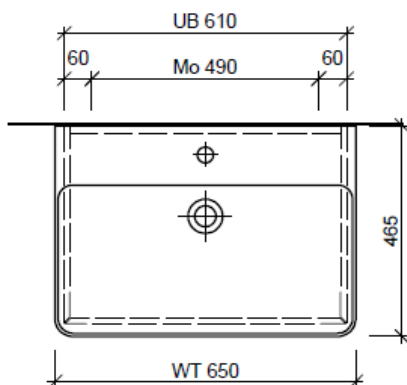

Bühlmann AG Entlebuch
Schreinerei Fenster Möbel
CH-6162 Entlebuch

Tel. 041/482'00'20
Fax 041/482'00'29
www.bueag.ch

Typ PRO S-RANA 65b

Legende:

Mo: Montagemass
UB: Unterbau
WT: Waschtisch

Die Massangaben in Millimeter verstehen sich unter dem Vorbehalt der Werktoleranzen, eventuell späterer Änderungen sowie weiterer Montagemöglichkeiten. Die Haftung für Folgen fehlerhafter oder unvollständiger Massangaben ist ausgeschlossen (Art. 100 OR).

Les dimensions en millimètre s'entendent sous réserve des tolérances d'usine, d'éventuelles modifications ultérieures, de même que de nouvelles possibilités de montage. La responsabilité ne peut être engagée en cas de cotes manquantes ou erronées (CD art. 100).

Le dimensioni in millimetri s'intendono fatte salve le tolleranze di fabbricazione, le eventuali modifiche successive e le ulteriori alternative di montaggio. Si declina qualsiasi responsabilità per le conseguenze legate a dimensioni errate o incomplete (art. 100 CO).