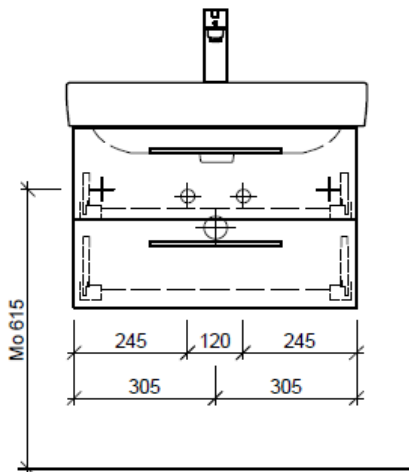

Bühlmann AG Entlebuch
Schreinerei Fenster Möbel
CH-6162 Entlebuch

Tel. 041/482'00'20
Fax 041/482'00'29
www.bueag.ch

Typ PRO S-RANA 65b

Legende:

Mo: Montagemass
UB: Unterbau
WT: Waschtisch

Die Massangaben in Millimeter verstehen sich unter dem Vorbehalt der Werktoleranzen, eventuell späterer Änderungen sowie weiterer Montagemöglichkeiten. Die Haftung für Folgen fehlerhafter oder unvollständiger Massangaben ist ausgeschlossen (Art. 100 OR).

Les dimensions en millimètre s'entendent sous réserve des tolérances d'usine, d'éventuelles modifications ultérieures, de même que de nouvelles possibilités de montage. La responsabilité ne peut être engagée en cas de cotes manquantes ou erronées (CD art. 100).

Le dimensioni in millimetri s'intendono fatte salve le tolleranze di fabbricazione, le eventuali modifiche successive e le ulteriori alternative di montaggio. Si declina qualsiasi responsabilità per le conseguenze legate a dimensioni errate o incomplete (art. 100 CO).