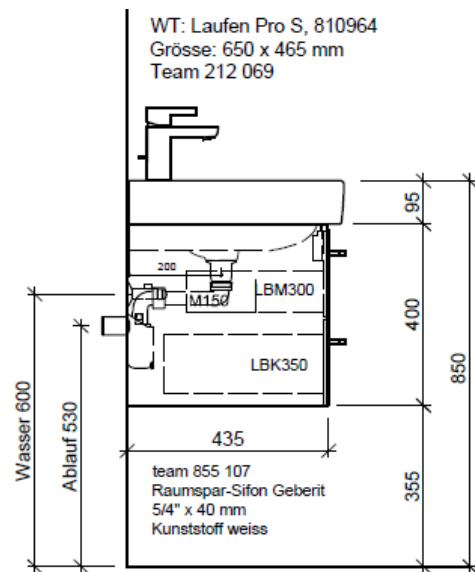

Artikel	1. Ausgabe	
Article	961387	4-2017
Articolo	1. Edition	
	1. Edizione	
Art. No	PRO S-RANA 65b	Mut. 2-2018
Unterbau PRO S RANA		
Élément inférieur PRO S RANA		
Elemento inferiore PRO S RANA		

BÜHLMANN

Bühlmann AG Entlebuch
Schreinerei Fenster Möbel
CH-6162 Entlebuch

Tel. 041/482'00'20
Fax 041/482'00'29
www.bueag.ch

Typ PRO S-RANA 65b

Legende:

Mo: Montagemass
UB: Unterbau
WT: Waschtisch

Die Massangaben in Millimeter verstehen sich unter dem Vorbehalt der Werktoleranzen, eventuell späterer Änderungen sowie weiterer Montagemöglichkeiten. Die Haftung für Folgen fehlerhafter oder unvollständiger Massangaben ist ausgeschlossen (Art. 100 OR).

Les dimensions en millimètre s'entendent sous réserve des tolérances d'usine, d'éventuelles modifications ultérieures, de même que de nouvelles possibilités de montage. La responsabilité ne peut être engagée en cas de cotes manquantes ou erronées (CD art. 100).

Le dimensioni in millimetri s'intendono fatte salve le tolleranze di fabbricazione, le eventuali modifiche successive e le ulteriori alternative di montaggio. Si declina qualsiasi responsabilità per le conseguenze legate a dimensioni errate o incomplete (art. 100 CO).