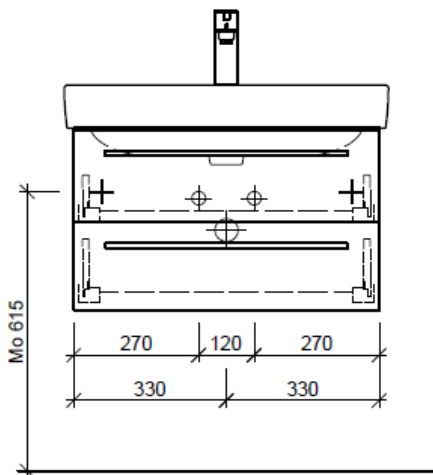

Tel. 041/482'00'20
 Fax 041/482'00'29
 www.bueag.ch

Typ PRO S-RANA 70b

Legende:

Mo: Montagemass
 UB: Unterbau
 WT: Waschtisch

Die Massangaben in Millimeter verstehen sich unter dem Vorbehalt der Werkstoleranzen, eventuell späterer Änderungen sowie weiterer Montagemöglichkeiten. Die Haftung für Folgen fehlerhafter oder unvollständiger Massangaben ist ausgeschlossen (Art. 100 OR).

Les dimensions en millimètre s'entendent sous réserve des tolérances d'usine, d'éventuelles modifications ultérieures, de même que de nouvelles possibilités de montage. La responsabilité ne peut être engagée en cas de cotes manquantes ou erronées (CD art. 100).

Le dimensioni in millimetri s'intendono fatte salve le tolleranze di fabbricazione, le eventuali modifiche successive e le ulteriori alternative di montaggio. Si declina qualsiasi responsabilità per le conseguenze legate a dimensioni errate o incomplete (art. 100 CO).