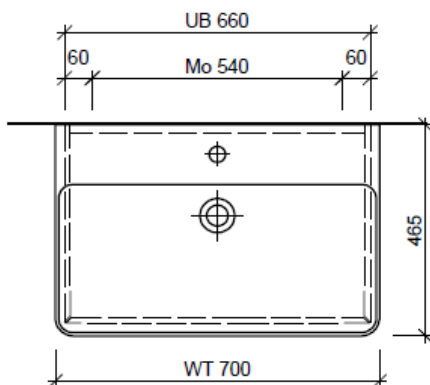

Tel. 041/482'00'20
 Fax 041/482'00'29
 www.bueag.ch

Typ PRO S-RANA 70b

Legende:

Mo: Montagemass
 UB: Unterbau
 WT: Waschtisch

Die Massangaben in Millimeter verstehen sich unter dem Vorbehalt der Werkstoleranzen, eventuell späterer Änderungen sowie weiterer Montagemöglichkeiten. Die Haftung für Folgen fehlerhafter oder unvollständiger Massangaben ist ausgeschlossen (Art. 100 OR).

Les dimensions en millimètre s'entendent sous réserve des tolérances d'usine, d'éventuelles modifications ultérieures, de même que de nouvelles possibilités de montage. La responsabilité ne peut être engagée en cas de cotes manquantes ou erronées (CD art. 100).

Le dimensioni in millimetri s'intendono fatte salve le tolleranze di fabbricazione, le eventuali modifiche successive e le ulteriori alternative di montaggio. Si declina qualsiasi responsabilità per le conseguenze legate a dimensioni errate o incomplete (art. 100 CO).