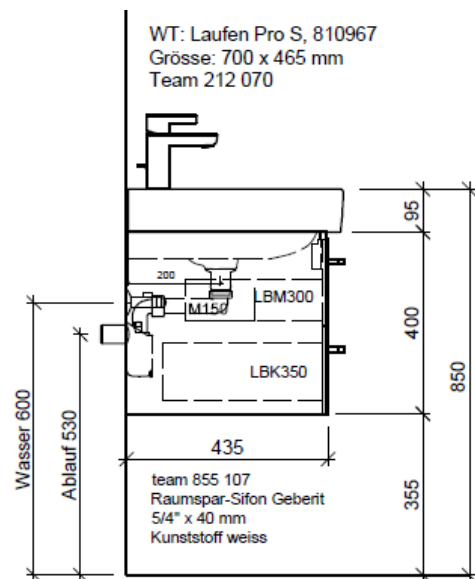

Tel. 041/482'00'20
 Fax 041/482'00'29
 www.bueag.ch

Typ PRO S-RANA 70b

Legende:

Mo: Montagemass
 UB: Unterbau
 WT: Waschtisch

Die Massangaben in Millimeter verstehen sich unter dem Vorbehalt der Werkstoleranzen, eventuell späterer Änderungen sowie weiterer Montagemöglichkeiten. Die Haftung für Folgen fehlerhafter oder unvollständiger Massangaben ist ausgeschlossen (Art. 100 OR).

Les dimensions en millimètre s'entendent sous réserve des tolérances d'usine, d'éventuelles modifications ultérieures, de même que de nouvelles possibilités de montage. La responsabilité ne peut être engagée en cas de cotes manquantes ou erronées (CD art. 100).

Le dimensioni in millimetri s'intendono fatte salve le tolleranze di fabbricazione, le eventuali modifiche successive e le ulteriori alternative di montaggio. Si declina qualsiasi responsabilità per le conseguenze legate a dimensioni errate o incomplete (art. 100 CO).