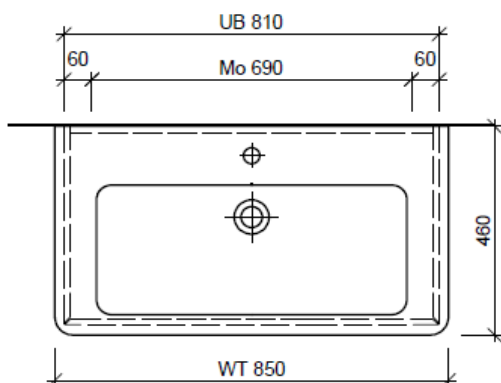

Tel. 041/482'00'20
 Fax 041/482'00'29
 www.bueag.ch

Typ PRO S-RANA 85a

Legende:

Mo: Montagemaass
 UB: Unterbau
 WT: Waschtisch

Die Massangaben in Millimeter verstehen sich unter dem Vorbehalt der Werkstoleranzen, eventuell späterer Änderungen sowie weiterer Montagemöglichkeiten. Die Haftung für Folgen fehlerhafter oder unvollständiger Massangaben ist ausgeschlossen (Art. 100 OR).

Les dimensions en millimètre s'entendent sous réserve des tolérances d'usine, d'éventuelles modifications ultérieures, de même que de nouvelles possibilités de montage. La responsabilité ne peut être engagée en cas de cotes manquantes ou erronées (CD art. 100).

Le dimensioni in millimetri s'intendono fatte salve le tolleranze di fabbricazione, le eventuali modifiche successive e le ulteriori alternative di montaggio. Si declina qualsiasi responsabilità per le conseguenze legate a dimensioni errate o incomplete (art. 100 CO).