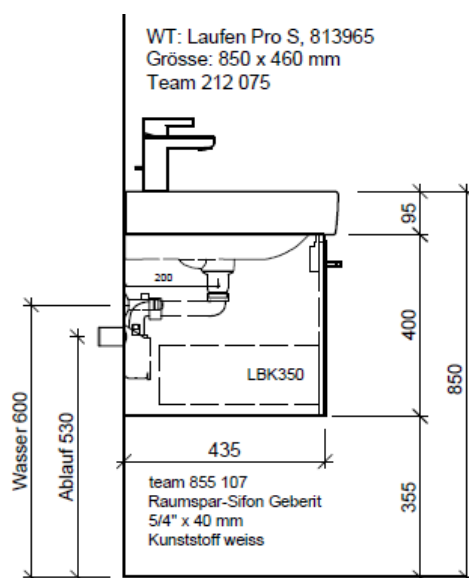

Tel. 041/482'00'20
 Fax 041/482'00'29
 www.bueag.ch

Typ PRO S-RANA 85a

Legende:

Mo: Montagemaass
 UB: Unterbau
 WT: Waschtisch

Die Massangaben in Millimeter verstehen sich unter dem Vorbehalt der Werkstoleranzen, eventuell späterer Änderungen sowie weiterer Montagemöglichkeiten. Die Haftung für Folgen fehlerhafter oder unvollständiger Massangaben ist ausgeschlossen (Art. 100 OR).

Les dimensions en millimètre s'entendent sous réserve des tolérances d'usine, d'éventuelles modifications ultérieures, de même que de nouvelles possibilités de montage. La responsabilité ne peut être engagée en cas de cotes manquantes ou erronées (CD art. 100).

Le dimensioni in millimetri s'intendono fatte salve le tolleranze di fabbricazione, le eventuali modifiche successive e le ulteriori alternative di montaggio. Si declina qualsiasi responsabilità per le conseguenze legate a dimensioni errate o incomplete (art. 100 CO).