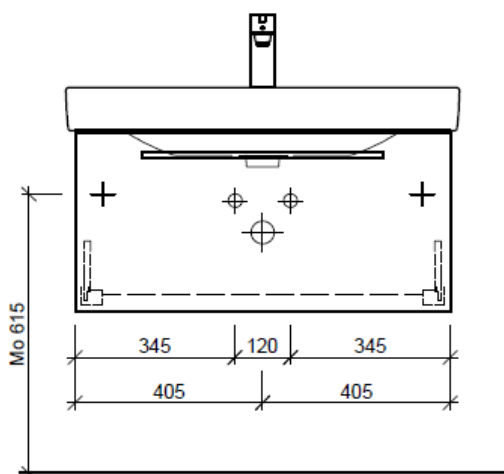

Tel. 041/482'00'20
 Fax 041/482'00'29
 www.bueag.ch

Typ PRO S-RANA 85a

Legende:

Mo: Montagemaass
 UB: Unterbau
 WT: Waschtisch

Die Massangaben in Millimeter verstehen sich unter dem Vorbehalt der Werkstoleranzen, eventuell späterer Änderungen sowie weiterer Montagemöglichkeiten. Die Haftung für Folgen fehlerhafter oder unvollständiger Massangaben ist ausgeschlossen (Art. 100 OR).

Les dimensions en millimètre s'entendent sous réserve des tolérances d'usine, d'éventuelles modifications ultérieures, de même que de nouvelles possibilités de montage. La responsabilité ne peut être engagée en cas de cotes manquantes ou erronées (CD art. 100).

Le dimensioni in millimetri s'intendono fatte salve le tolleranze di fabbricazione, le eventuali modifiche successive e le ulteriori alternative di montaggio. Si declina qualsiasi responsabilità per le conseguenze legate a dimensioni errate o incomplete (art. 100 CO).